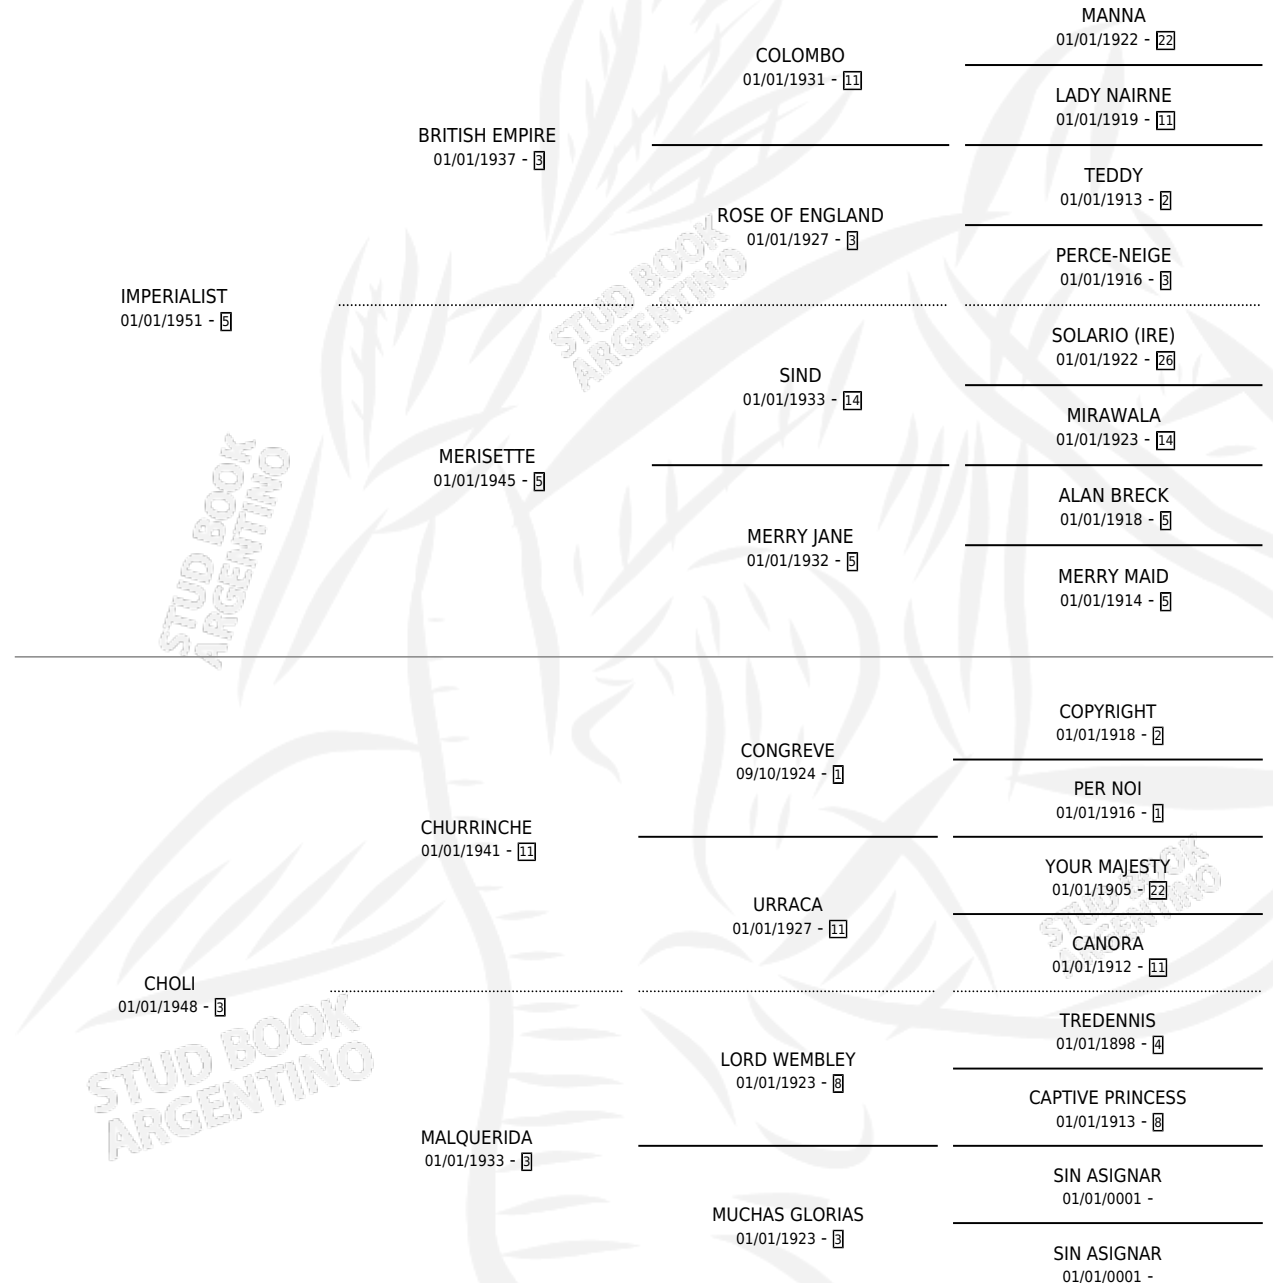

CHOMBERA

por IMPERIALIST y CHOLI por CHURRINCHE

Argentina · Hembra · Zaino Colorado · SP · 01/01/1960
Familia 3-h · Volumen 24

ESTADO

TIPIFICACIÓN SANGUÍNEA	X
TIPIFICACIÓN POR ADN	X
PASAPORTE	X
IDENTIFICACIÓN POR MICROCHIP	X
REPRODUCTOR	X

Lugar de nacimiento: Campo particular

Criador: Sin dato

~

HIJOS

	MACHOS	HEMBRAS
1 NACIERON	0	1
SIN ACTUACIONES		

PEDIGREE

CHOMBERA

Datos oficiales del Stud Book Argentino