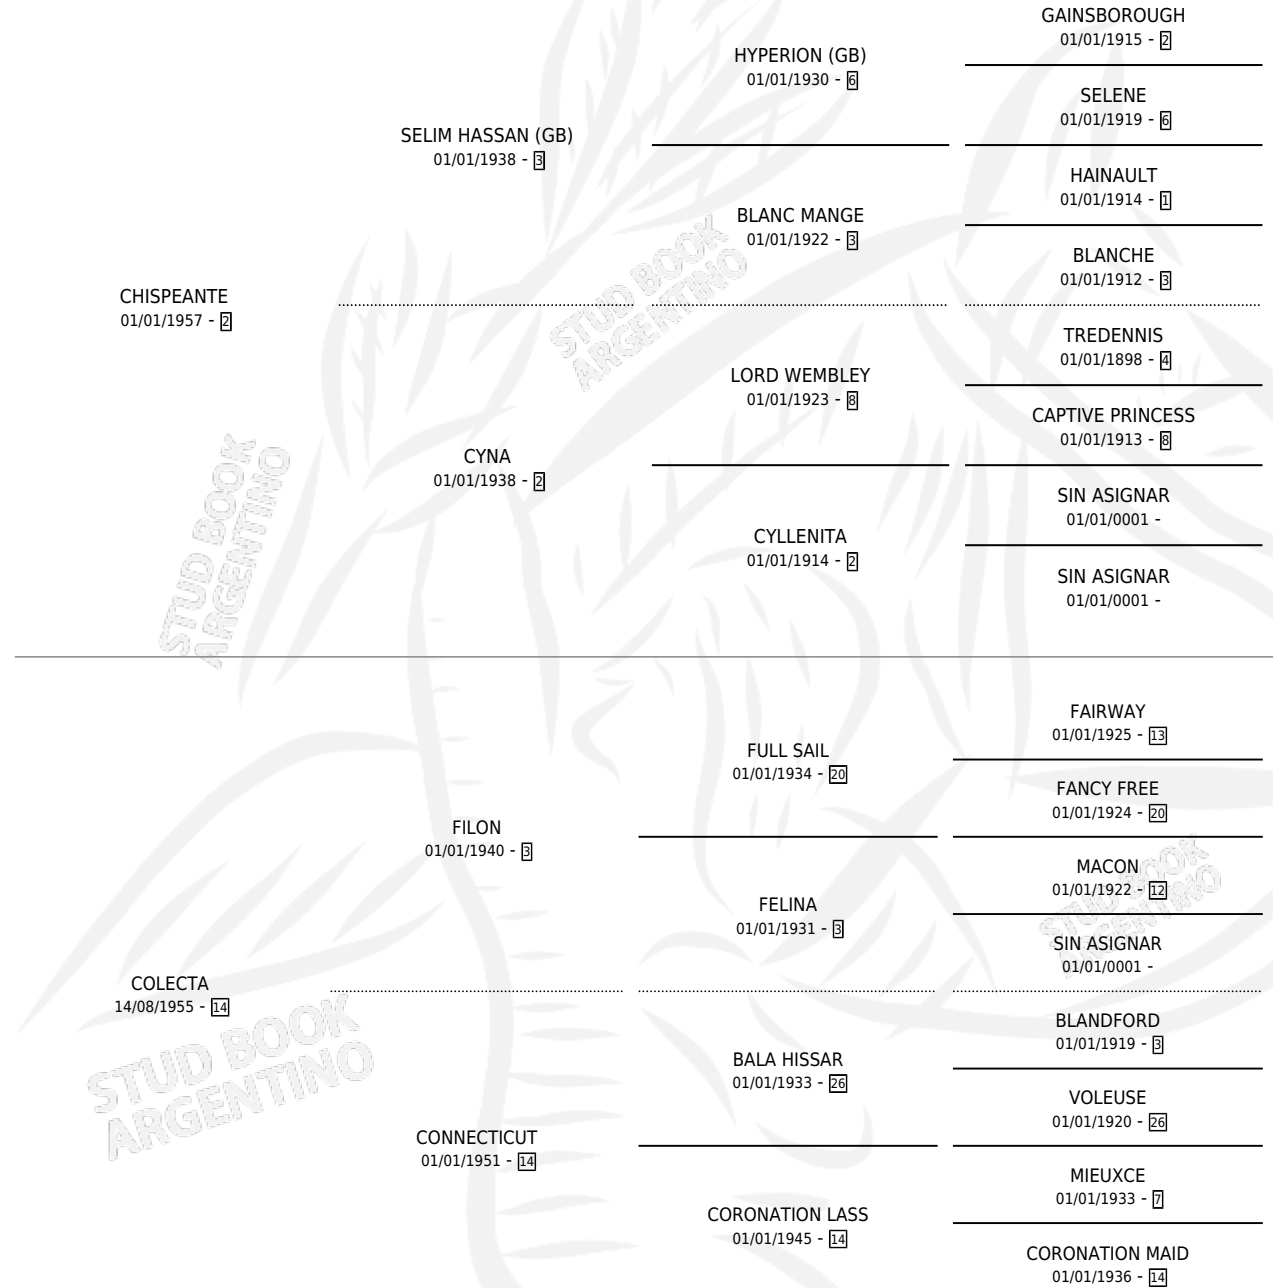

CHINGAR

por CHISPEANTE y COLECTA por FILON

Argentina · Hembra · Zaino · SP · 01/01/1963
Familia 14-c · Volumen 25

ESTADO

TIPIFICACIÓN SANGUÍNEA	X
TIPIFICACIÓN POR ADN	X
PASAPORTE	X
IDENTIFICACIÓN POR MICROCHIP	X
REPRODUCTOR	✓

Lugar de nacimiento: Campo particular

Criador: Sin dato

~

HIJOS

	MACHOS	HEMBRAS
4 NACIERON	1	3
1 CORRIERON	1	0
1 GANARON	1	0
0 GANADORES CL	0 GANADORES GR	0 GANADORES G1

PEDIGREE

S

mientos 0 / Efectividad 0.00%

PADRILLO	PRODUCTO	CRIADOR	1ER SERVICIO	ÚLTIMO SERVICIO
ROYAL ACTOR	∅		20/12/1985	23/12/1985
CHINGAR	∅			
TUDOR TRAIL	∅			

Datos oficiales del Stud Book Argentino

Documento generado el 04/05/2026

studbook.org.ar