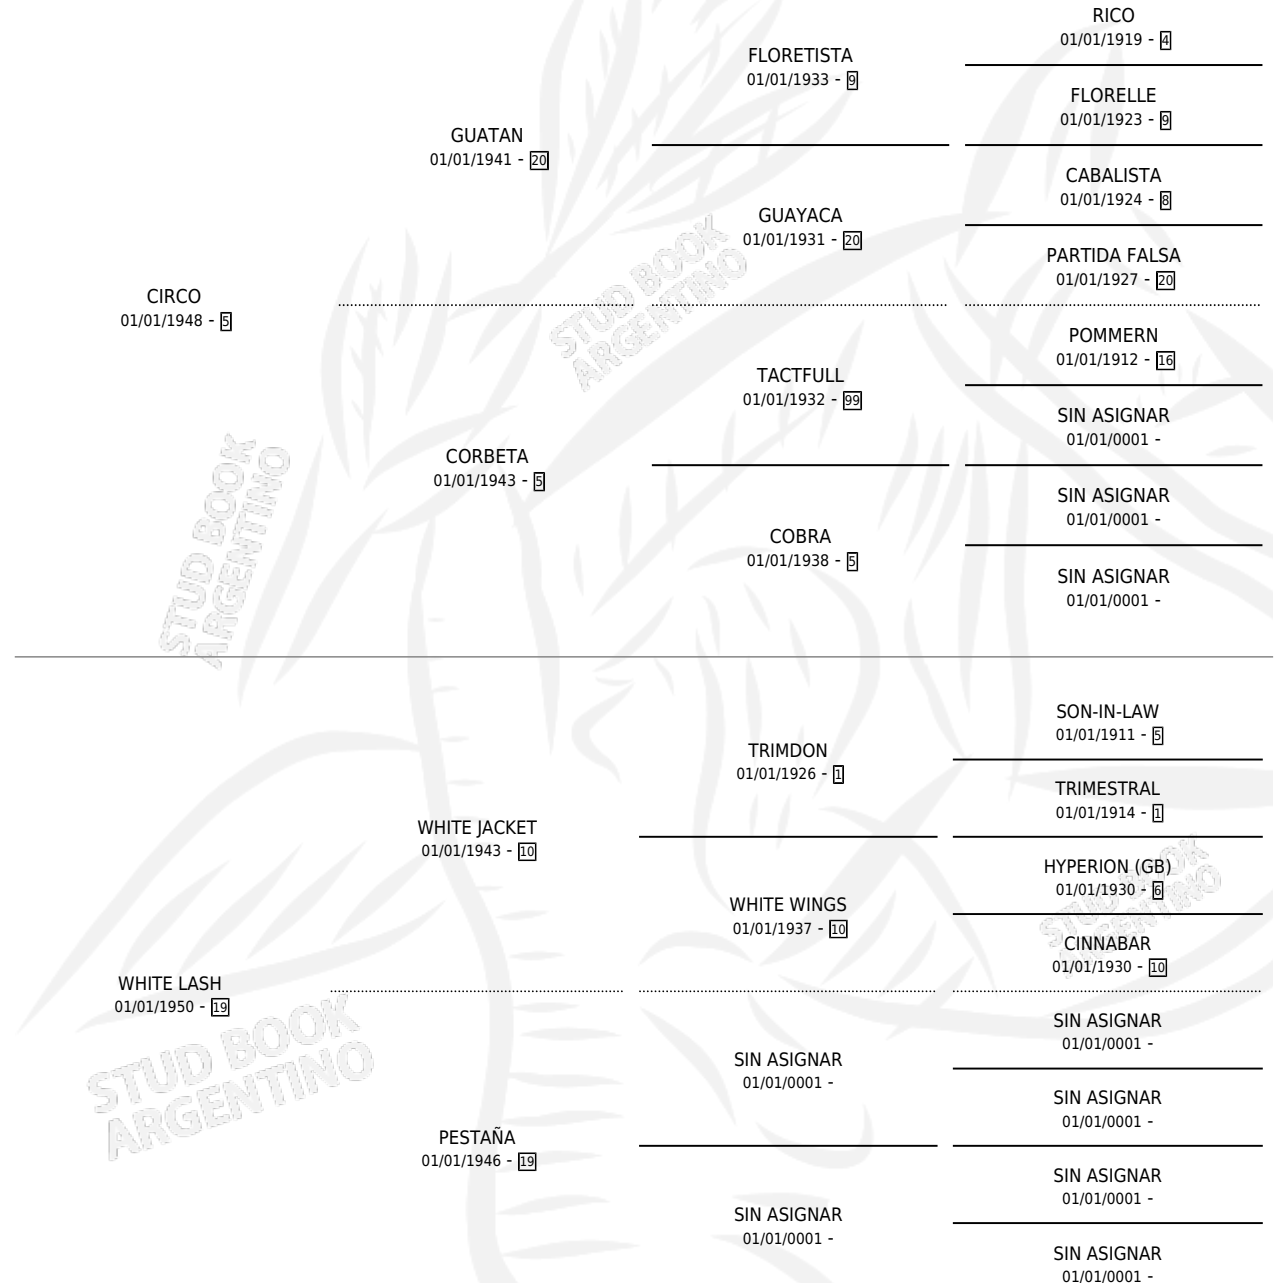

CILICIA

por CIRCO y WHITE LASH por WHITE JACKET

Argentina · Hembra · Zaino · SP · 01/01/1959
Familia 19-b · Volumen 23

ESTADO

TIPIFICACIÓN SANGUÍNEA	X
TIPIFICACIÓN POR ADN	X
PASAPORTE	X
IDENTIFICACIÓN POR MICROCHIP	X
REPRODUCTOR	X

Lugar de nacimiento: Campo particular

Criador: Sin dato

~

HIJOS

	MACHOS	HEMBRAS
3 NACIERON	0	3
1 CORRIERON	0	1
1 GANARON	0	1
0 GANADORES CL	0 GANADORES GR	0 GANADORES G1

PEDIGREE

CILICIA

Datos oficiales del Stud Book Argentino