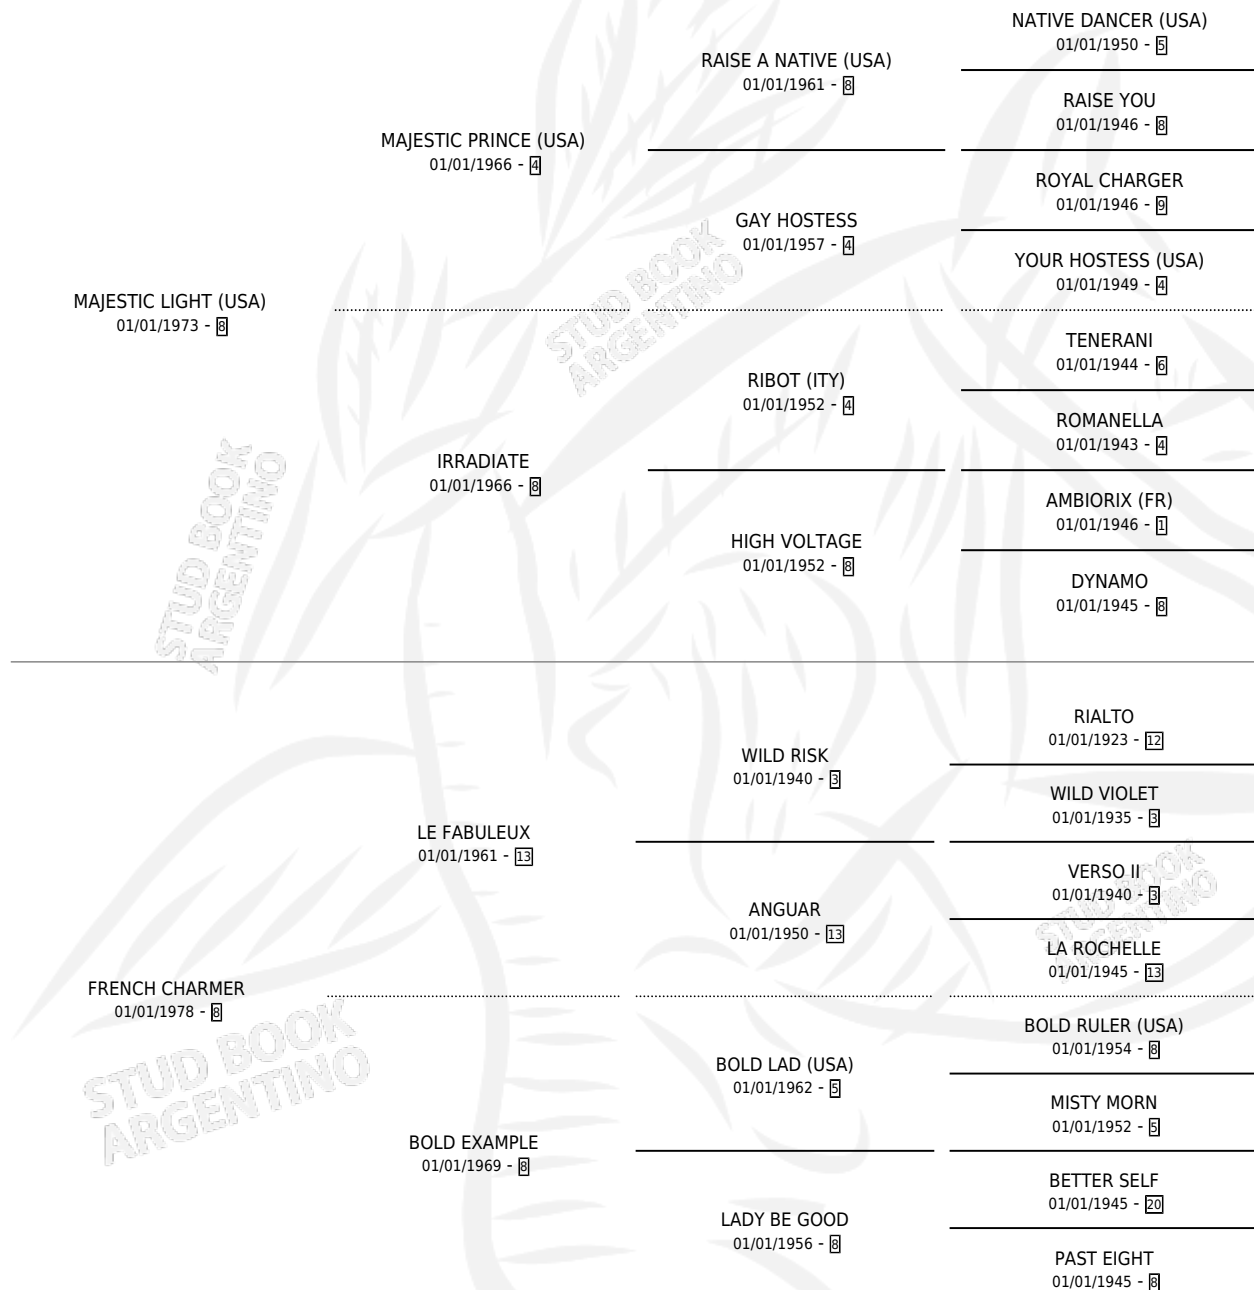

TARAS CHARMER

por MAJESTIC LIGHT (USA) y FRENCH CHARMER por LE FABULEUX

Argentina · Hembra · Alazan · SP · 01/01/1984
Familia 8-h · Volumen 32

ESTADO

TIPIFICACIÓN SANGUÍNEA	X
TIPIFICACIÓN POR ADN	X
PASAPORTE	X
IDENTIFICACIÓN POR MICROCHIP	X
REPRODUCTOR	X

Lugar de nacimiento: Campo particular
Criador: Sin dato

~

HIJOS

	MACHOS	HEMBRAS
1 NACIERON	0	1
SIN ACTUACIONES		

PEDIGREE

TARAS CHARMER

Datos oficiales del Stud Book Argentino

Documento generado el 02/05/2026