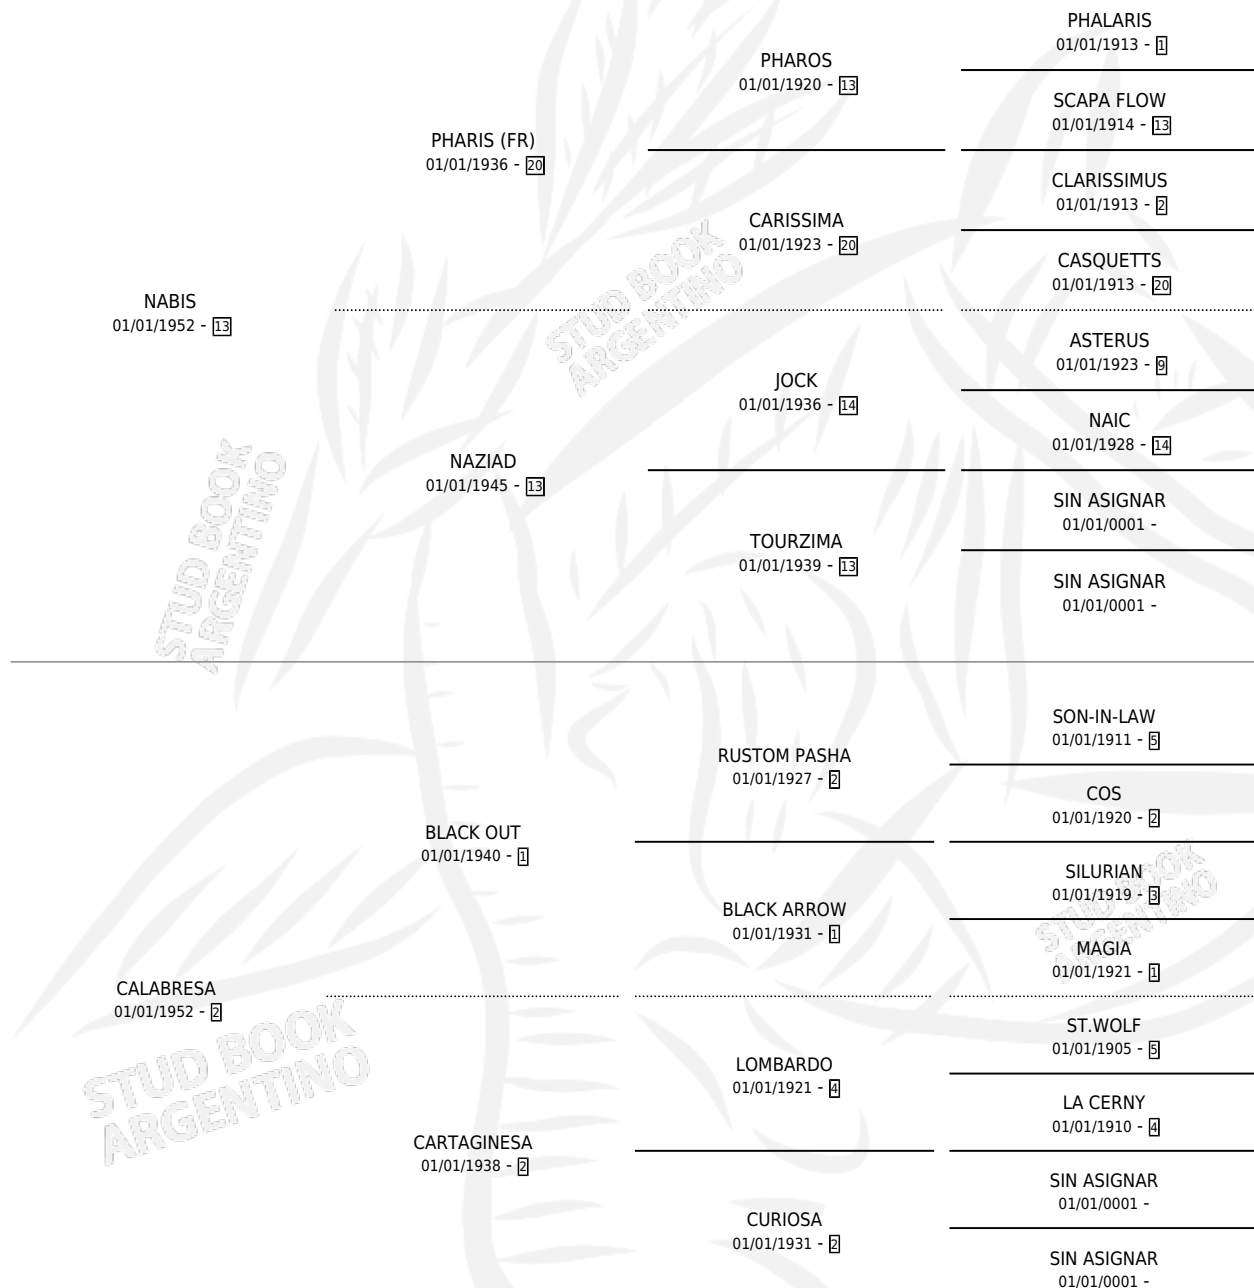

CONSPIRACION

por NABIS y CALABRESA por BLACK OUT

Argentina · Hembra · Zaino Negro · SP · 01/01/1963
Familia 2 · Volumen 25

ESTADO

TIPIFICACIÓN SANGUÍNEA	X
TIPIFICACIÓN POR ADN	X
PASAPORTE	X
IDENTIFICACIÓN POR MICROCHIP	X
REPRODUCTOR	X

Lugar de nacimiento: Campo particular

Criador: Sin dato

~

HIJOS

	MACHOS	HEMBRAS
1 NACIERON	1	0
SIN ACTUACIONES		

PEDIGREE