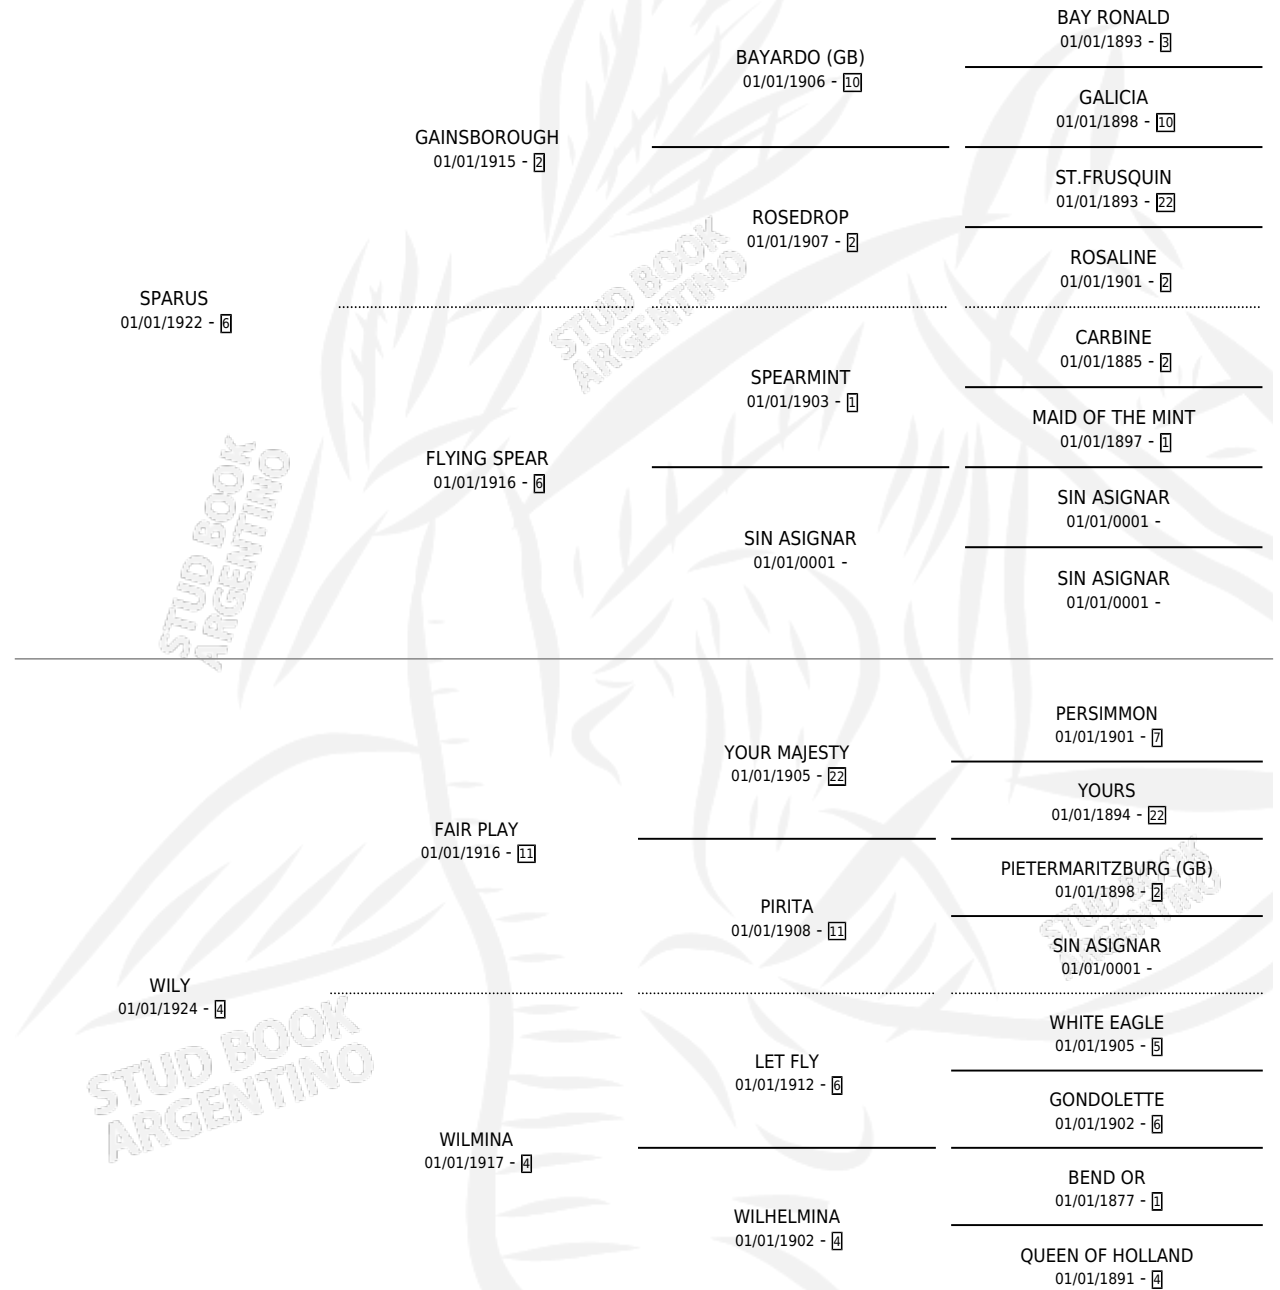

CHALANA

por SPARUS y WILY por FAIR PLAY

Argentina · Hembra · Alazan · SP · 01/01/1932
Familia 4 · Volumen 14

ESTADO

TIPIFICACIÓN SANGUÍNEA	X
TIPIFICACIÓN POR ADN	X
PASAPORTE	X
IDENTIFICACIÓN POR MICROCHIP	X
REPRODUCTOR	X

Lugar de nacimiento: Campo particular

Criador: Sin dato

~

HIJOS

	MACHOS	HEMBRAS
1 NACIERON	0	1
SIN ACTUACIONES		

PEDIGREE