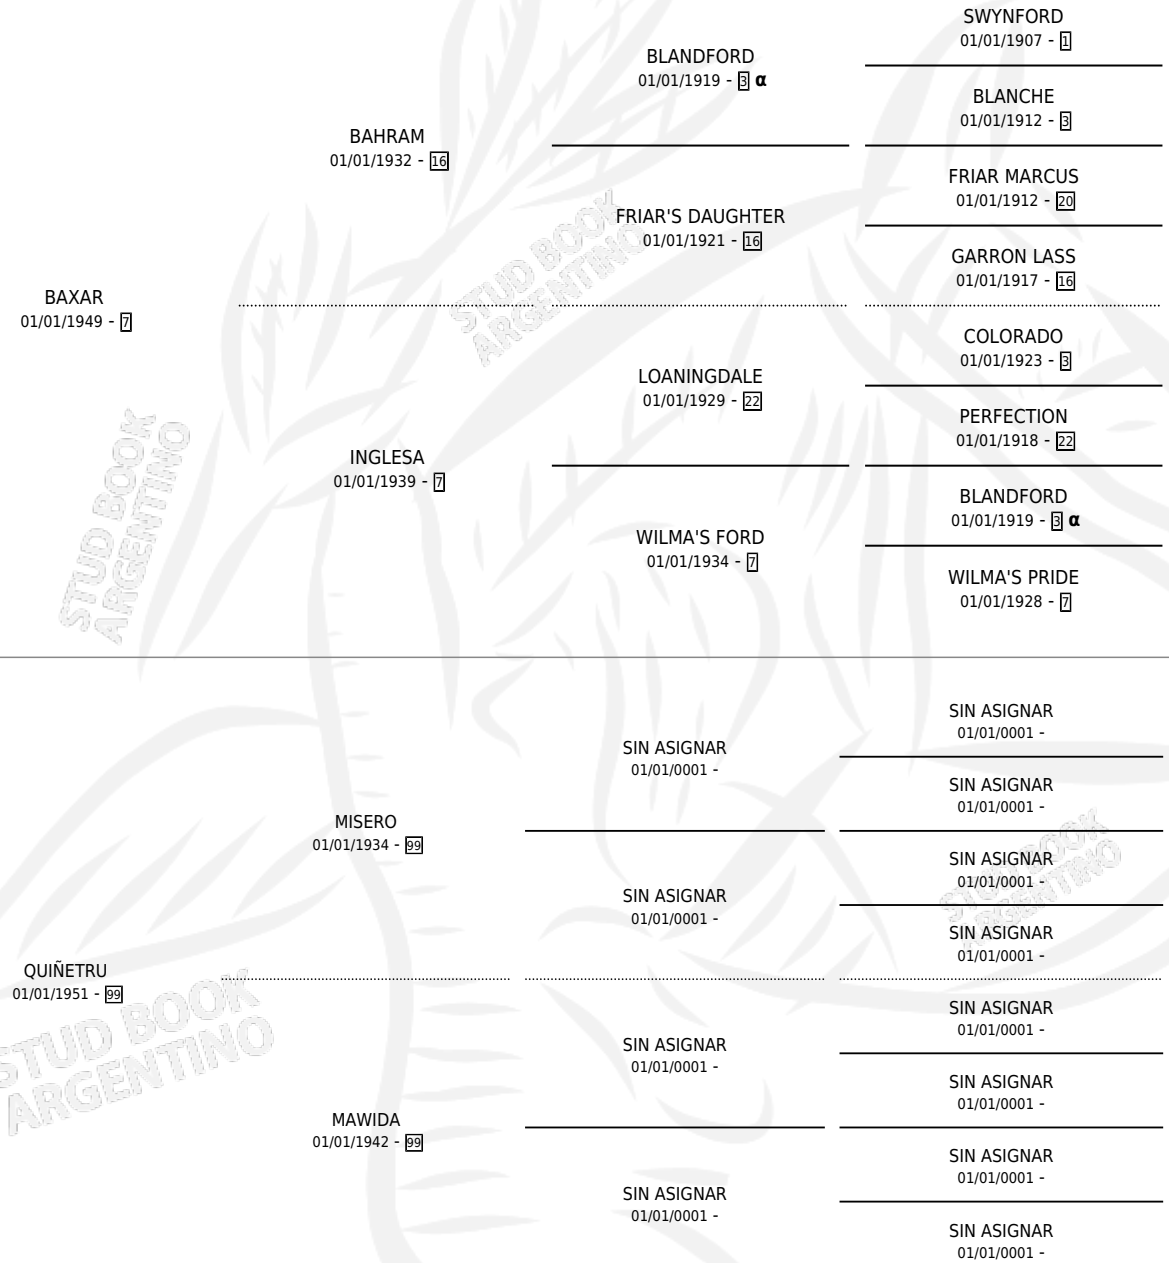

BONETITA

PEDIGREE

por **BAXAR** y **QUIÑETRU** por **MISERO**

Argentina · Hembra · Zaino Colorado · SP · 01/01/1964
Familia 99 · Volumen 25

ESTADO

TIPIFICACIÓN SANGUÍNEA	X
TIPIFICACIÓN POR ADN	X
PASAPORTE	X
IDENTIFICACIÓN POR MICROCHIP	X
REPRODUCTOR	X

Lugar de nacimiento: Campo particular

Criador: Sin dato

~

HIJOS

	MACHOS	HEMBRAS
1 NACIERON	0	1
SIN ACTUACIONES		

INBREEDING : α

BONETITA

Datos oficiales del Stud Book Argentino