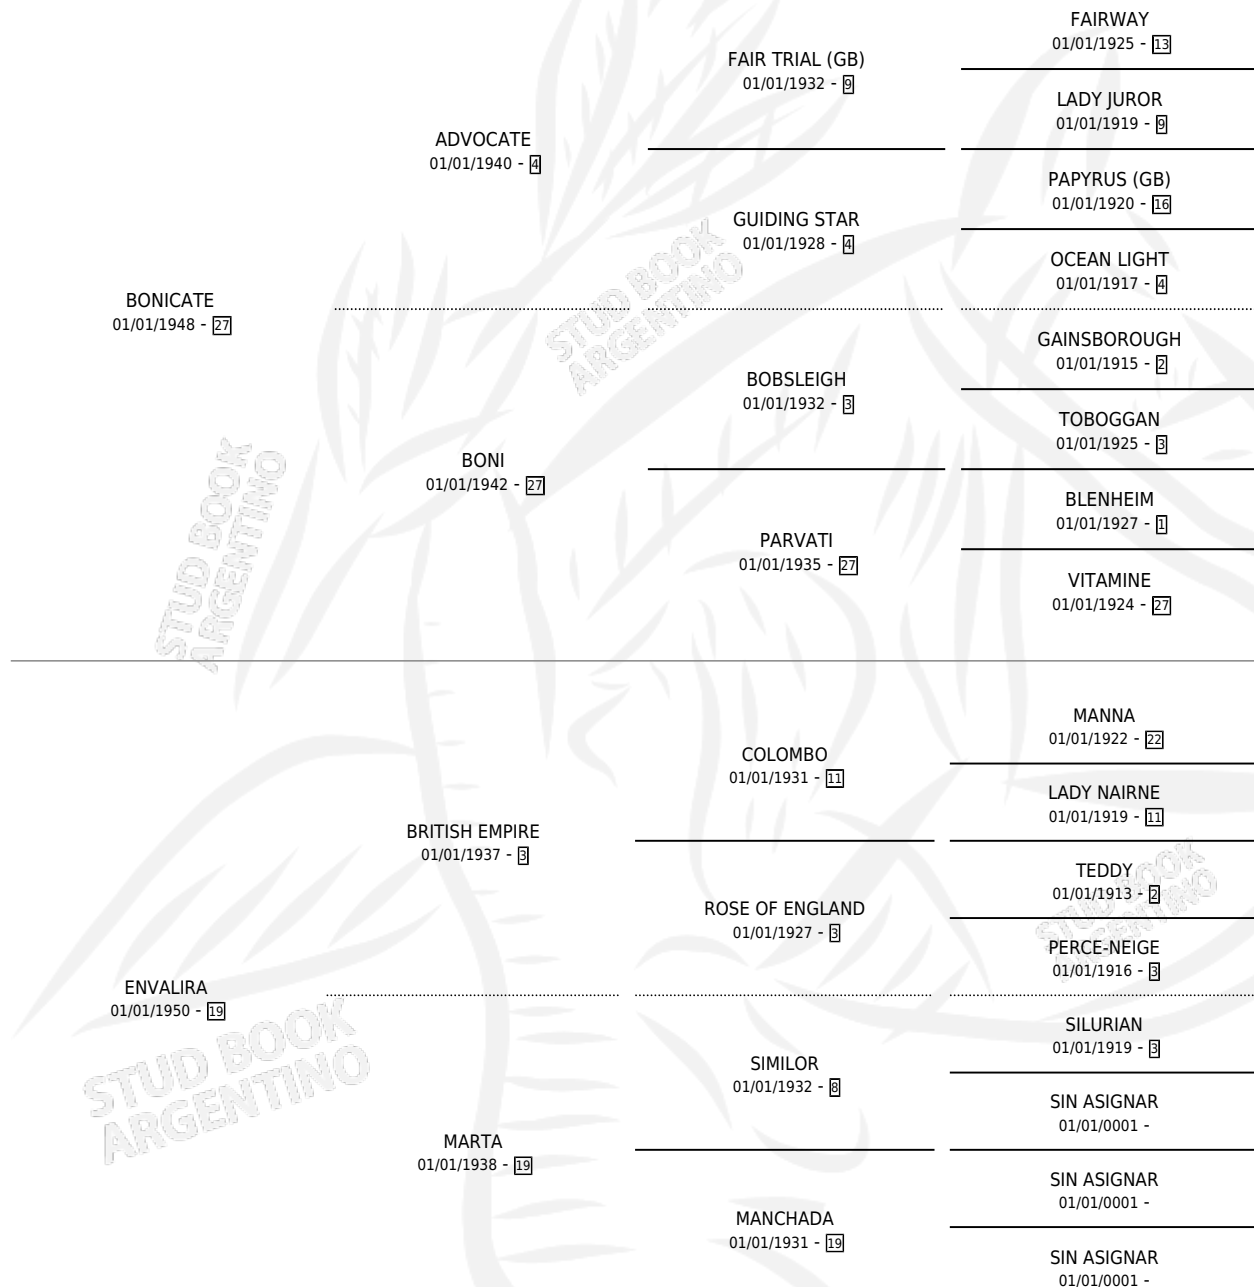

BONILIRA

por BONICATE y ENVALIRA por BRITISH EMPIRE

Argentina · Hembra · Zaino Colorado · SP · 01/01/1966
Familia 19-c · Volumen 26

ESTADO

TIPIFICACIÓN SANGUÍNEA	X
TIPIFICACIÓN POR ADN	X
PASAPORTE	X
IDENTIFICACIÓN POR MICROCHIP	X
REPRODUCTOR	X

Lugar de nacimiento: Campo particular

Criador: Sin dato

~

HIJOS

	MACHOS	HEMBRAS
1 NACIERON	0	1

SIN ACTUACIONES

PEDIGREE

BONILIRA