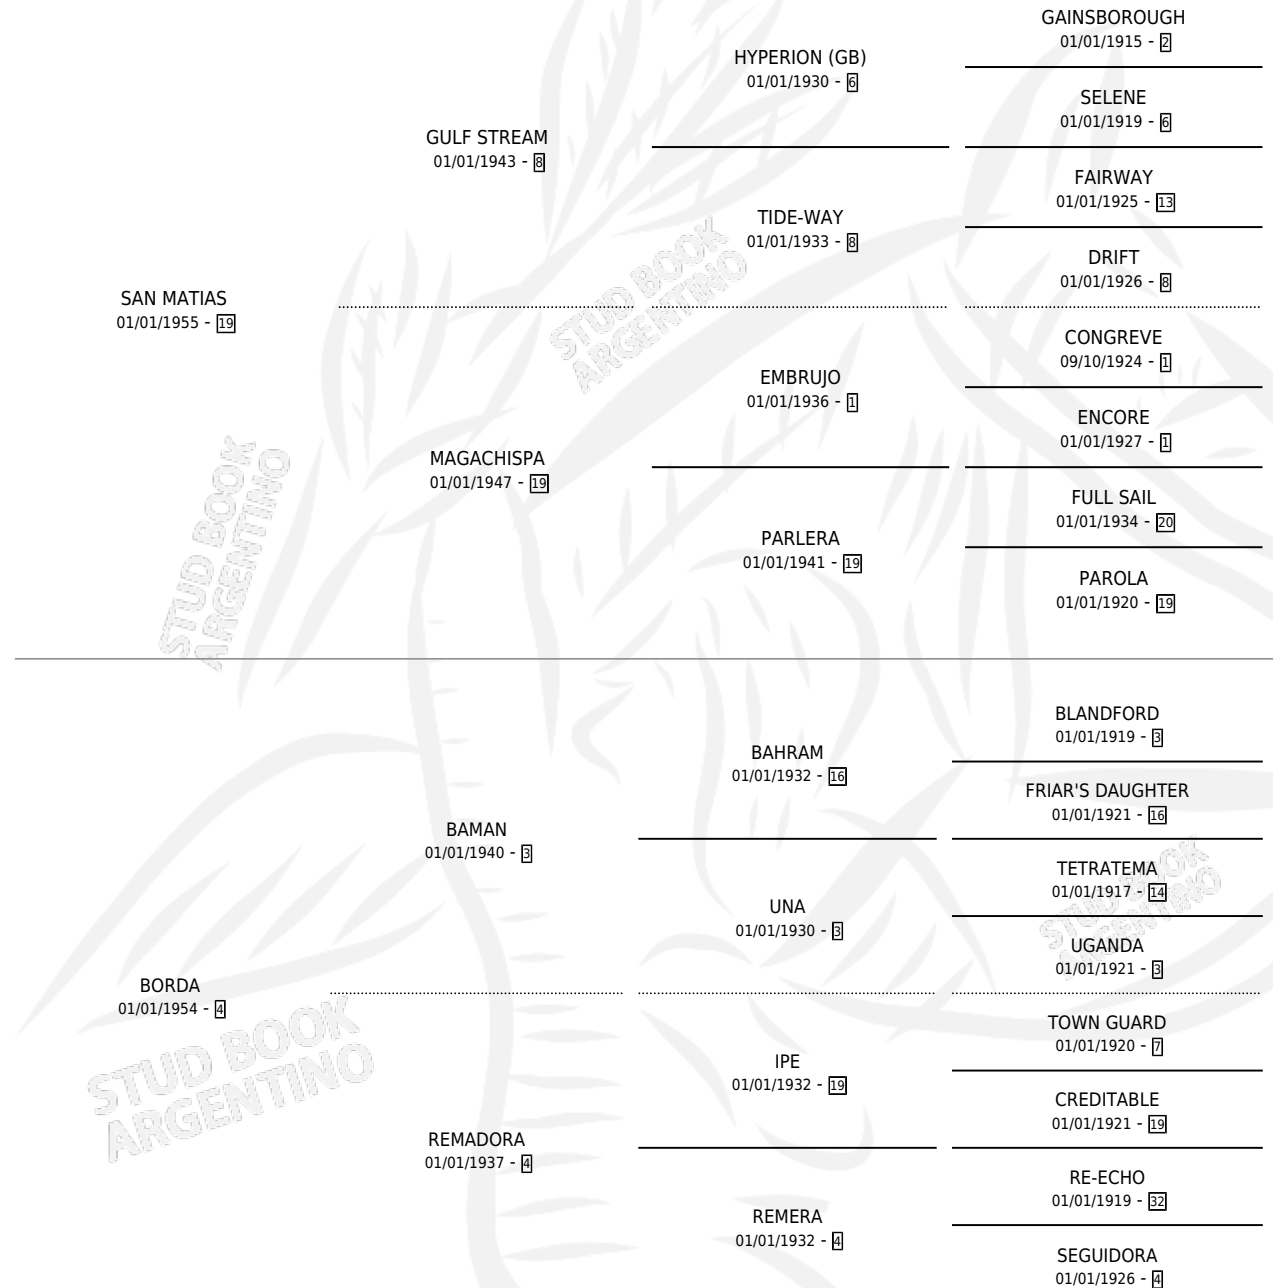

BORDITA

por **SAN MATIAS** y **BORDA** por **BAMAN**

Argentina · Hembra · Zaino Colorado · SP · 01/01/1961
Familia 4-b · Volumen 24

ESTADO

| | |
|------------------------------|---|
| TIPIFICACIÓN SANGUÍNEA | X |
| TIPIFICACIÓN POR ADN | X |
| PASAPORTE | X |
| IDENTIFICACIÓN POR MICROCHIP | X |
| REPRODUCTOR | X |

Lugar de nacimiento: Campo particular

Criador: Sin dato

~

HIJOS

| | MACHOS | HEMBRAS |
|-----------------|--------|---------|
| 2 NACIERON | 0 | 2 |
| SIN ACTUACIONES | | |

PEDIGREE

BORDITA

Datos oficiales del Stud Book Argentino