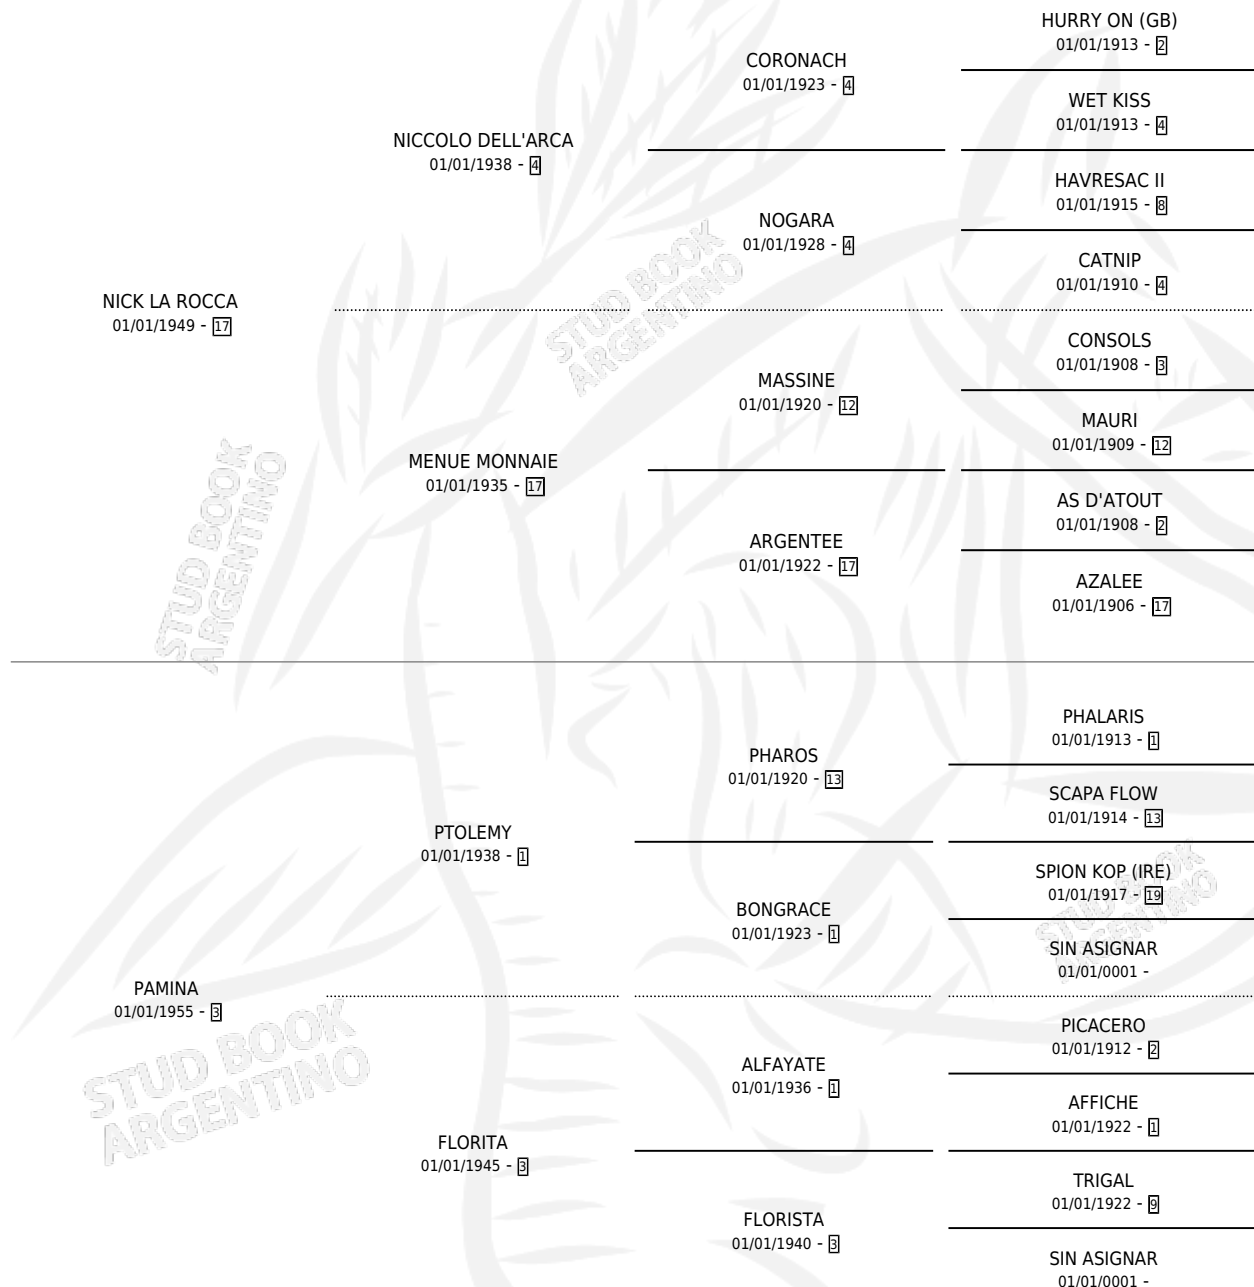

BRAVA CONTRA

por NICK LA ROCCA y PAMINA por PTOLEMY

Argentina · Hembra · Alazan Tostado · SP · 01/01/1973
Familia 3-o · Volumen 28

ESTADO

TIPIFICACIÓN SANGUÍNEA	X
TIPIFICACIÓN POR ADN	X
PASAPORTE	X
IDENTIFICACIÓN POR MICROCHIP	X
REPRODUCTOR	X

Lugar de nacimiento: Campo particular

Criador: Sin dato

~

HIJOS

	MACHOS	HEMBRAS
1 NACIERON	0	1
1 CORRIERON	0	1
1 GANARON	0	1
0 GANADORES CL	0 GANADORES GR	0 GANADORES G1

PEDIGREE

BRAVA CONTRA

Datos oficiales del Stud Book Argentino