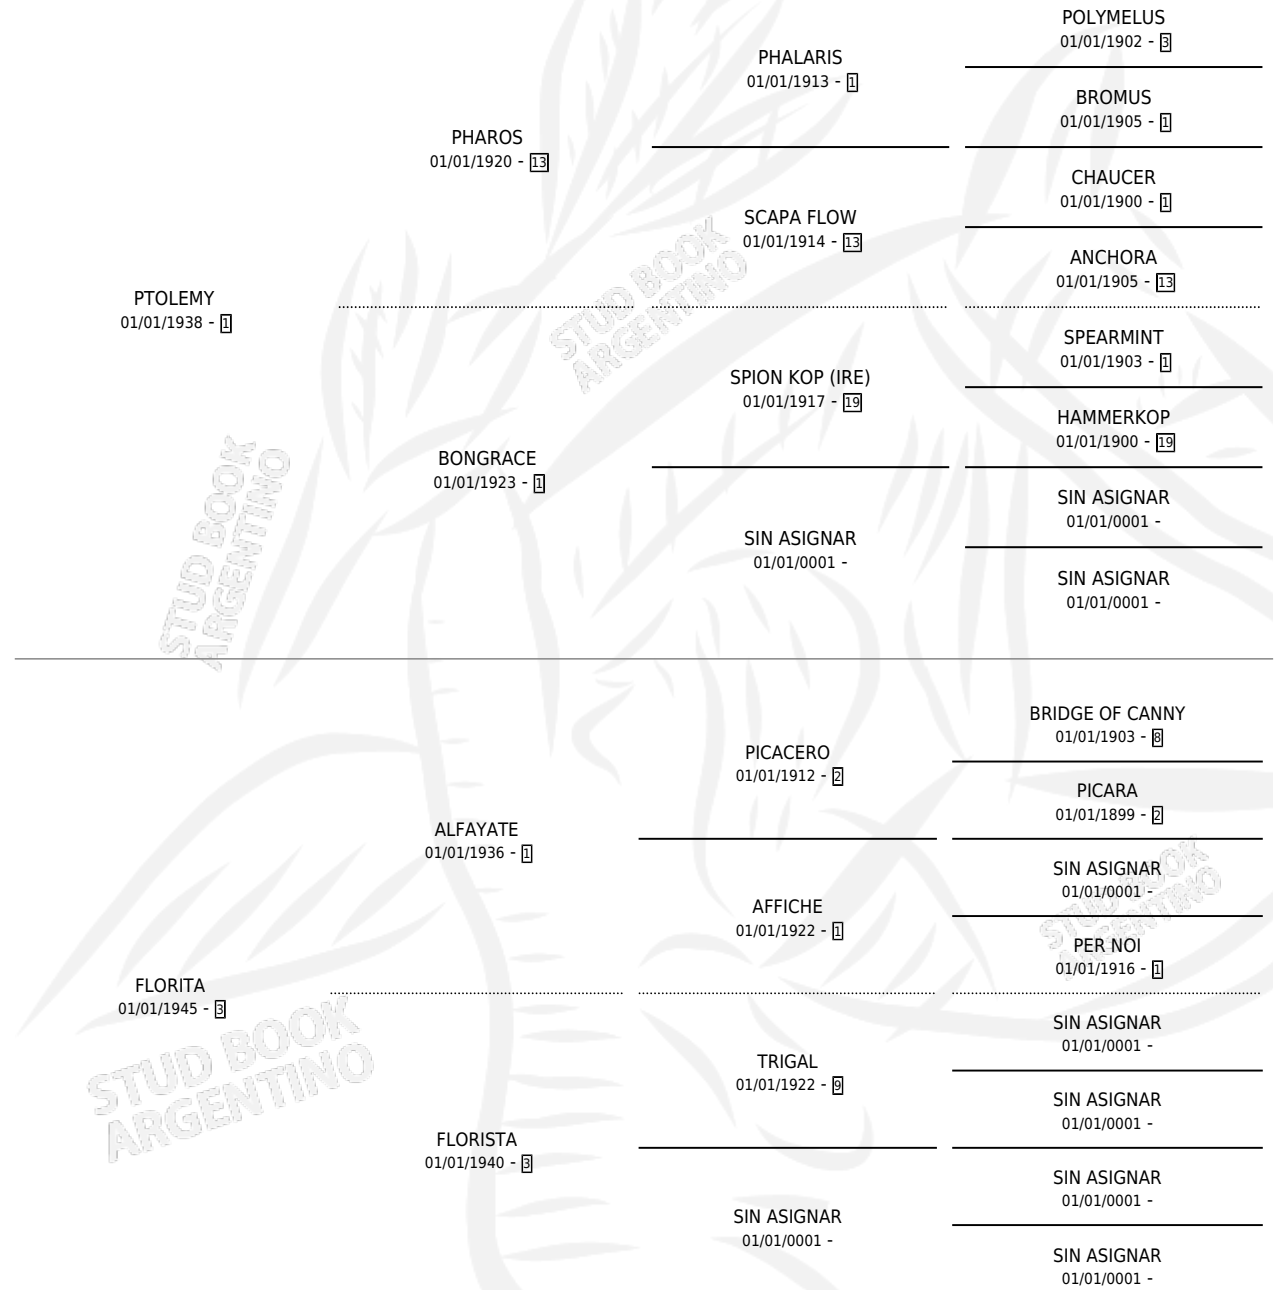

PAMINA

por **PTOLEMY** y **FLORITA** por **ALFAYATE**

Argentina · Hembra · Zaino Doradillo · SP · 01/01/1955
Familia 3-o · Volumen 22

ESTADO

TIPIFICACIÓN SANGUÍNEA	X
TIPIFICACIÓN POR ADN	X
PASAPORTE	X
IDENTIFICACIÓN POR MICROCHIP	X
REPRODUCTOR	X

Lugar de nacimiento: Campo particular

Criador: Sin dato

~

HIJOS

	MACHOS	HEMBRAS
1 NACIERON	0	1
SIN ACTUACIONES		

PEDIGREE