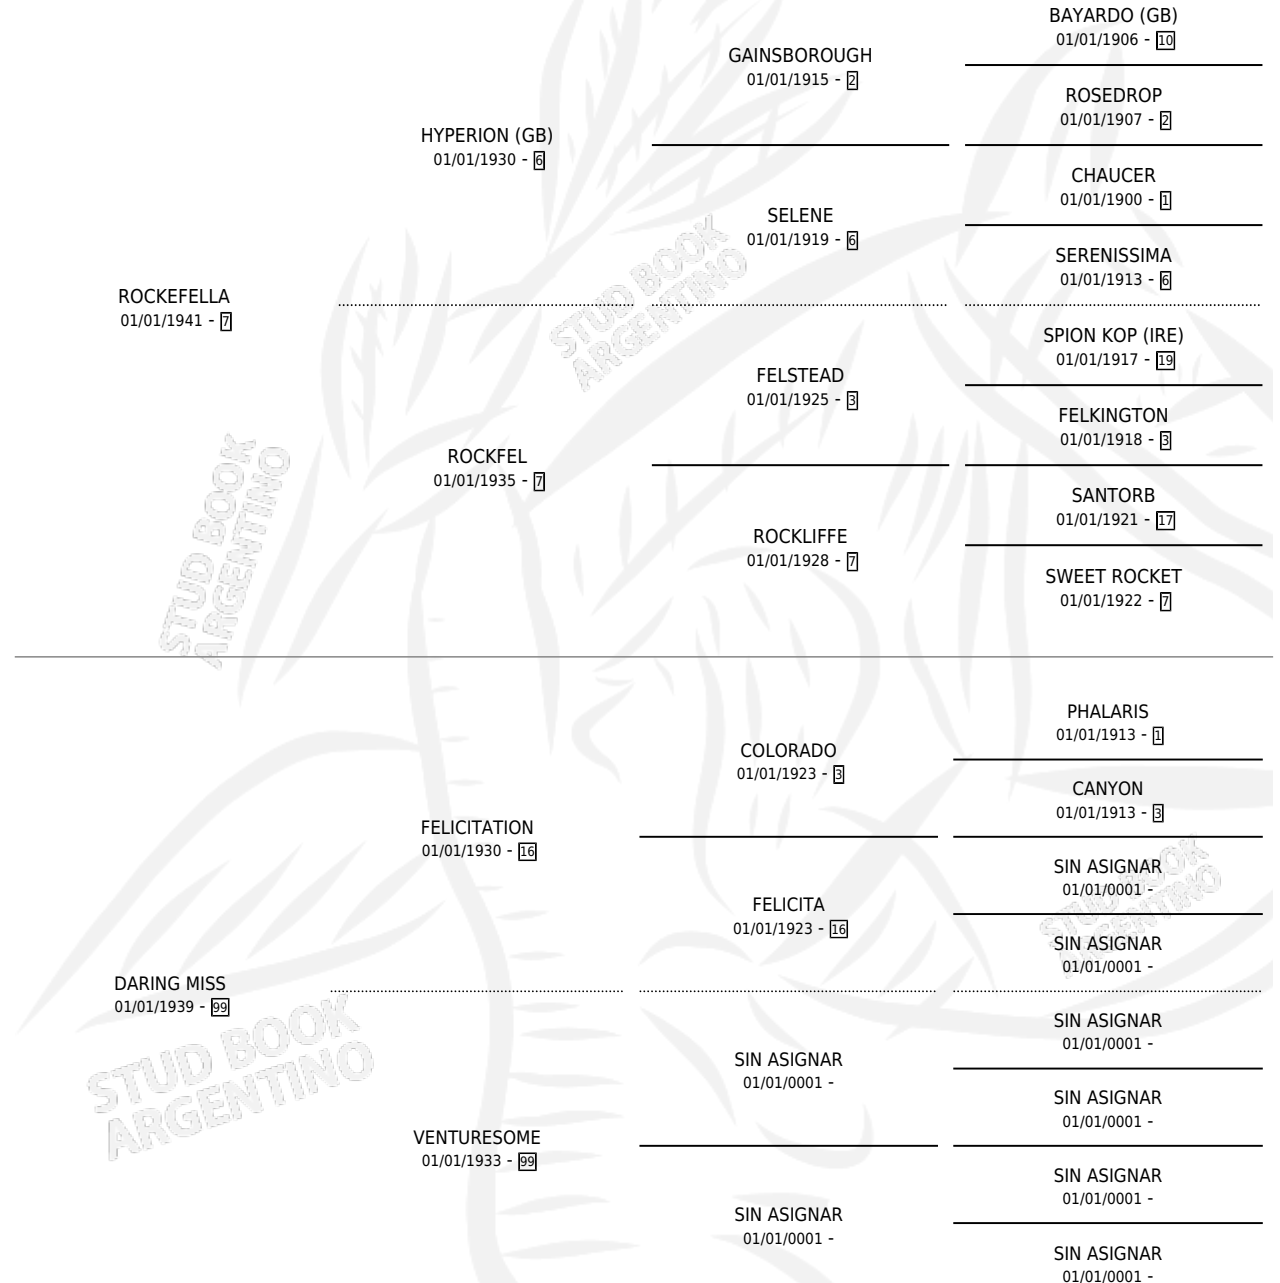

CASH AND COURAGE

por **ROCKEFELLA** y **DARING MISS** por **FELICITATION**

Argentina · Macho · No Consigna · SP · 01/01/1953
Familia 99 · Volumen 21

ESTADO

TIPIFICACIÓN SANGUÍNEA	X
TIPIFICACIÓN POR ADN	X
PASAPORTE	X
IDENTIFICACIÓN POR MICROCHIP	X
REPRODUCTOR	X

Lugar de nacimiento: Campo particular

Criador: Sin dato

~

HIJOS

	MACHOS	HEMBRAS
1 NACIERON	0	1
SIN ACTUACIONES		

PEDIGREE

CASH AND COURAGE

Datos oficiales del Stud Book Argentino