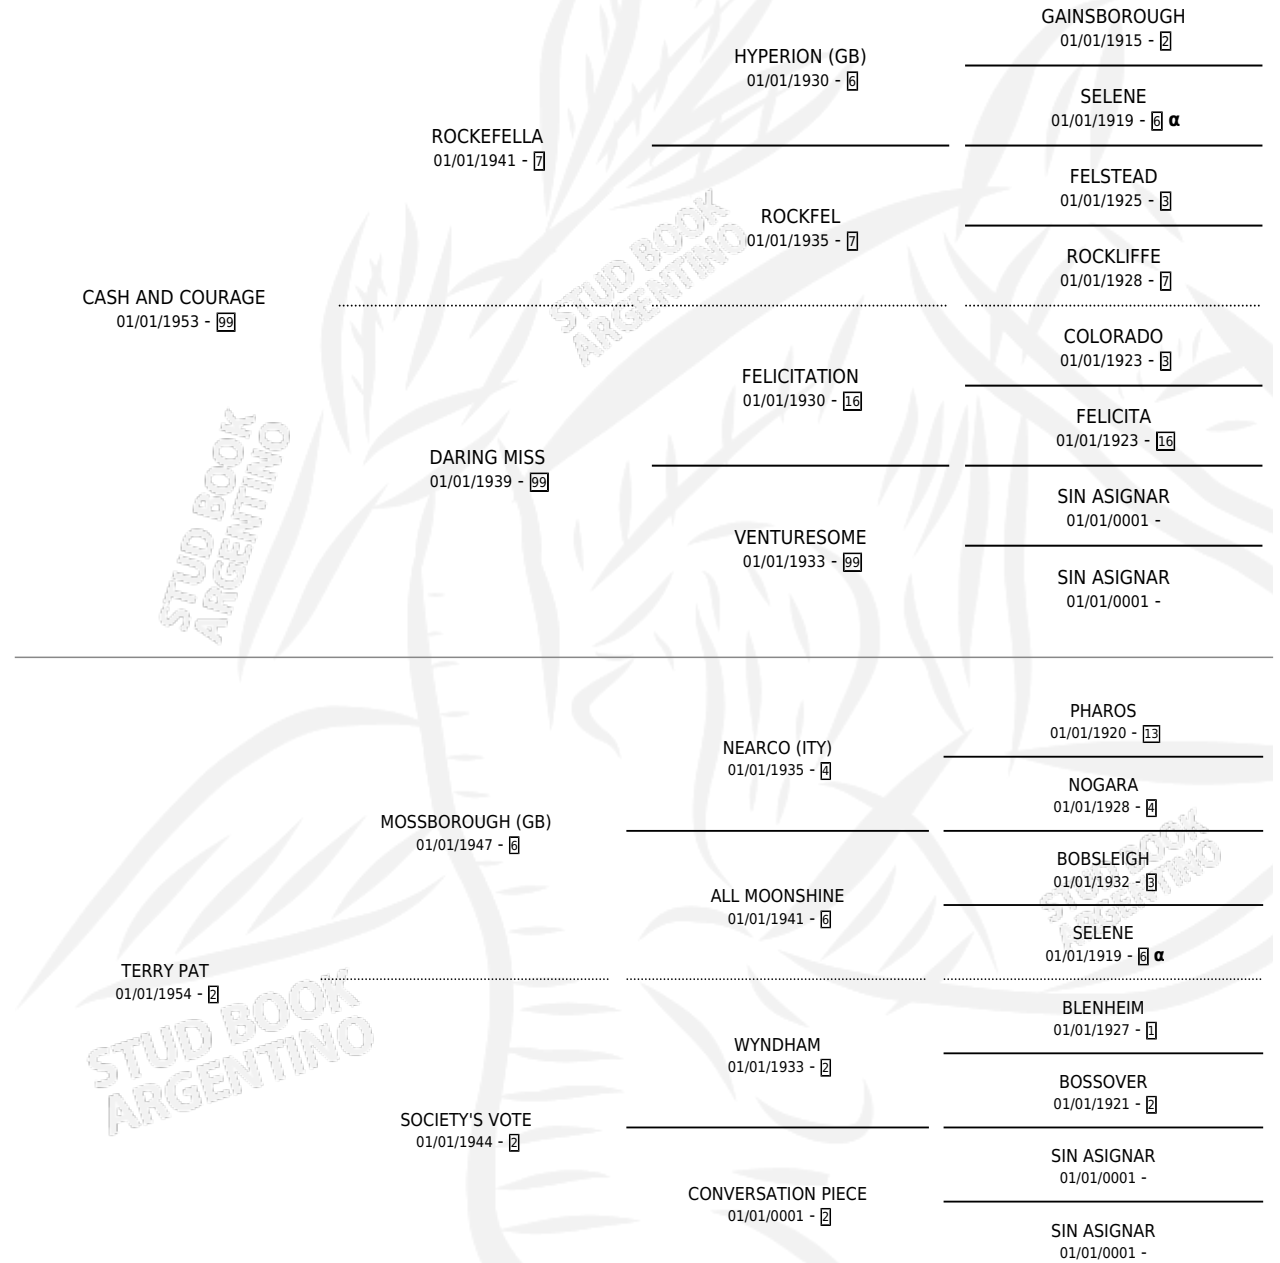

BRAVE PAT

por CASH AND COURAGE y TERRY PAT por
MOSSBOROUGH (GB)

Argentina · Hembra · Alazan Tostado · SP · 01/01/1963
Familia 2-s · Volumen 25

ESTADO

TIPIFICACIÓN SANGUÍNEA	X
TIPIFICACIÓN POR ADN	X
PASAPORTE	X
IDENTIFICACIÓN POR MICROCHIP	X
REPRODUCTOR	✓

Lugar de nacimiento: Campo particular
Criador: Sin dato

~

HIJOS

	MACHOS	HEMBRAS
10 NACIERON	7	3
2 CORRIERON	1	1
2 GANARON	1	1

0	0	0
GANADORES CL	GANADORES GR	GANADORES G1

PEDIGREE

INBREEDING : α

S

cimientos 10 / Efectividad 90.91%

PADRILLO	PRODUCTO	CRIADOR	1ER SERVICIO	ÚLTIMO SERVICIO
SUVRETTA (IRE)	BRAVO (M AT, 20/09/1970) •MURIÓ EL 01/07/2002•	SIN DATO		
NUTHATCH (IRE)	BARDA (H Z, 14/10/1980)	SIN DATO		
NUTHATCH (IRE)	BRAVE (M AT, 07/10/1979)	SIN DATO		
BRADON	BRAVONAL (M ZD, 23/10/1978)	SIN DATO		
IN THE GLOAMING (GB)	BRINCO (M Z, 03/10/1977)	SIN DATO		
WORLD CUP	BRACO (M A, 23/10/1975) •MURIÓ EL 01/07/2007•	SIN DATO		
IN THE GLOAMING (GB)	BRAVERO (M A, 07/11/1974) •MURIÓ EL 01/07/2006•	SIN DATO		
SUVRETTA (IRE)	BRAVADE (H AT, 13/10/1973) •MURIÓ EL 01/07/2005•	EL HORIZONTE SCA		
WORLD CUP	BRANCO (M A, 03/10/1972) •MURIÓ EL 01/07/2004•	SIN DATO		
SUVRETTA (IRE)	BRAVE ALICE (H A, 08/09/1971) •MURIÓ EL 01/07/2003•	SIN DATO		
WORLD CUP	∅			