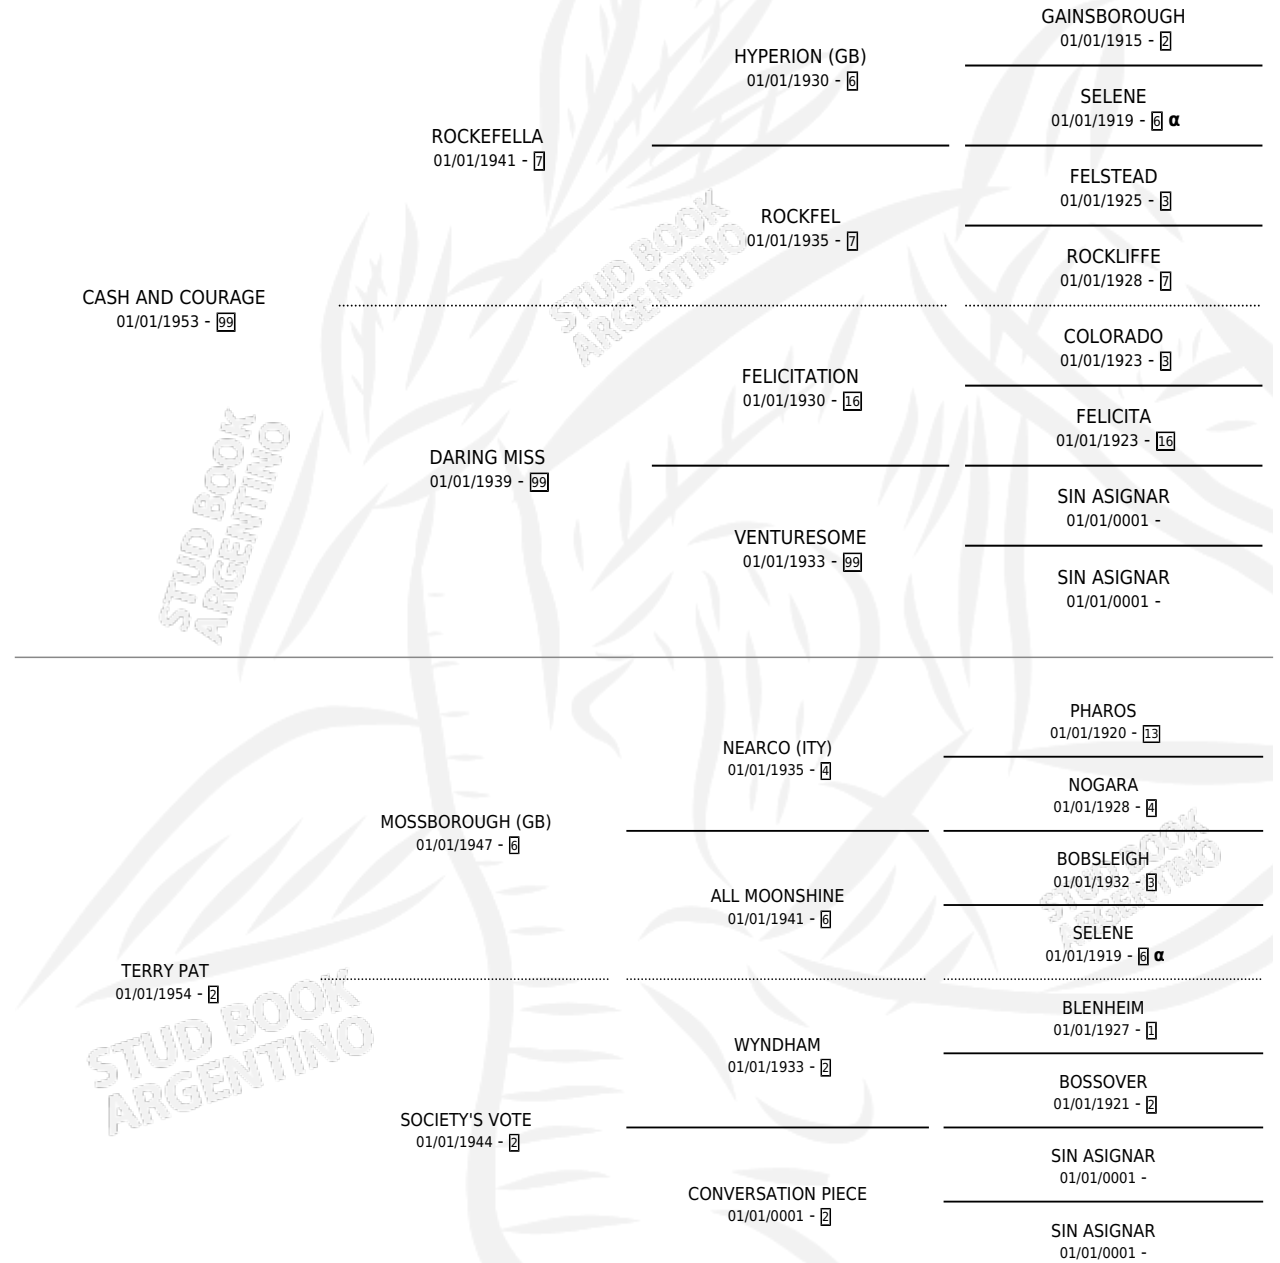

BRAVE PAT

por CASH AND COURAGE y TERRY PAT por
MOSSBOROUGH (GB)

Argentina · Hembra · Alazan Tostado · SP · 01/01/1963
Familia 2-s · Volumen 25

ESTADO

TIPIFICACIÓN SANGUÍNEA	X
TIPIFICACIÓN POR ADN	X
PASAPORTE	X
IDENTIFICACIÓN POR MICROCHIP	X
REPRODUCTOR	✓

Lugar de nacimiento: Campo particular
Criador: Sin dato

~

HIJOS

	MACHOS	HEMBRAS
10 NACIERON	7	3
2 CORRIERON	1	1
2 GANARON	1	1

0	0	0
GANADORES CL	GANADORES GR	GANADORES G1

PEDIGREE

INBREEDING : α

S