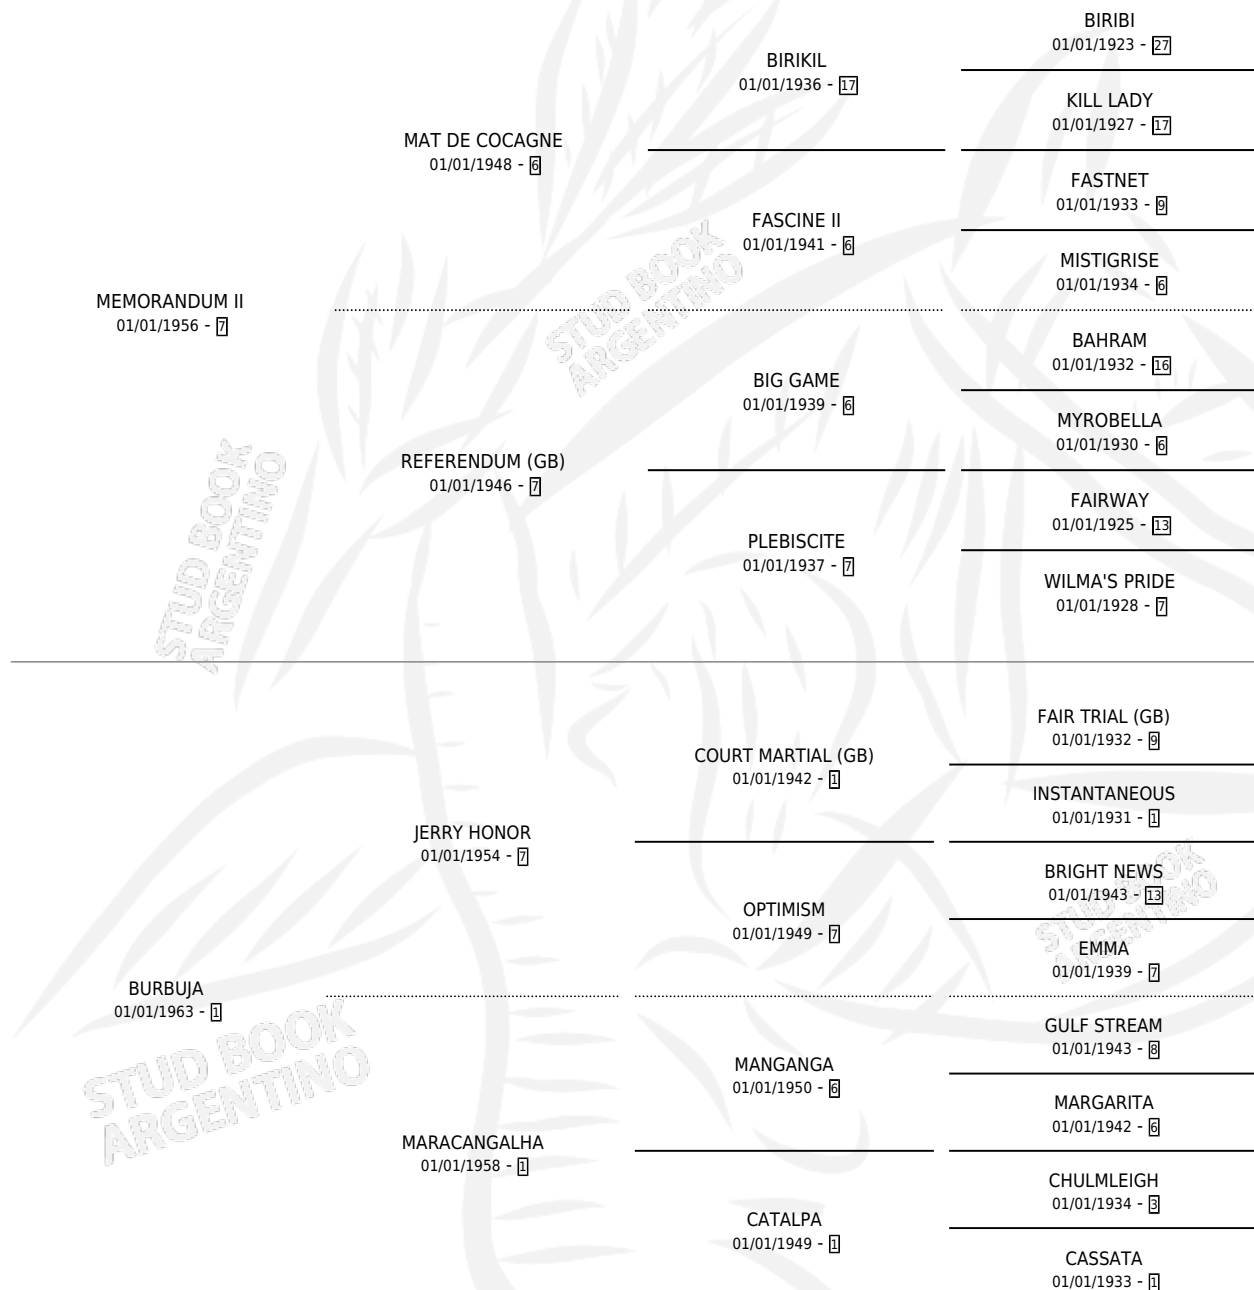

BRAVALLA

por MEMORANDUM II y BURBUJA por JERRY HONOR

Argentina · Hembra · Zaino · SP · 01/01/1972
Familia 1-j · Volumen 28

ESTADO

TIPIFICACIÓN SANGUÍNEA	X
TIPIFICACIÓN POR ADN	X
PASAPORTE	X
IDENTIFICACIÓN POR MICROCHIP	X
REPRODUCTOR	X

Lugar de nacimiento: Campo particular

Criador: Sin dato

~

HIJOS

	MACHOS	HEMBRAS
1 NACIERON	0	1

SIN ACTUACIONES

PEDIGREE