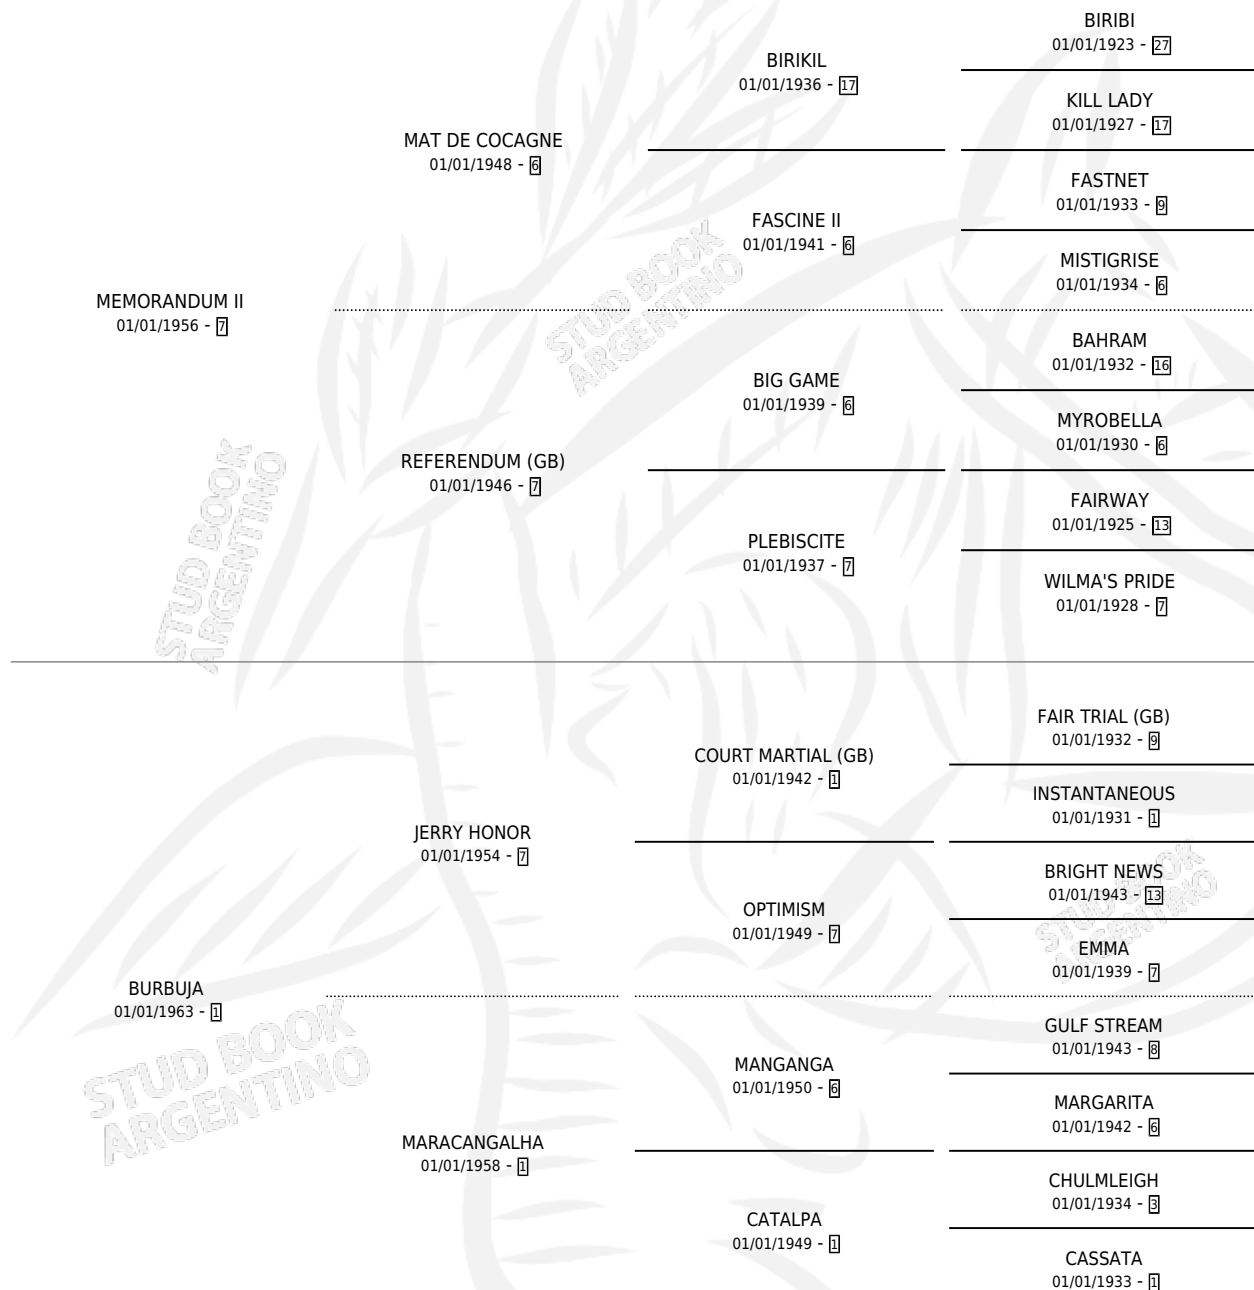

BRAVALLA

por MEMORANDUM II y BURBUJA por JERRY HONOR

Argentina · Hembra · Zaino · SP · 01/01/1972
Familia 1-j · Volumen 28

ESTADO

TIPIFICACIÓN SANGUÍNEA	X
TIPIFICACIÓN POR ADN	X
PASAPORTE	X
IDENTIFICACIÓN POR MICROCHIP	X
REPRODUCTOR	X

Lugar de nacimiento: Campo Particular

Criador: Sin dato

~

HIJOS

	MACHOS	HEMBRAS
1 NACIERON	0	1

SIN ACTUACIONES

PEDIGREE

BRAVALLA