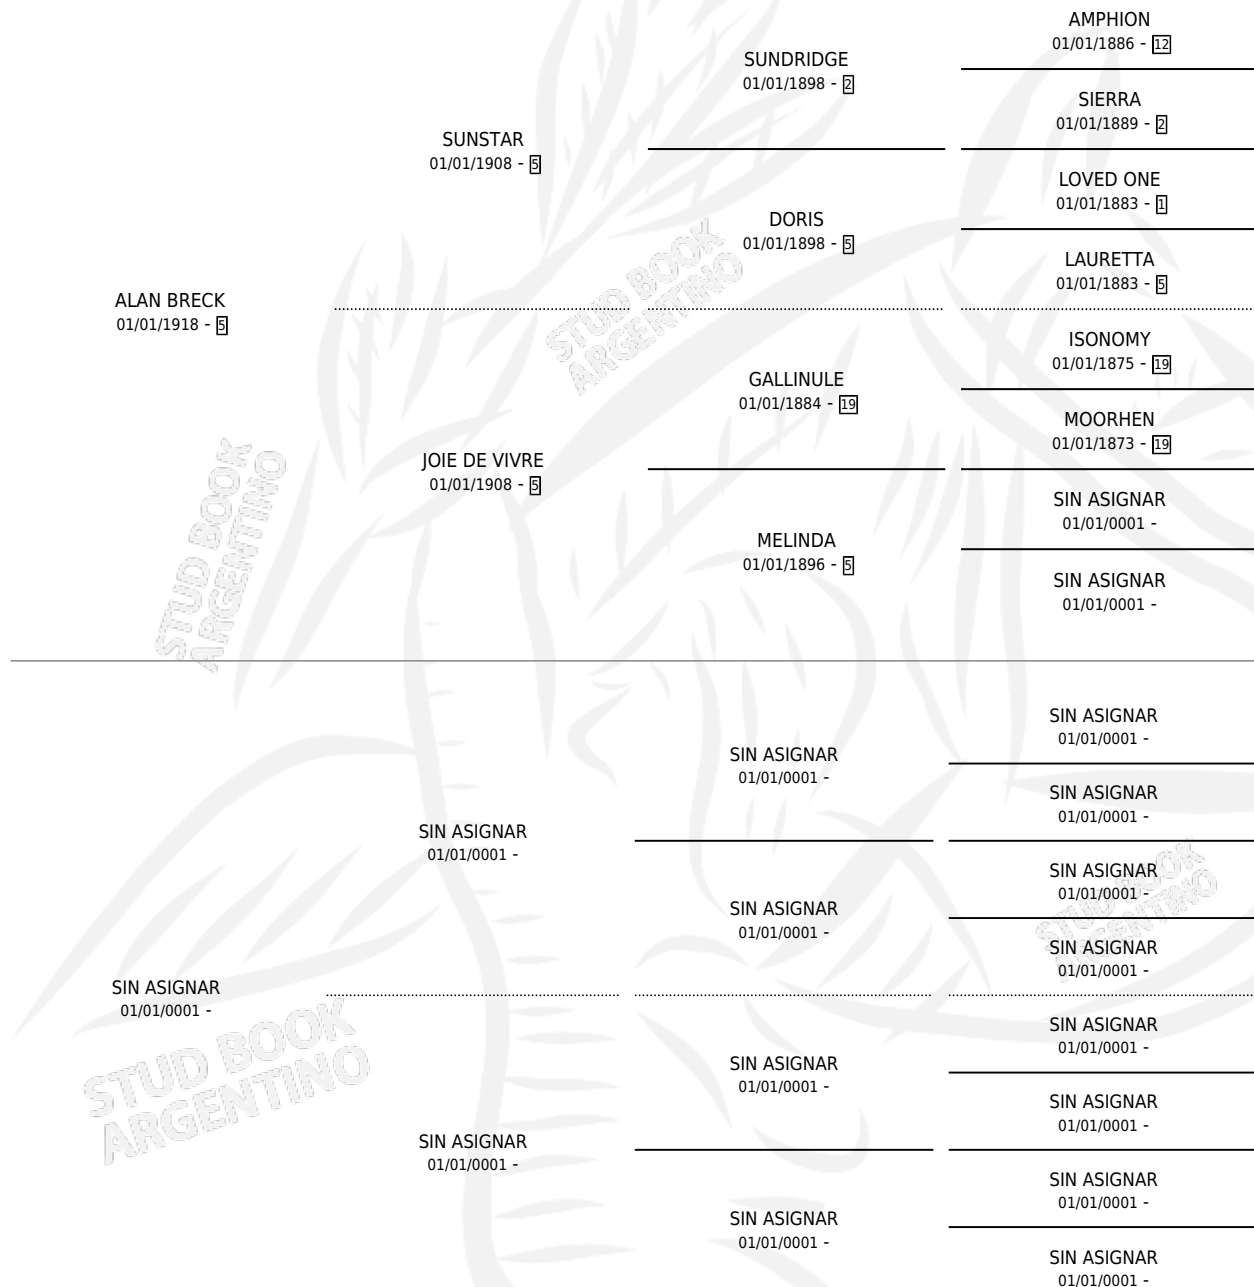

LA MARGA

por ALAN BRECK y SIN ASIGNAR por SIN ASIGNAR

Argentina · Hembra · Alazan · SP · 01/01/1934
Familia 8-i · Volumen 15

ESTADO

TIPIFICACIÓN SANGUÍNEA	X
TIPIFICACIÓN POR ADN	X
PASAPORTE	X
IDENTIFICACIÓN POR MICROCHIP	X
REPRODUCTOR	X

Lugar de nacimiento: Campo particular

Criador: Sin dato

~

HIJOS

	MACHOS	HEMBRAS
2 NACIERON	1	1
SIN ACTUACIONES		

PEDIGREE

LA MARGA

Datos oficiales del Stud Book Argentino