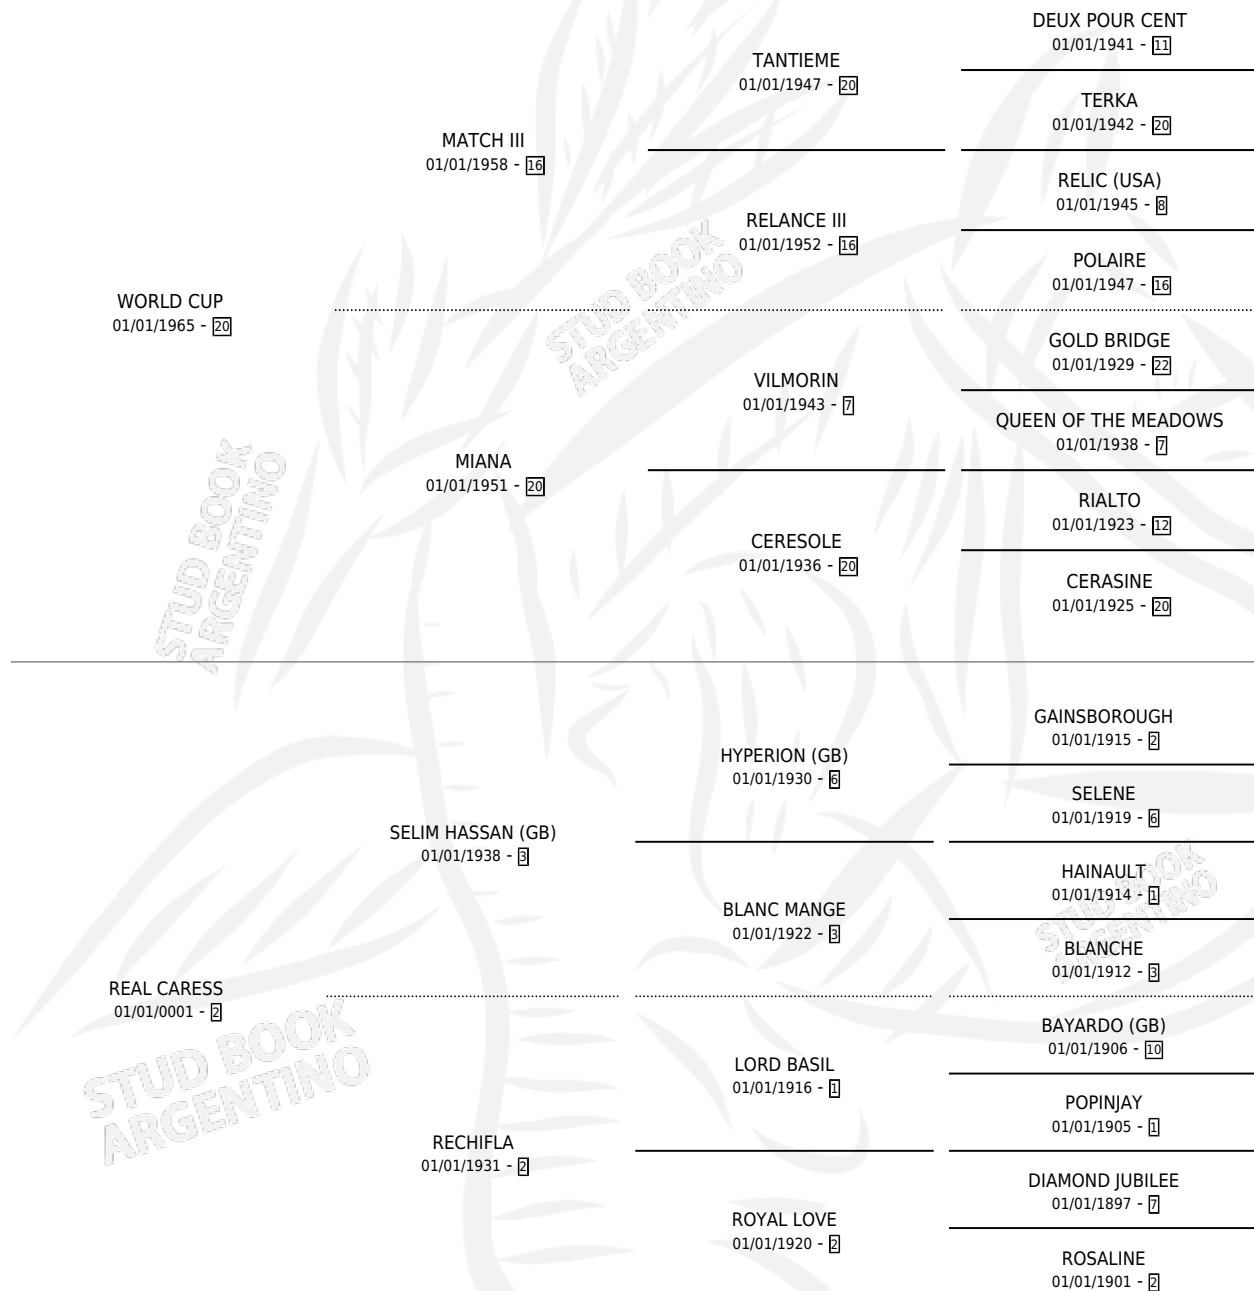

REALIZABLE

por **WORLD CUP** y **REAL CARESS** por **SELIM HASSAN (GB)**

Argentina · Hembra · Zaino Colorado · SP · 01/01/1971
Familia 2-n · Volumen 27

ESTADO

TIPIFICACIÓN SANGUÍNEA	X
TIPIFICACIÓN POR ADN	X
PASAPORTE	X
IDENTIFICACIÓN POR MICROCHIP	X
REPRODUCTOR	X

Lugar de nacimiento: Campo particular

Criador: Sin dato

~

HIJOS

	MACHOS	HEMBRAS
1 NACIERON	0	1

SIN ACTUACIONES

PEDIGREE

REALIZABLE