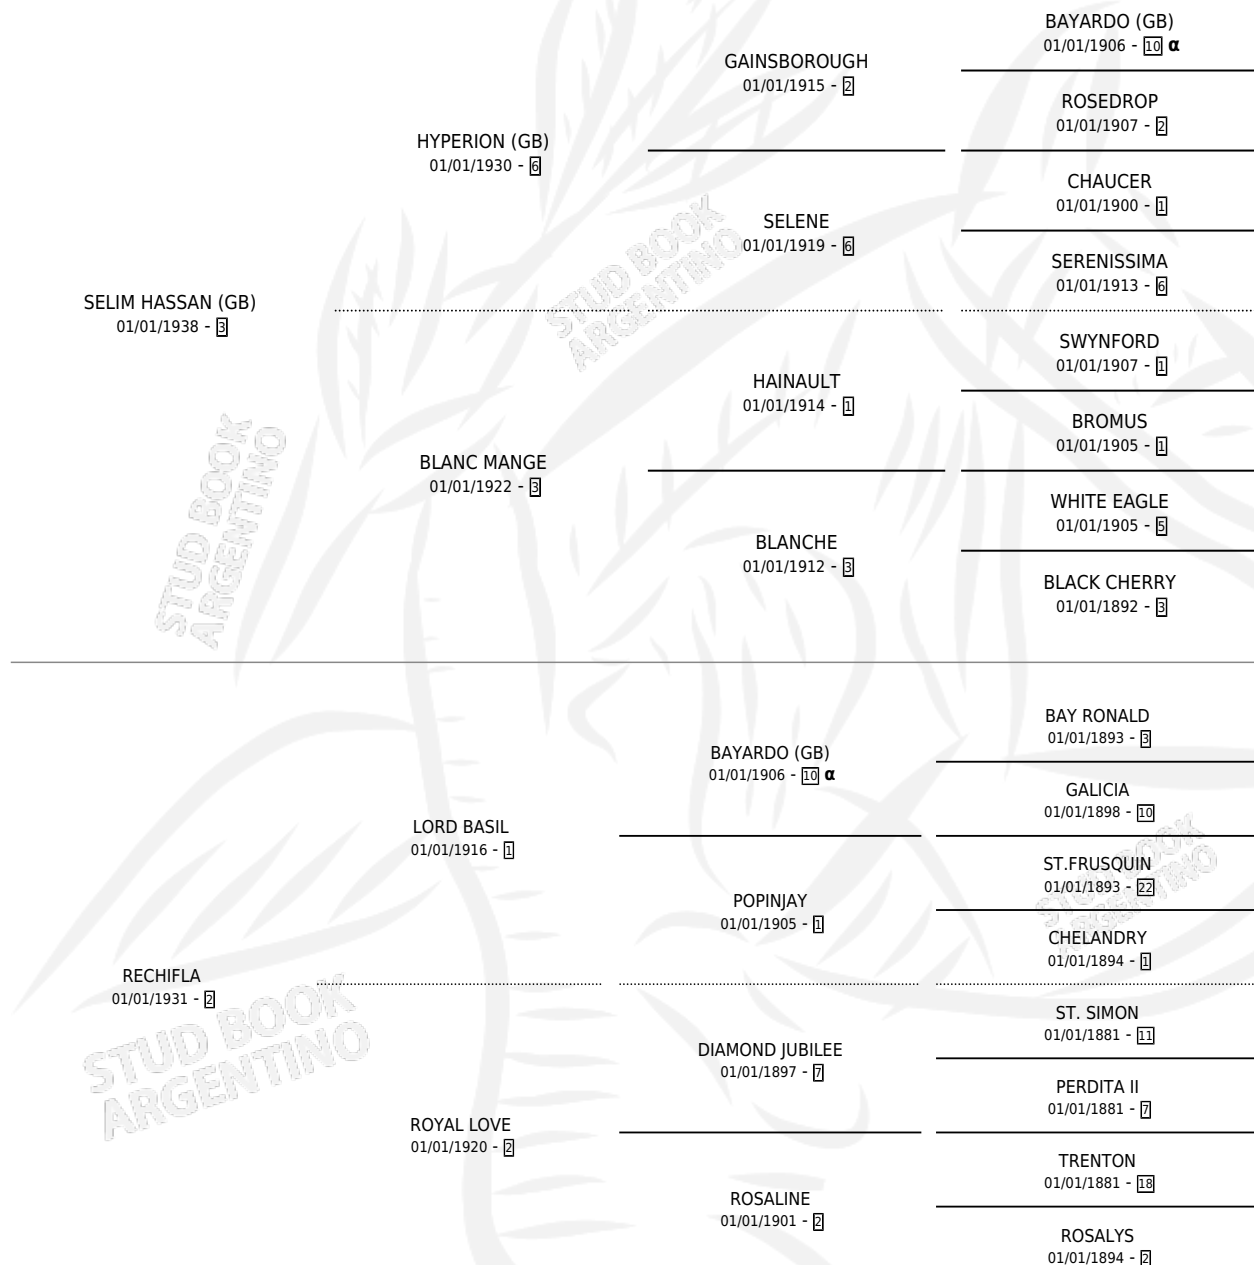

REAL CARESS

por **SELIM HASSAN (GB)** y **RECHIFLA** por **LORD BASIL**

Argentina · Hembra · No Consigna · SP · 01/01/0001
Familia 2-n · Volumen web

ESTADO

| | |
|------------------------------|---|
| TIPIFICACIÓN SANGUÍNEA | X |
| TIPIFICACIÓN POR ADN | X |
| PASAPORTE | X |
| IDENTIFICACIÓN POR MICROCHIP | X |
| REPRODUCTOR | X |

Lugar de nacimiento: Campo particular

Criador: Sin dato

~

HIJOS

| | MACHOS | HEMBRAS |
|------------|--------|---------|
| 1 NACIERON | 0 | 1 |

SIN ACTUACIONES

PEDIGREE

INBREEDING : α