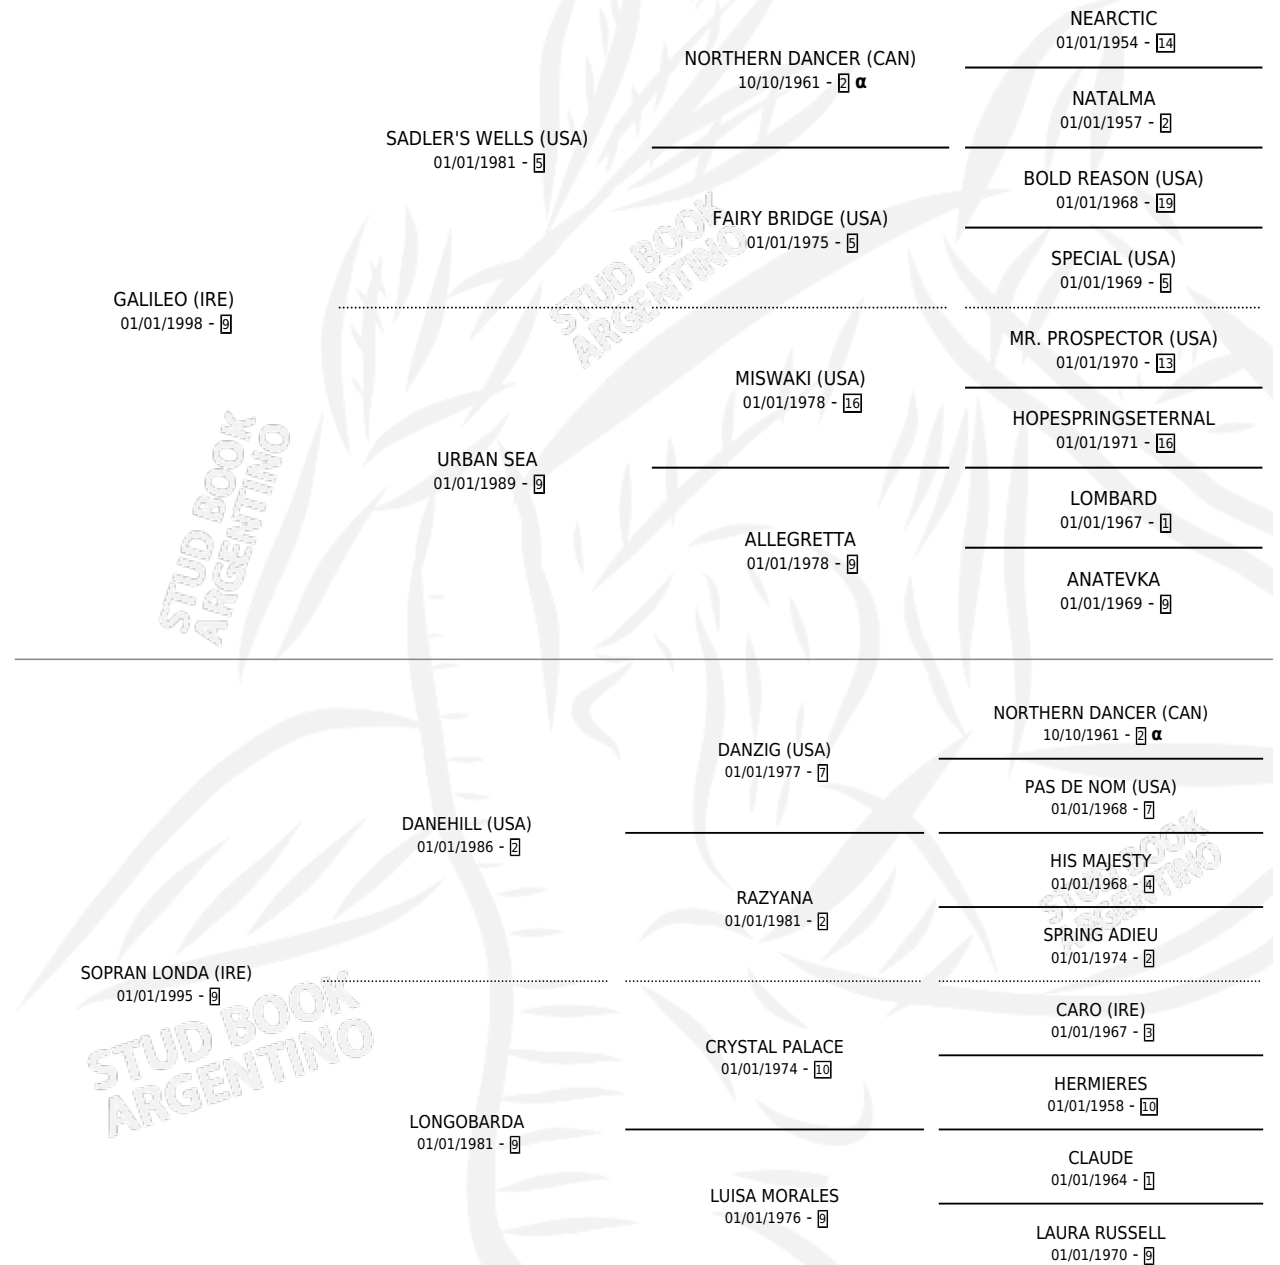

CIMA DE TRIOMPHE (IRE)

por GALILEO (IRE) y SOPRAN LONDA (IRE) por DANEHILL (USA)

Irlanda · Macho · Tordillo · SP · 04/04/2005
Familia 9 · Volumen web

ESTADO

TIPIFICACIÓN SANGUÍNEA	X
TIPIFICACIÓN POR ADN	✓
PASAPORTE	✓
IDENTIFICACIÓN POR MICROCHIP	✓
REPRODUCTOR	✓

Lugar de nacimiento: Irlanda
Criador: Extranjero

~

HIJOS

	MACHOS	HEMBRAS
689 NACIERON	343	346
401 CORRIERON	216	185
246 GANARON	134	112
19 GANADORES CL	7 GANADORES GR	4 GANADORES G1

PEDIGREE

INBREEDING : α