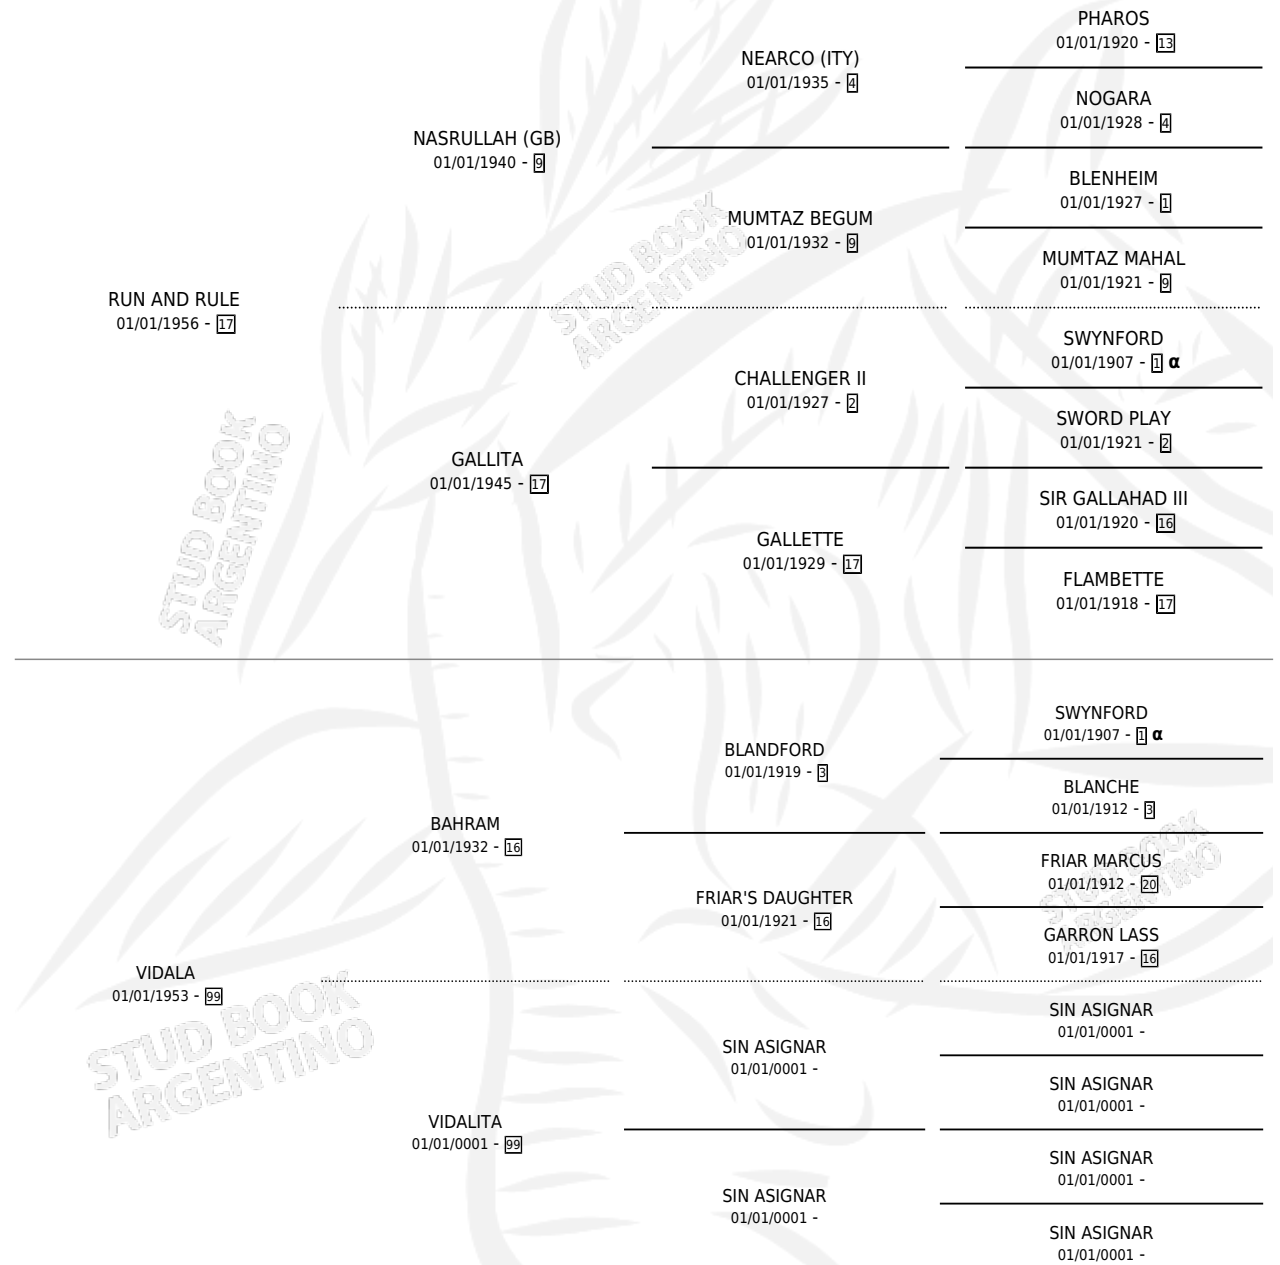

REFASOL

por **RUN AND RULE** y **VIDALA** por **BAHRAM**

Argentina · Hembra · Zaino Colorado · SP · 27/07/1962
Familia 99 · Volumen 24

ESTADO

TIPIFICACIÓN SANGUÍNEA	X
TIPIFICACIÓN POR ADN	X
PASAPORTE	X
IDENTIFICACIÓN POR MICROCHIP	X
REPRODUCTOR	✓

Lugar de nacimiento: Campo particular

Criador: Sin dato

~

HIJOS

	MACHOS	HEMBRAS
7 NACIERON	3	4
3 CORRIERON	2	1
3 GANARON	2	1
0 GANADORES CL	0 GANADORES GR	0 GANADORES G1

PEDIGREE

INBREEDING : α

S

cimientos 7 / Efectividad 58.33%

PADRILLO	PRODUCTO	CRIADOR	1ER SERVICIO	ÚLTIMO SERVICIO
MAL HECHOR	MANO CRUEL (H Z, 05/10/1968) •MURIÓ EL 07/11/1986•		SIN DATO	
REFASOL				
Arafierno				
Datos oficiales del Stud Book Argentino				
Documento generado el 08/05/2026				
COMPADRON				
FINE TRIP				
STUD BOOK ARGENTINO				
FINE TRIP				
BOLS				
COMPADRON	VASCA RAQUEL (H AT, 19/10/1977) •MURIÓ EL 07/07/1991•		SIN DATO	
COMPADRON	MUSICALERO (M AT, 20/08/1976)		SIN DATO	
FINE TRIP	FIGHT BACK (M A, 27/09/1974) •MURIÓ EL 01/07/2006•		SIN DATO	
COMPADRON	COLUNGA (H ZN, 25/07/1973) •MURIÓ EL 01/07/2005•		SIN DATO	
COMPADRON	AL COMPAS (M A, 03/08/1972) •MURIÓ EL 01/07/2004•		SIN DATO	
FINE TRIP	FINEREF A (H Z, 25/07/1971) •MURIÓ EL 01/07/2003•		SIN DATO	
JUAN CAMELO				