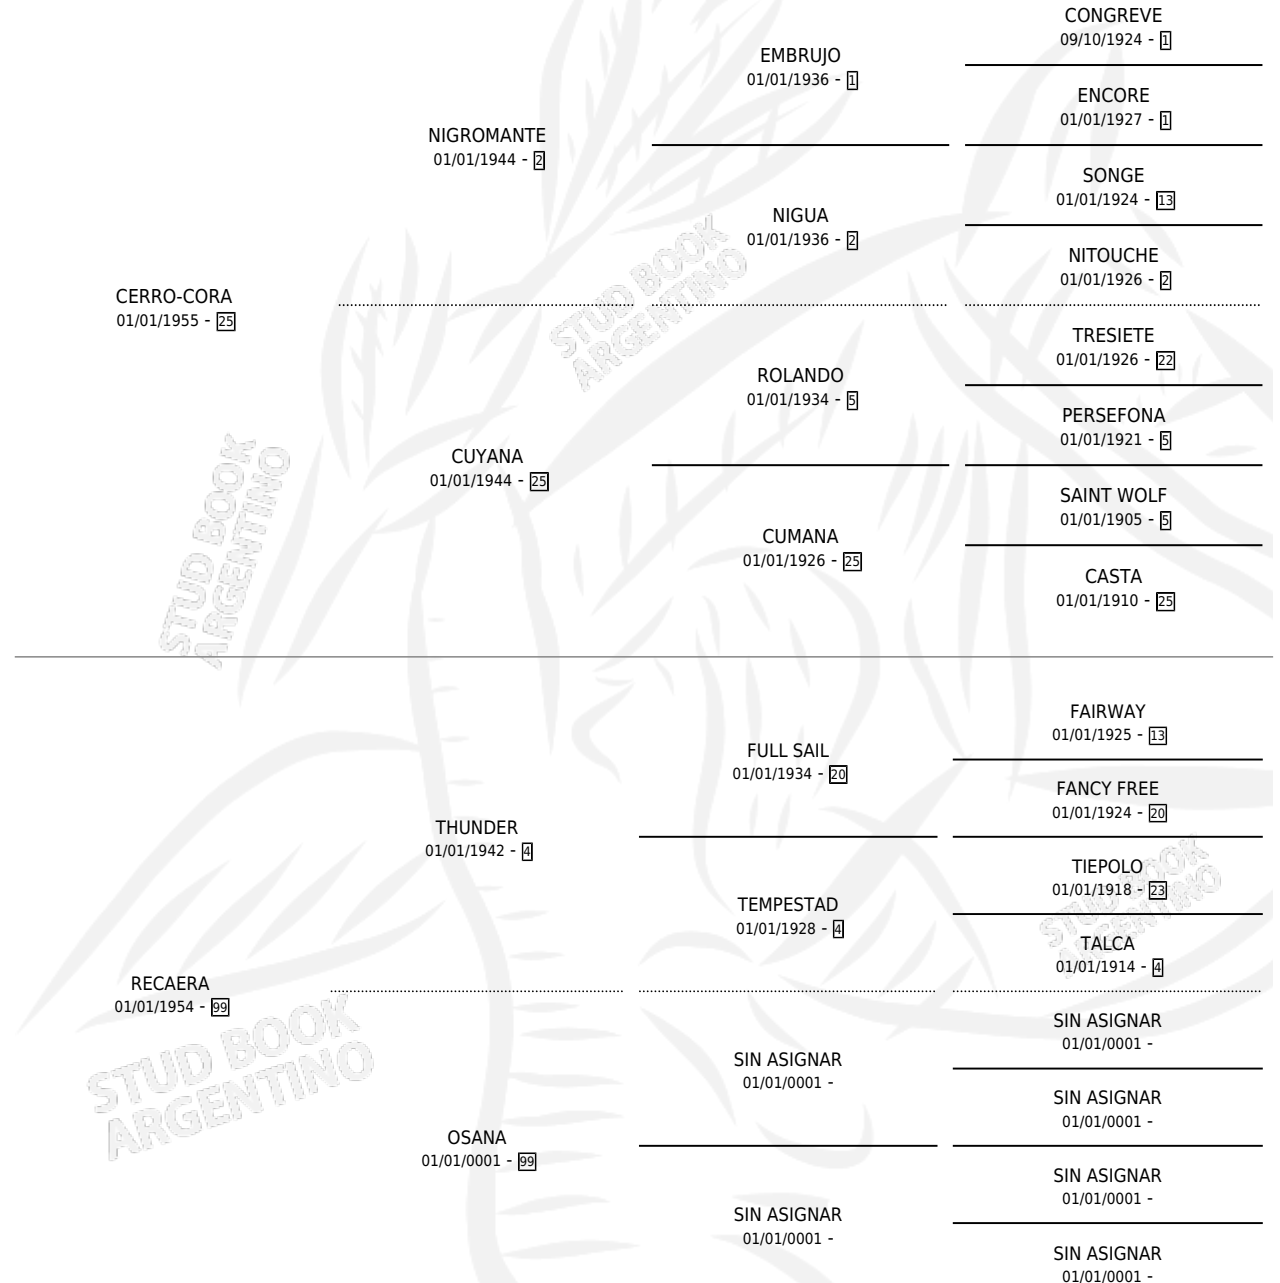

REFOCINA

por CERRO-CORA y RECAERA por THUNDER

Argentina · Hembra · Zaino Doradillo · SP · 01/01/1964
Familia 99 · Volumen 25

ESTADO

TIPIFICACIÓN SANGUÍNEA	X
TIPIFICACIÓN POR ADN	X
PASAPORTE	X
IDENTIFICACIÓN POR MICROCHIP	X
REPRODUCTOR	X

Lugar de nacimiento: Campo particular

Criador: Sin dato

~

HIJOS

	MACHOS	HEMBRAS
1 NACIERON	0	1
SIN ACTUACIONES		

PEDIGREE

REFOCINA

Datos oficiales del Stud Book Argentino