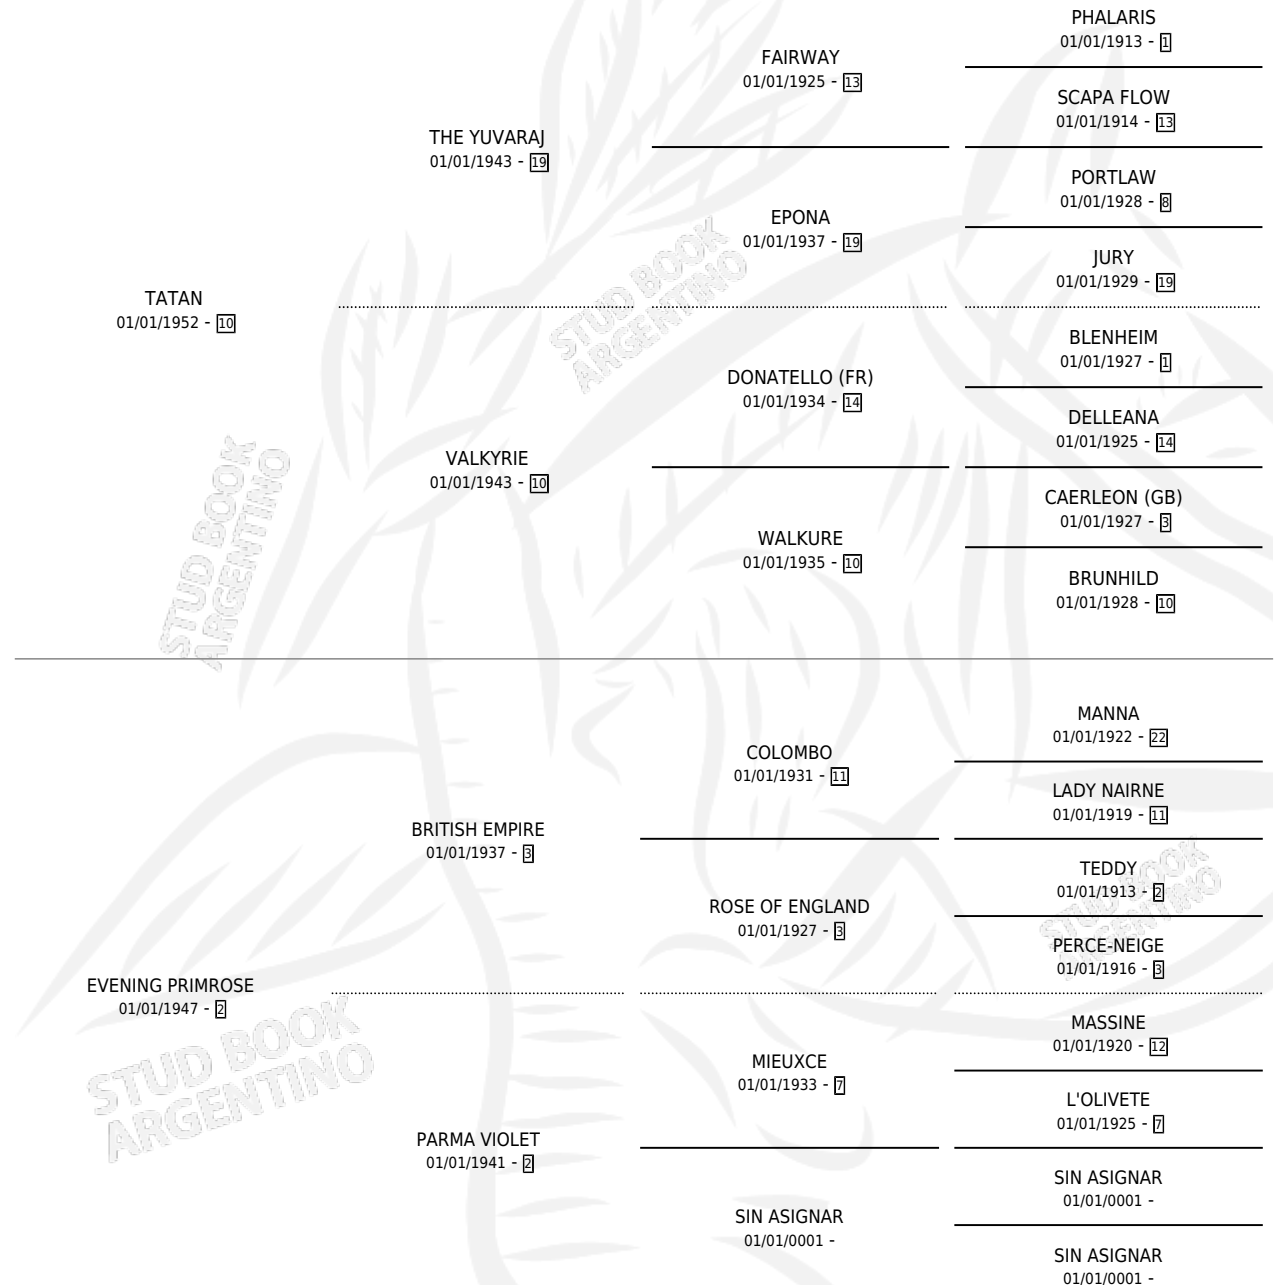

RETAMA

por TATAN y EVENING PRIMROSE por BRITISH EMPIRE

Argentina · Hembra · Alazan · SP · 01/01/1958
Familia 2-o · Volumen 23

ESTADO

TIPIFICACIÓN SANGUÍNEA	X
TIPIFICACIÓN POR ADN	X
PASAPORTE	X
IDENTIFICACIÓN POR MICROCHIP	X
REPRODUCTOR	X

Lugar de nacimiento: Campo particular

Criador: Sin dato

~

HIJOS

	MACHOS	HEMBRAS
4 NACIERON	1	3
SIN ACTUACIONES		

PEDIGREE

RETAMA

Datos oficiales del Stud Book Argentino