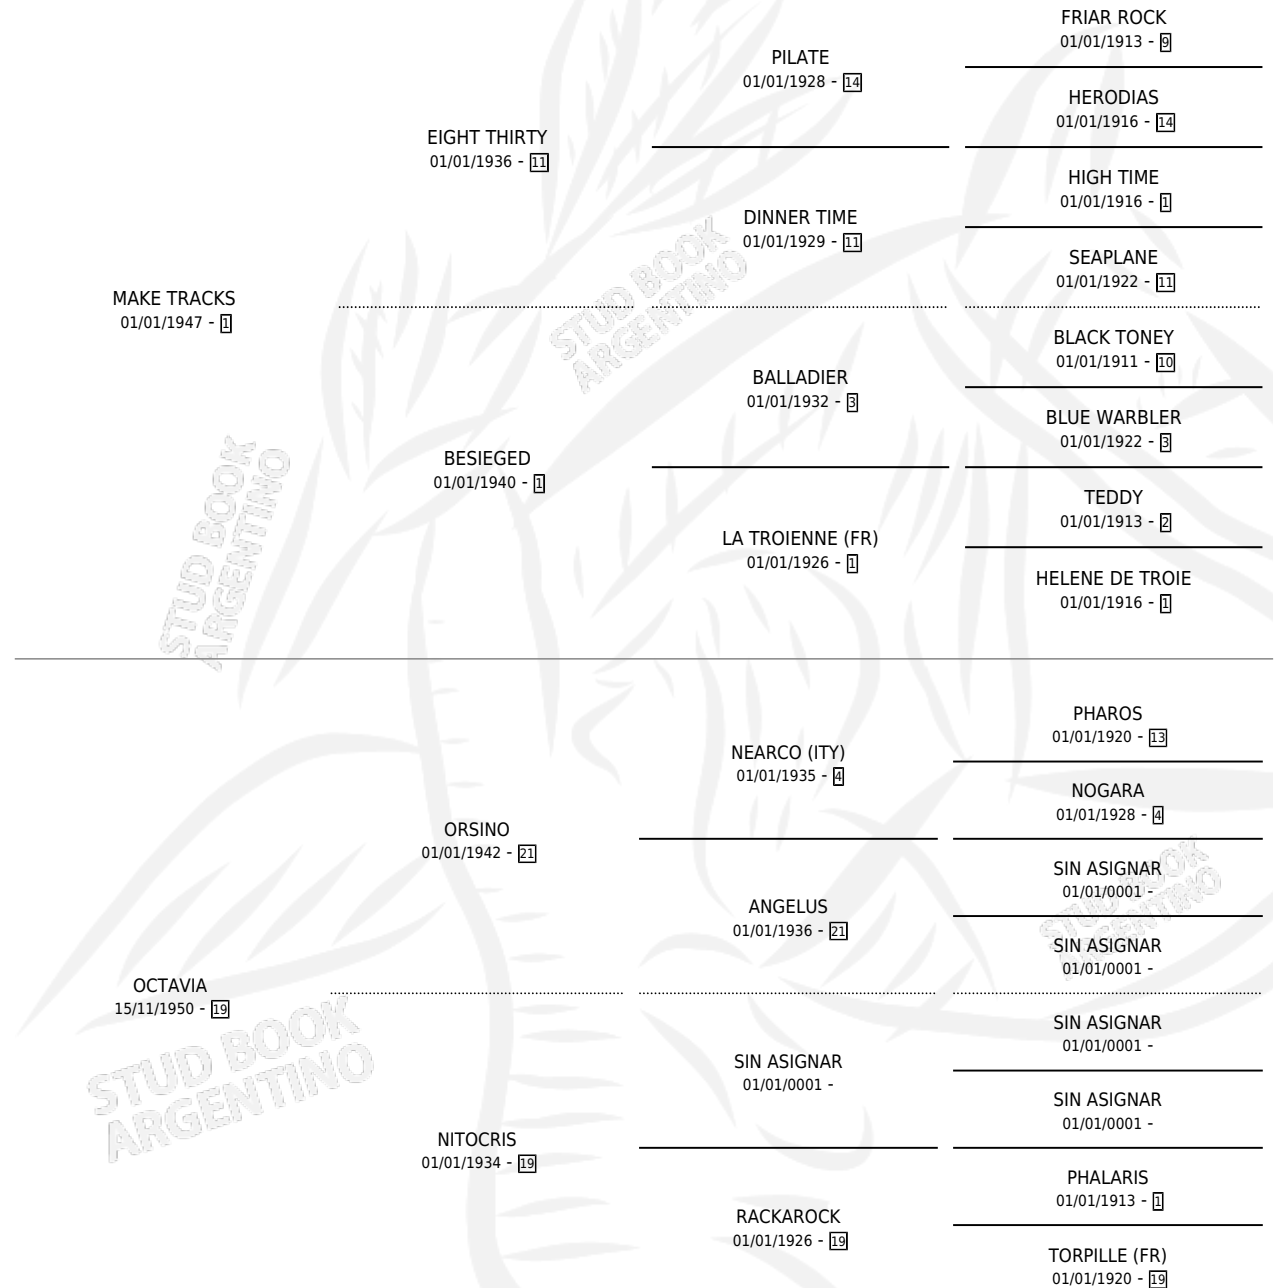

ODALISQUE

por **MAKE TRACKS** y **OCTAVIA** por **ORSINO**

Argentina · Hembra · Zaino Negro · SP · 01/01/1960
Familia 19-a · Volumen 24

ESTADO

TIPIFICACIÓN SANGUÍNEA	X
TIPIFICACIÓN POR ADN	X
PASAPORTE	X
IDENTIFICACIÓN POR MICROCHIP	X
REPRODUCTOR	X

Lugar de nacimiento: Campo particular

Criador: Sin dato

~

HIJOS

	MACHOS	HEMBRAS
1 NACIERON	0	1
SIN ACTUACIONES		

PEDIGREE

ODALISQUE

Datos oficiales del Stud Book Argentino