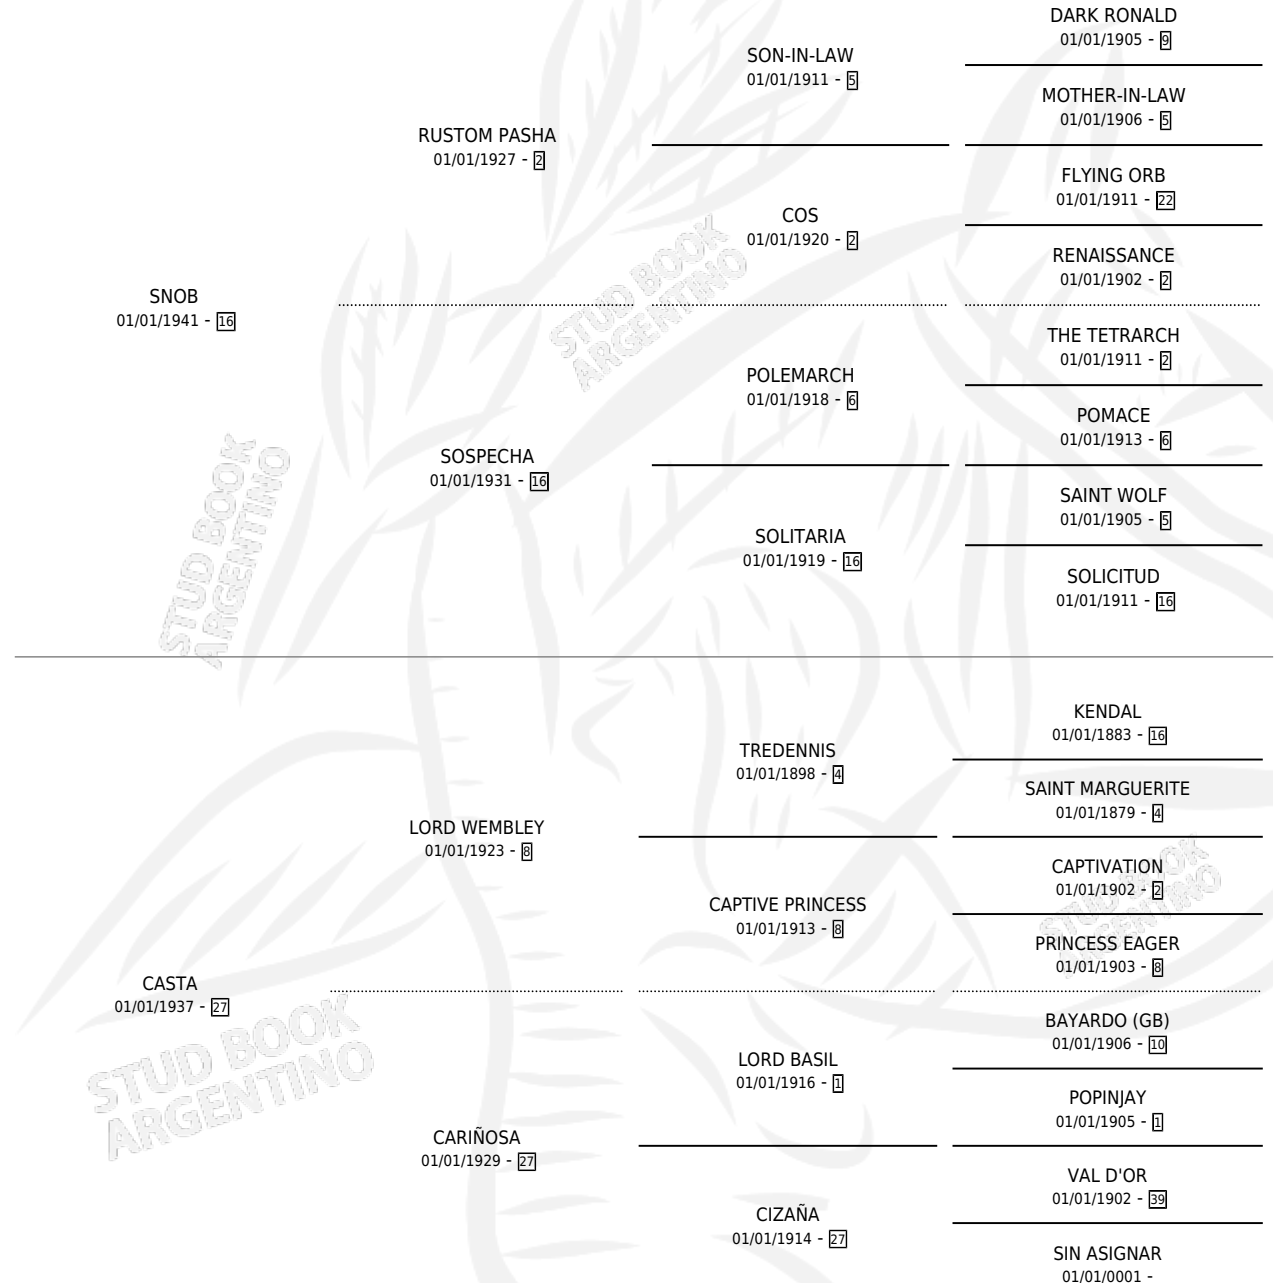

CARTUJA

por **SNOB** y **CASTA** por **LORD WEMBLEY**

Argentina · Hembra · Zaino · SP · 01/01/1949
Familia 27 · Volumen 20

ESTADO

TIPIFICACIÓN SANGUÍNEA	X
TIPIFICACIÓN POR ADN	X
PASAPORTE	X
IDENTIFICACIÓN POR MICROCHIP	X
REPRODUCTOR	X

Lugar de nacimiento: Campo particular

Criador: Sin dato

~

HIJOS

	MACHOS	HEMBRAS
1 NACIERON	0	1
SIN ACTUACIONES		

PEDIGREE

CARTUJA

Datos oficiales del Stud Book Argentino