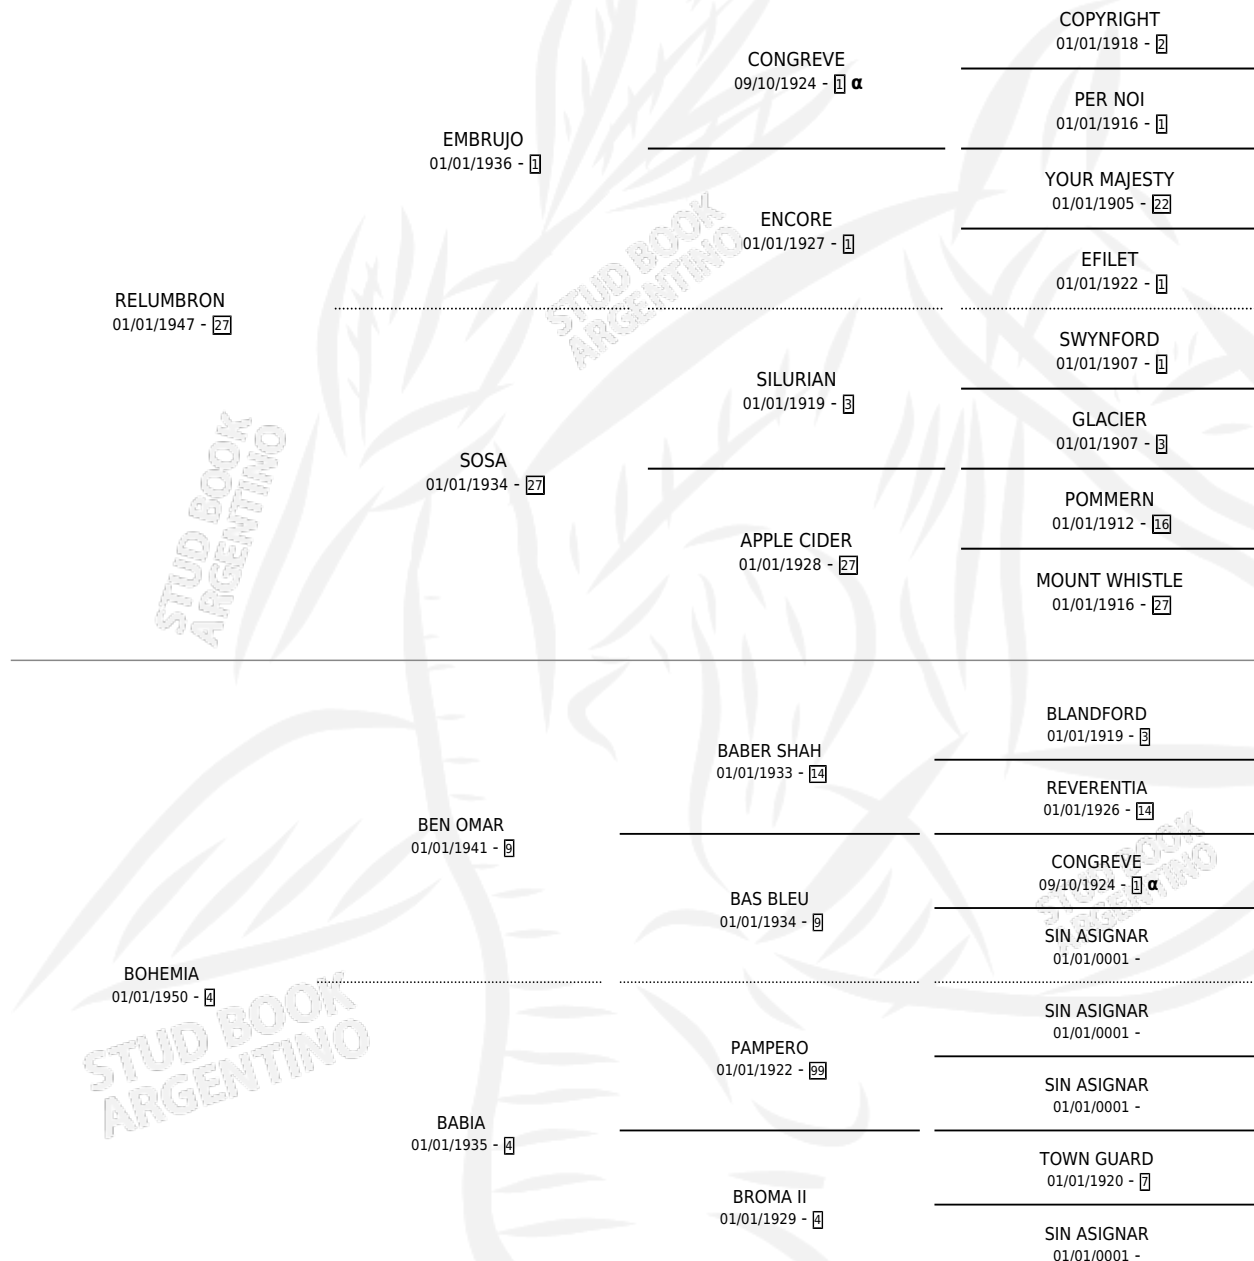

RELUMBRONA

por RELUMBRON y BOHEMIA por BEN OMAR

Argentina · Hembra · Alazan Tostado · SP · 01/01/1956
Familia 4-b · Volumen 22

ESTADO

TIPIFICACIÓN SANGUÍNEA	X
TIPIFICACIÓN POR ADN	X
PASAPORTE	X
IDENTIFICACIÓN POR MICROCHIP	X
REPRODUCTOR	X

Lugar de nacimiento: Campo particular

Criador: Sin dato

~

HIJOS

	MACHOS	HEMBRAS
1 NACIERON	0	1

SIN ACTUACIONES

PEDIGREE

INBREEDING : α