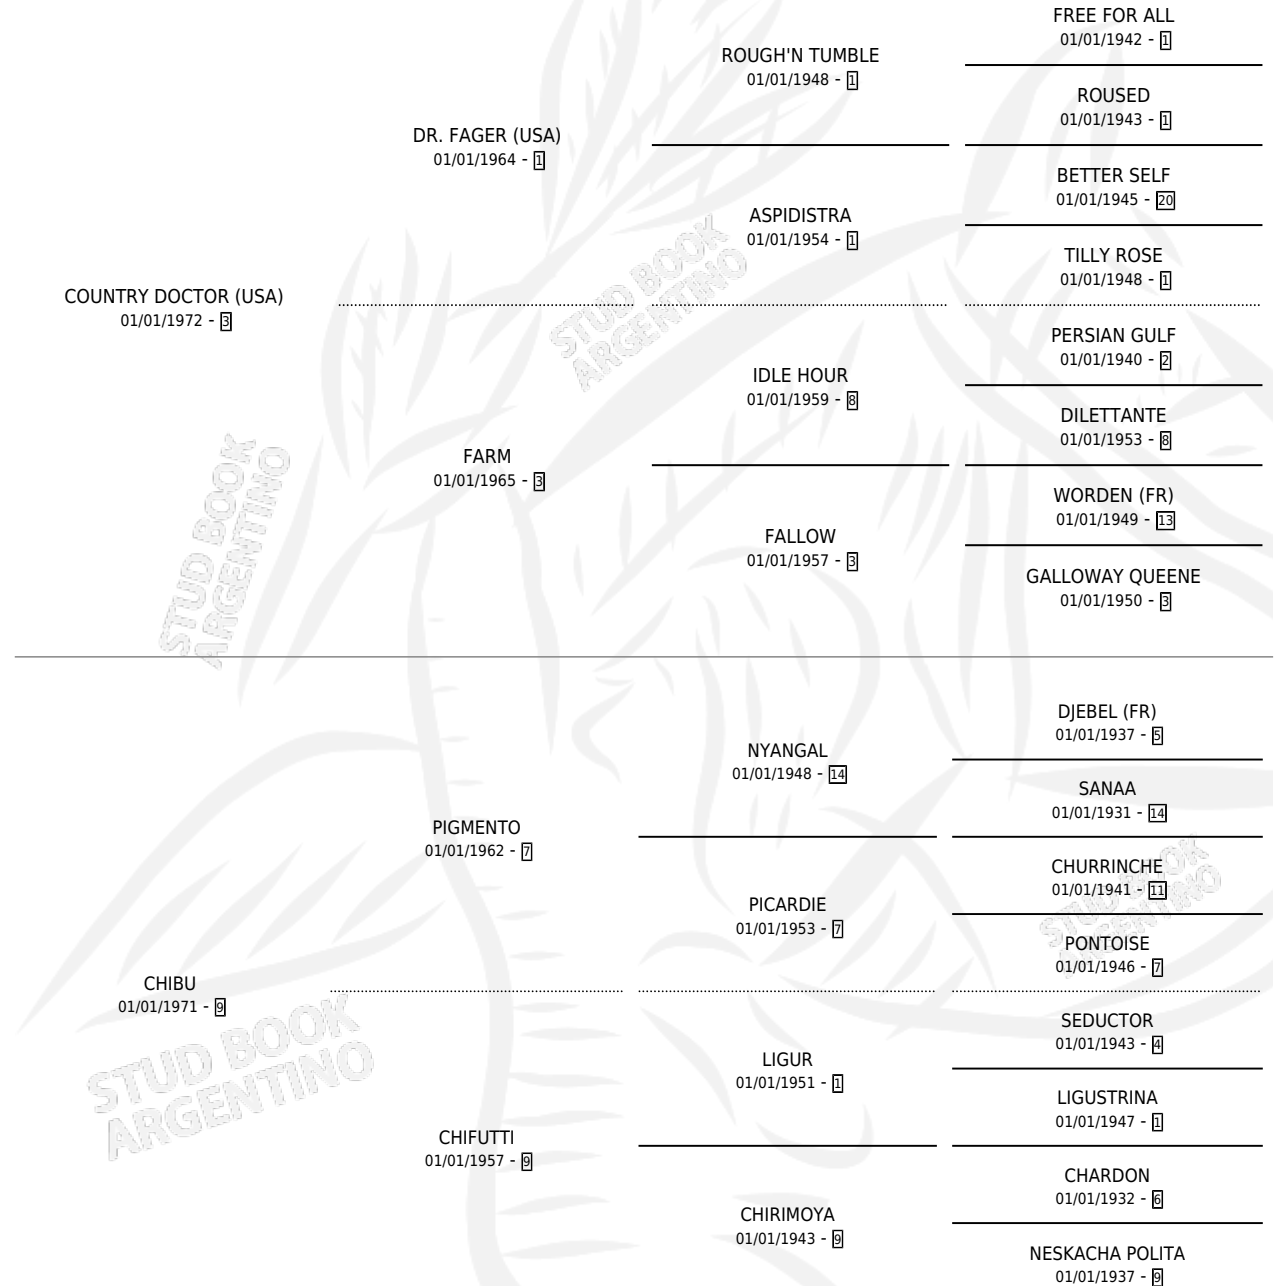

EMELY FARM

por **COUNTRY DOCTOR (USA)** y **CHIBU** por **PIGMENTO**

Argentina · Hembra · Alazan · SP · 01/01/1977
Familia 9-g · Volumen 29

ESTADO

TIPIFICACIÓN SANGUÍNEA	✓
TIPIFICACIÓN POR ADN	X
PASAPORTE	X
IDENTIFICACIÓN POR MICROCHIP	X
REPRODUCTOR	✓

Lugar de nacimiento: Campo particular

Criador: Sin dato

~

HIJOS

	MACHOS	HEMBRAS
5 NACIERON	2	3
2 CORRIERON	0	2
2 GANARON	0	2
0 GANADORES CL	0 GANADORES GR	0 GANADORES G1

PEDIGREE