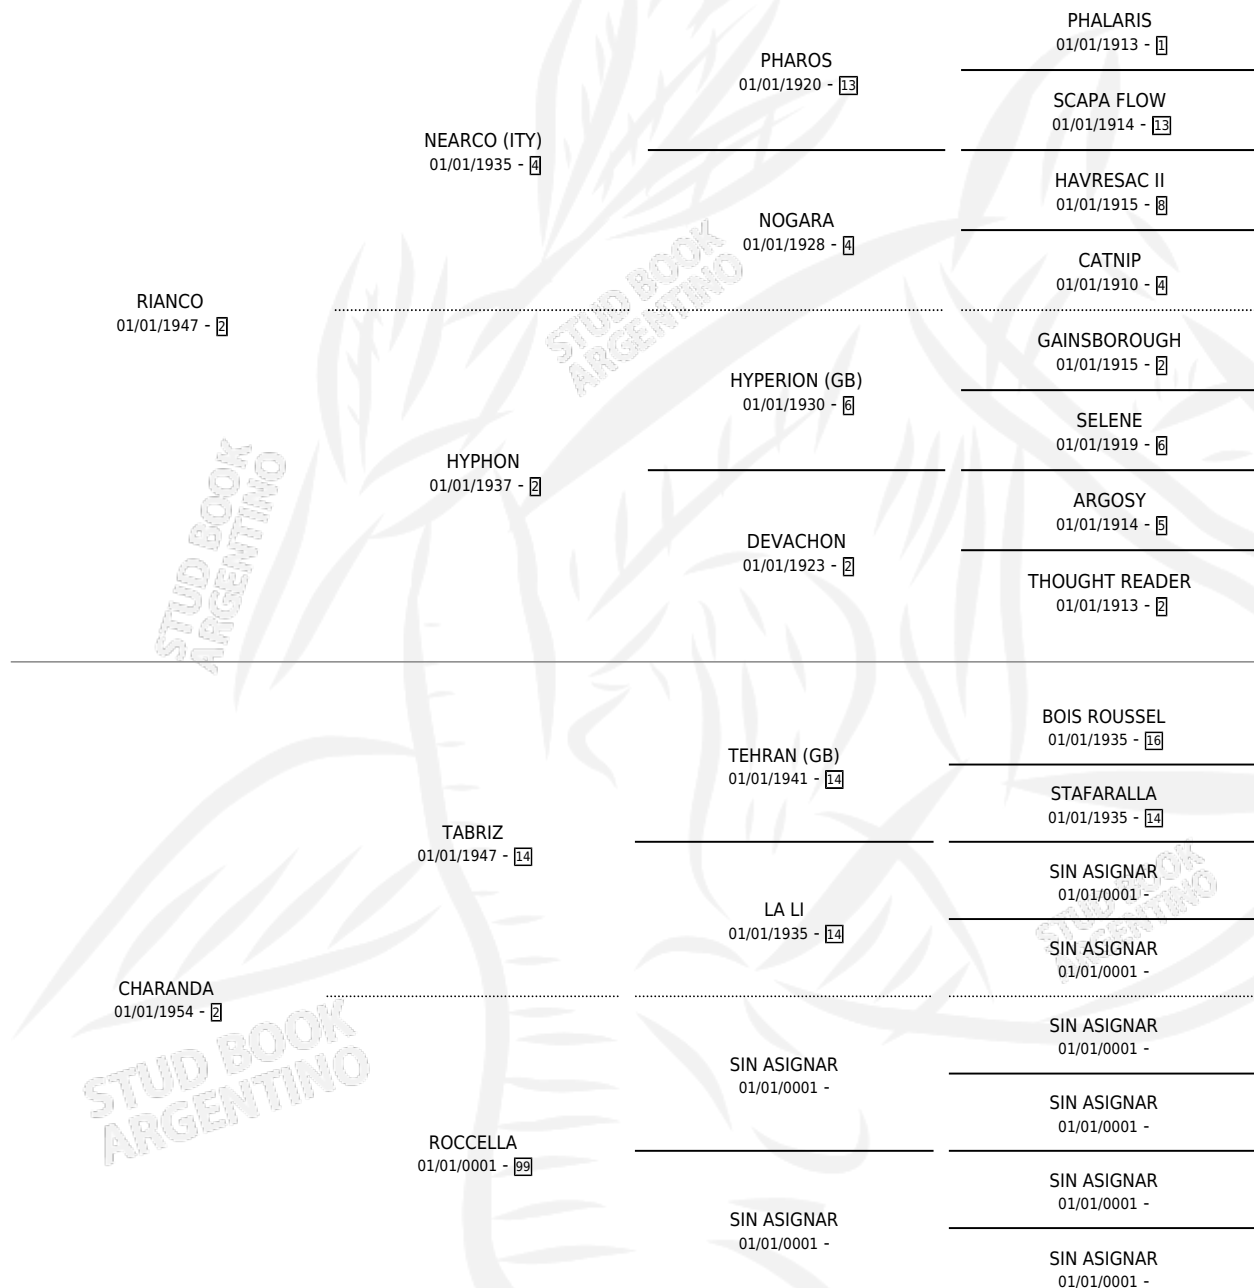

RIANCHA

por RIANCO y CHARANDA por TABRIZ

Argentina · Hembra · Tordillo · SP · 03/11/1962
Familia 2 · Volumen 24

ESTADO

TIPIFICACIÓN SANGUÍNEA	X
TIPIFICACIÓN POR ADN	X
PASAPORTE	X
IDENTIFICACIÓN POR MICROCHIP	X
REPRODUCTOR	✓

Lugar de nacimiento: Campo particular

Criador: Sin dato

~

HIJOS

	MACHOS	HEMBRAS
10 NACIERON	5	5
1 CORRIERON	1	0
1 GANARON	1	0
0 GANADORES CL	0 GANADORES GR	0 GANADORES G1

PEDIGREE

S

cimientos 10 / Efectividad 66.67%