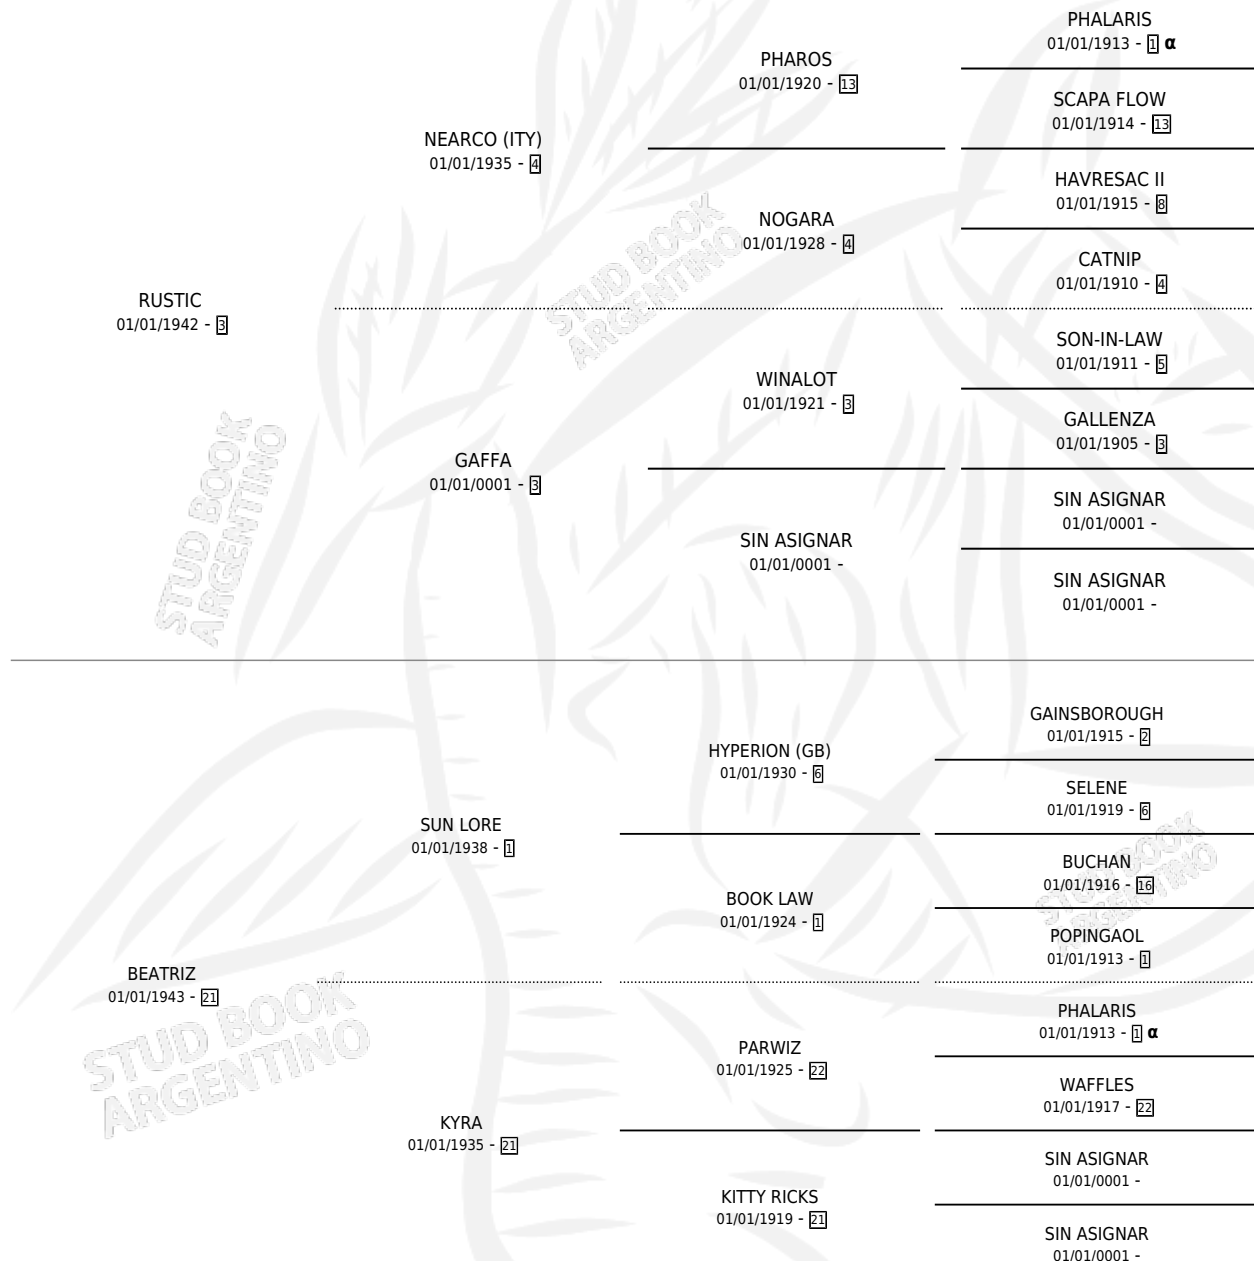

ROMAICA

por RUSTIC y BEATRIZ por SUN LORE

PEDIGREE

Argentina · Hembra · No Consigna · SP · 01/01/0001
Familia 21-a · Volumen web

ESTADO

TIPIFICACIÓN SANGUÍNEA	X
TIPIFICACIÓN POR ADN	X
PASAPORTE	X
IDENTIFICACIÓN POR MICROCHIP	X
REPRODUCTOR	X

Lugar de nacimiento: Campo particular

Criador: Sin dato

~

HIJOS

	MACHOS	HEMBRAS
1 NACIERON	0	1

SIN ACTUACIONES

INBREEDING : α

ROMAICA