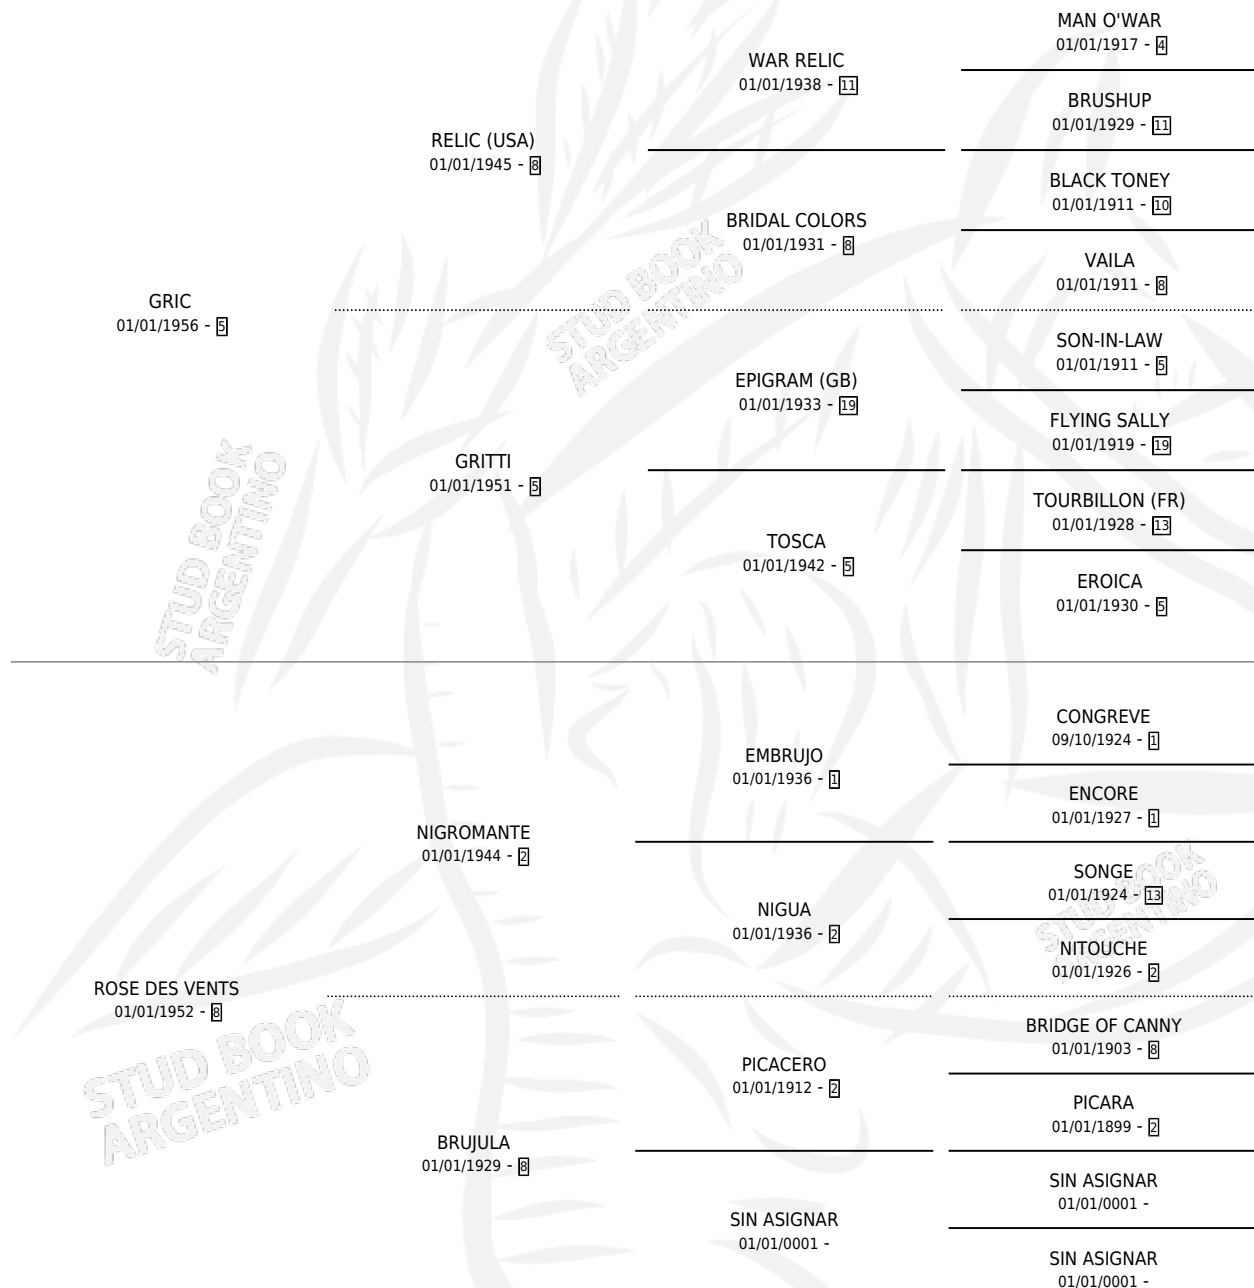

ROYAL DUCHESSE

por GRIC y ROSE DES VENTS por NIGROMANTE

Argentina · Hembra · Zaino Colorado · SP · 01/01/1965
Familia 8-h · Volumen 25

ESTADO

TIPIFICACIÓN SANGUÍNEA	X
TIPIFICACIÓN POR ADN	X
PASAPORTE	X
IDENTIFICACIÓN POR MICROCHIP	X
REPRODUCTOR	X

Lugar de nacimiento: Campo particular

Criador: Sin dato

~

HIJOS

	MACHOS	HEMBRAS
1 NACIERON	0	1

SIN ACTUACIONES

PEDIGREE

ROYAL DUCHESSE