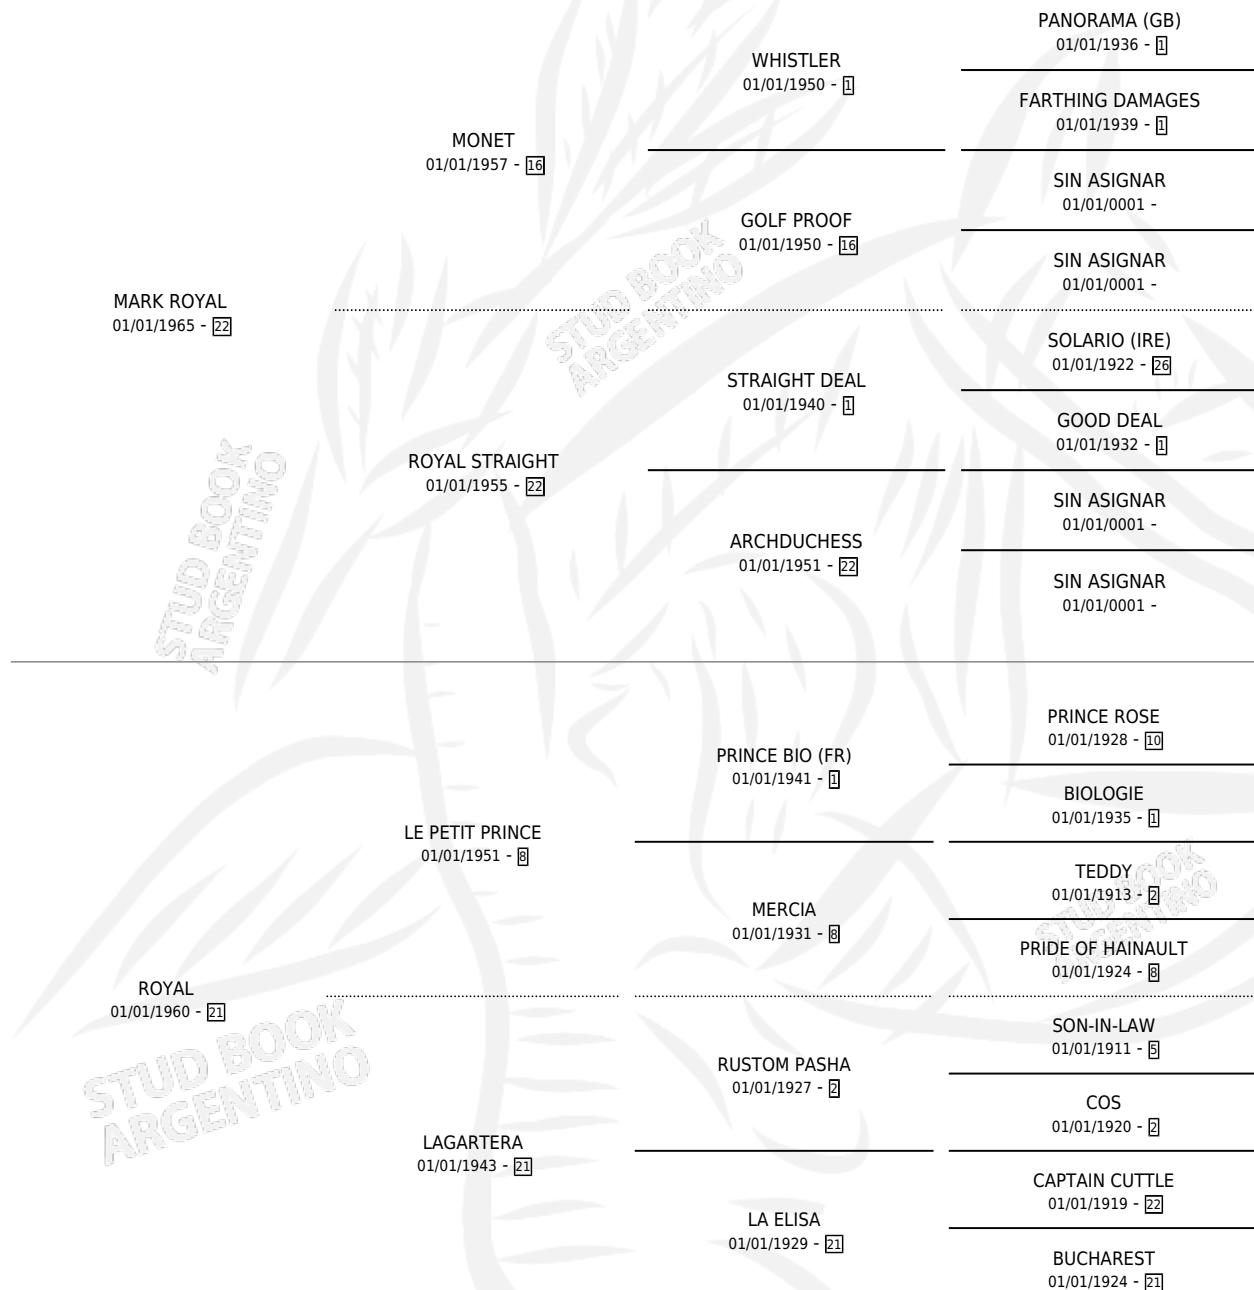

ROYAL MARCH

por MARK ROYAL y ROYAL por LE PETIT PRINCE

Argentina · Hembra · Alazan · SP · 01/01/1974
Familia 21 · Volumen 28

ESTADO

TIPIFICACIÓN SANGUÍNEA	X
TIPIFICACIÓN POR ADN	X
PASAPORTE	X
IDENTIFICACIÓN POR MICROCHIP	X
REPRODUCTOR	X

Lugar de nacimiento: Campo particular

Criador: Sin dato

~

HIJOS

	MACHOS	HEMBRAS
1 NACIERON	0	1

SIN ACTUACIONES

PEDIGREE

ROYAL MARCH