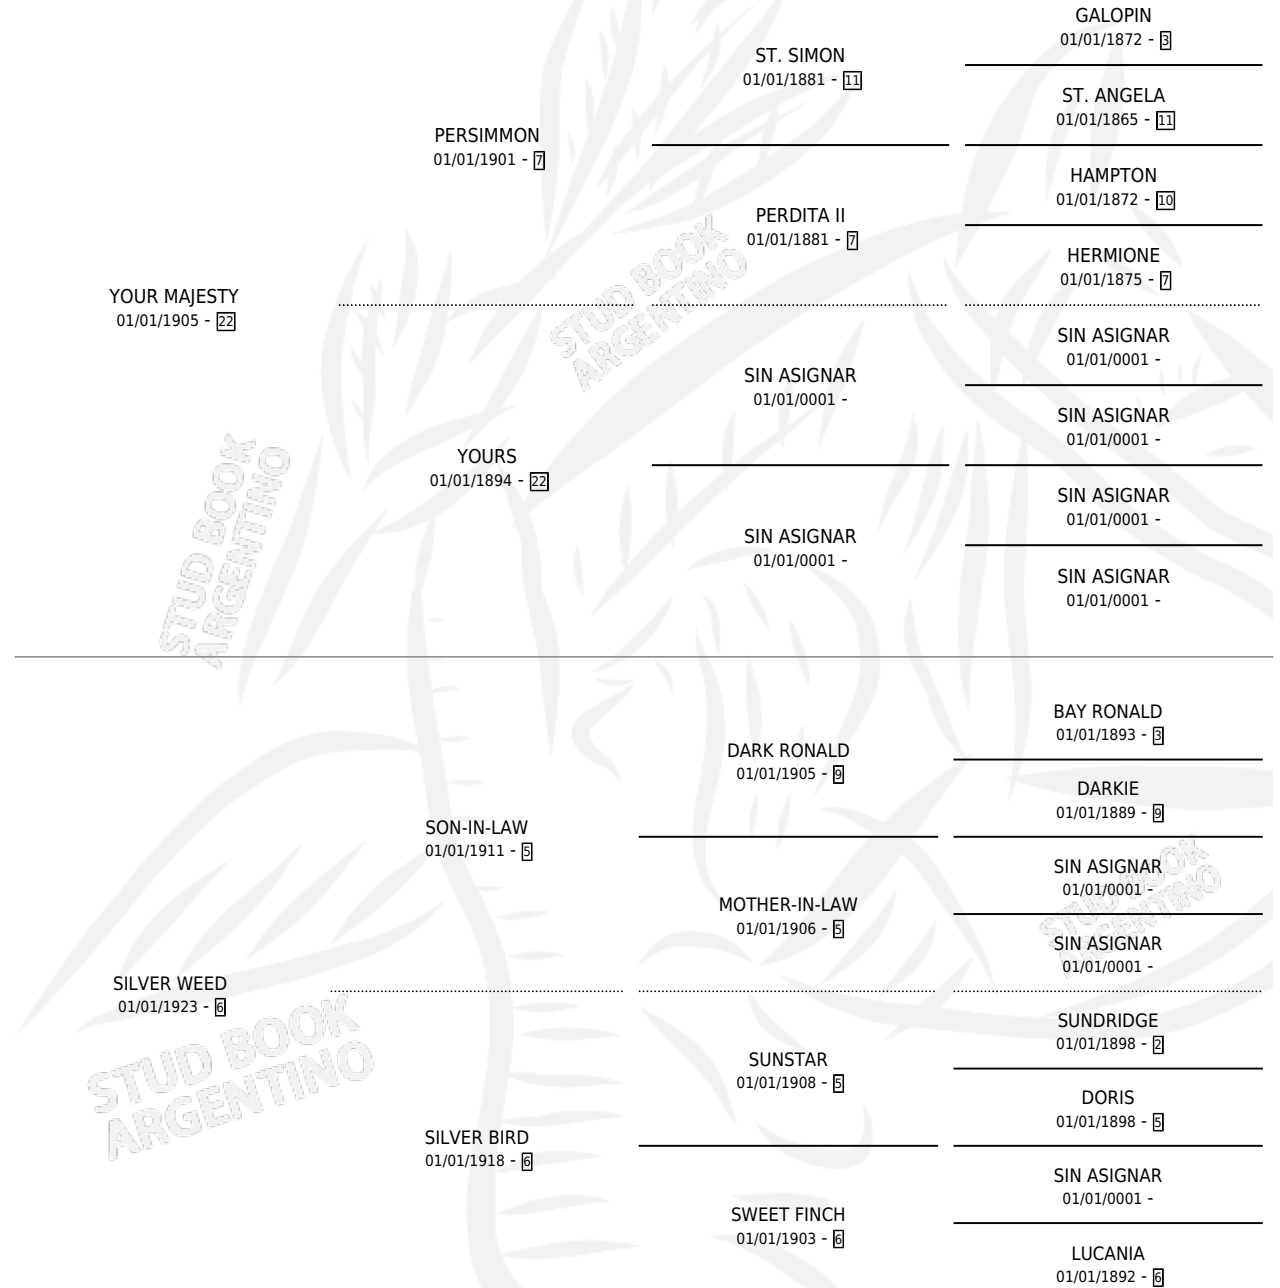

SILVER QUEEN

por YOUR MAJESTY y SILVER WEED por SON-IN-LAW

Argentina · Hembra · Zaino Colorado · SP · 01/01/1929
Familia 6-a · Volumen 13

ESTADO

TIPIFICACIÓN SANGUÍNEA	X
TIPIFICACIÓN POR ADN	X
PASAPORTE	X
IDENTIFICACIÓN POR MICROCHIP	X
REPRODUCTOR	X

Lugar de nacimiento: Campo particular

Criador: Sin dato

~

HIJOS

	MACHOS	HEMBRAS
3 NACIERON	0	3
SIN ACTUACIONES		

PEDIGREE