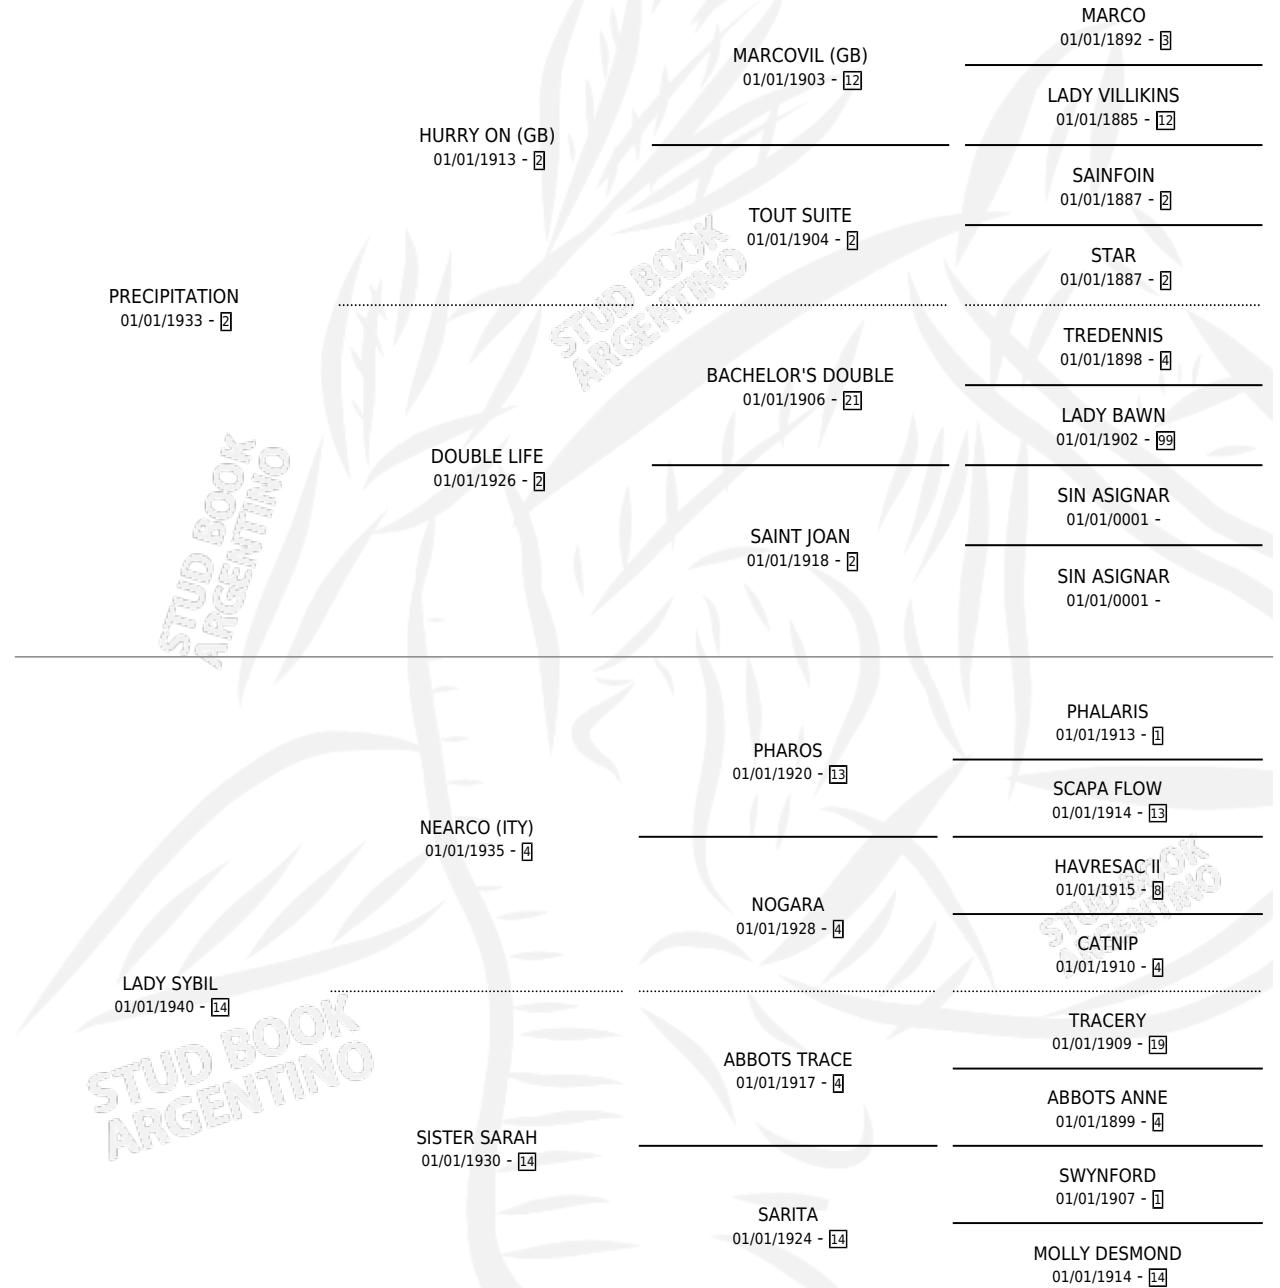

RECKLESS LADY

por PRECIPITATION y LADY SYBIL por NEARCO (ITY)

Argentina · Hembra · No Consigna · SP · 01/01/1946
Familia 14-c · Volumen 19

ESTADO

TIPIFICACIÓN SANGUÍNEA	X
TIPIFICACIÓN POR ADN	X
PASAPORTE	X
IDENTIFICACIÓN POR MICROCHIP	X
REPRODUCTOR	X

Lugar de nacimiento: Campo particular

Criador: Sin dato

~

HIJOS

	MACHOS	HEMBRAS
1 NACIERON	0	1
SIN ACTUACIONES		

PEDIGREE