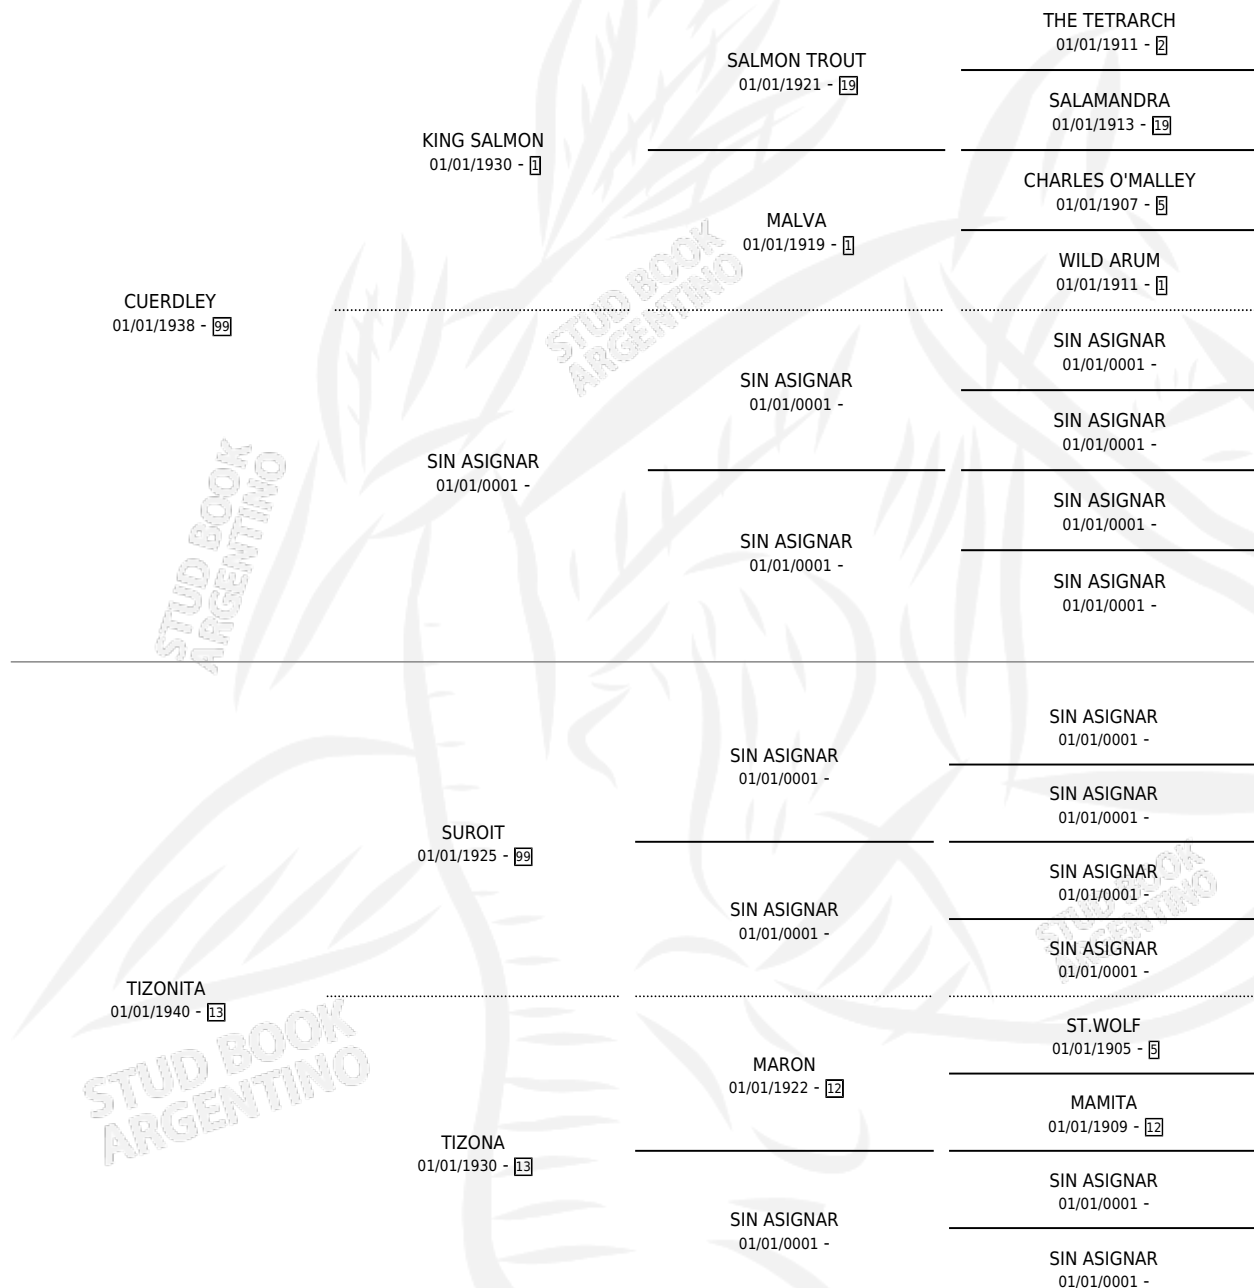

TACHUELA

por CUERDLEY y TIZONITA por SUROIT

Argentina · Hembra · Tordillo · SP · 01/01/1955
Familia 99 · Volumen 22

ESTADO

TIPIFICACIÓN SANGUÍNEA	X
TIPIFICACIÓN POR ADN	X
PASAPORTE	X
IDENTIFICACIÓN POR MICROCHIP	X
REPRODUCTOR	X

Lugar de nacimiento: Campo particular

Criador: Sin dato

~

HIJOS

	MACHOS	HEMBRAS
1 NACIERON	0	1
SIN ACTUACIONES		

PEDIGREE

TACHUELA

Datos oficiales del Stud Book Argentino