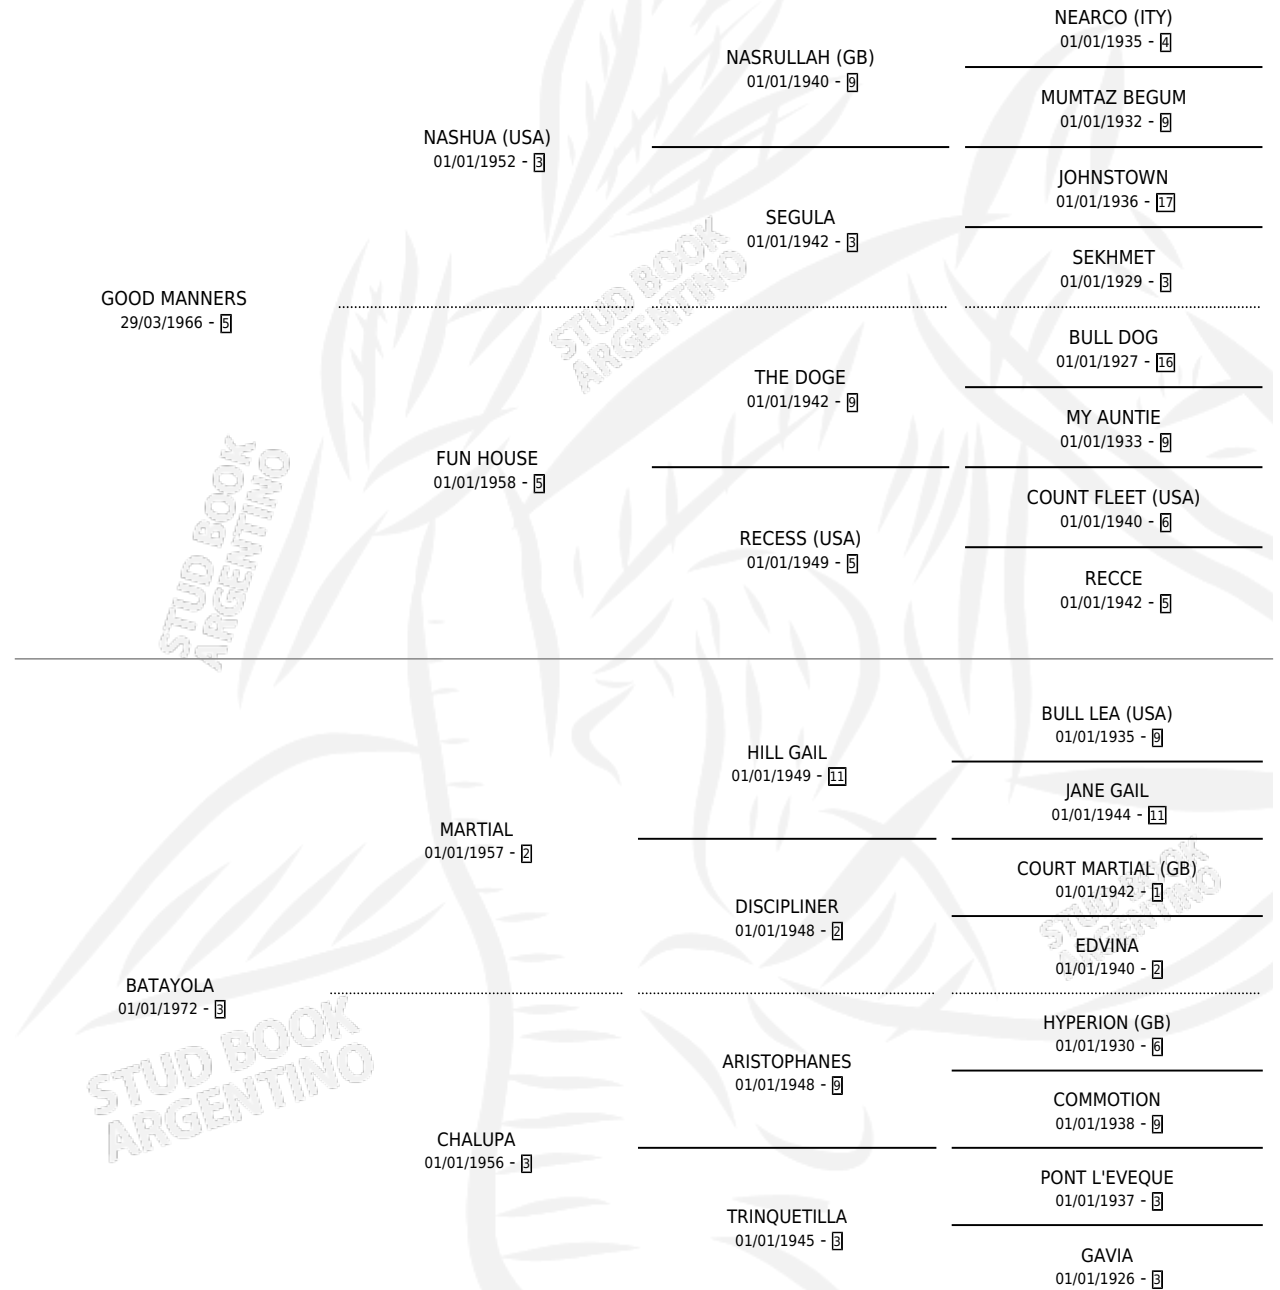

COELETTE

por **GOOD MANNERS** y **BATAYOLA** por **MARTIAL**

Argentina · Hembra · Alazan Tostado · SP · 01/01/1977
Familia 3-b · Volumen 29

ESTADO

TIPIFICACIÓN SANGUÍNEA	X
TIPIFICACIÓN POR ADN	X
PASAPORTE	X
IDENTIFICACIÓN POR MICROCHIP	X
REPRODUCTOR	X

Lugar de nacimiento: Campo particular

Criador: Sin dato

PEDIGREE

CAMPAÑA

Solo carreras oficiales de Argentina

POR EDAD

EDAD	CC	1°	2°	3°	4°	5°	NP	CLC	CLG	CLCG1	CLGG1	IMPORTE	GANANCIA / CC
4 AÑOS	2	2	0	0	0	0	0	0	0	0	0	\$0	\$0
TOTALES	2	2	0	0	0	0	0	0	0	0	0	\$0	\$0
%		100%	0.0%	0.0%	0.0%	0.0%	0.0%	0.0%	0.0%	0.0%	0.0%		