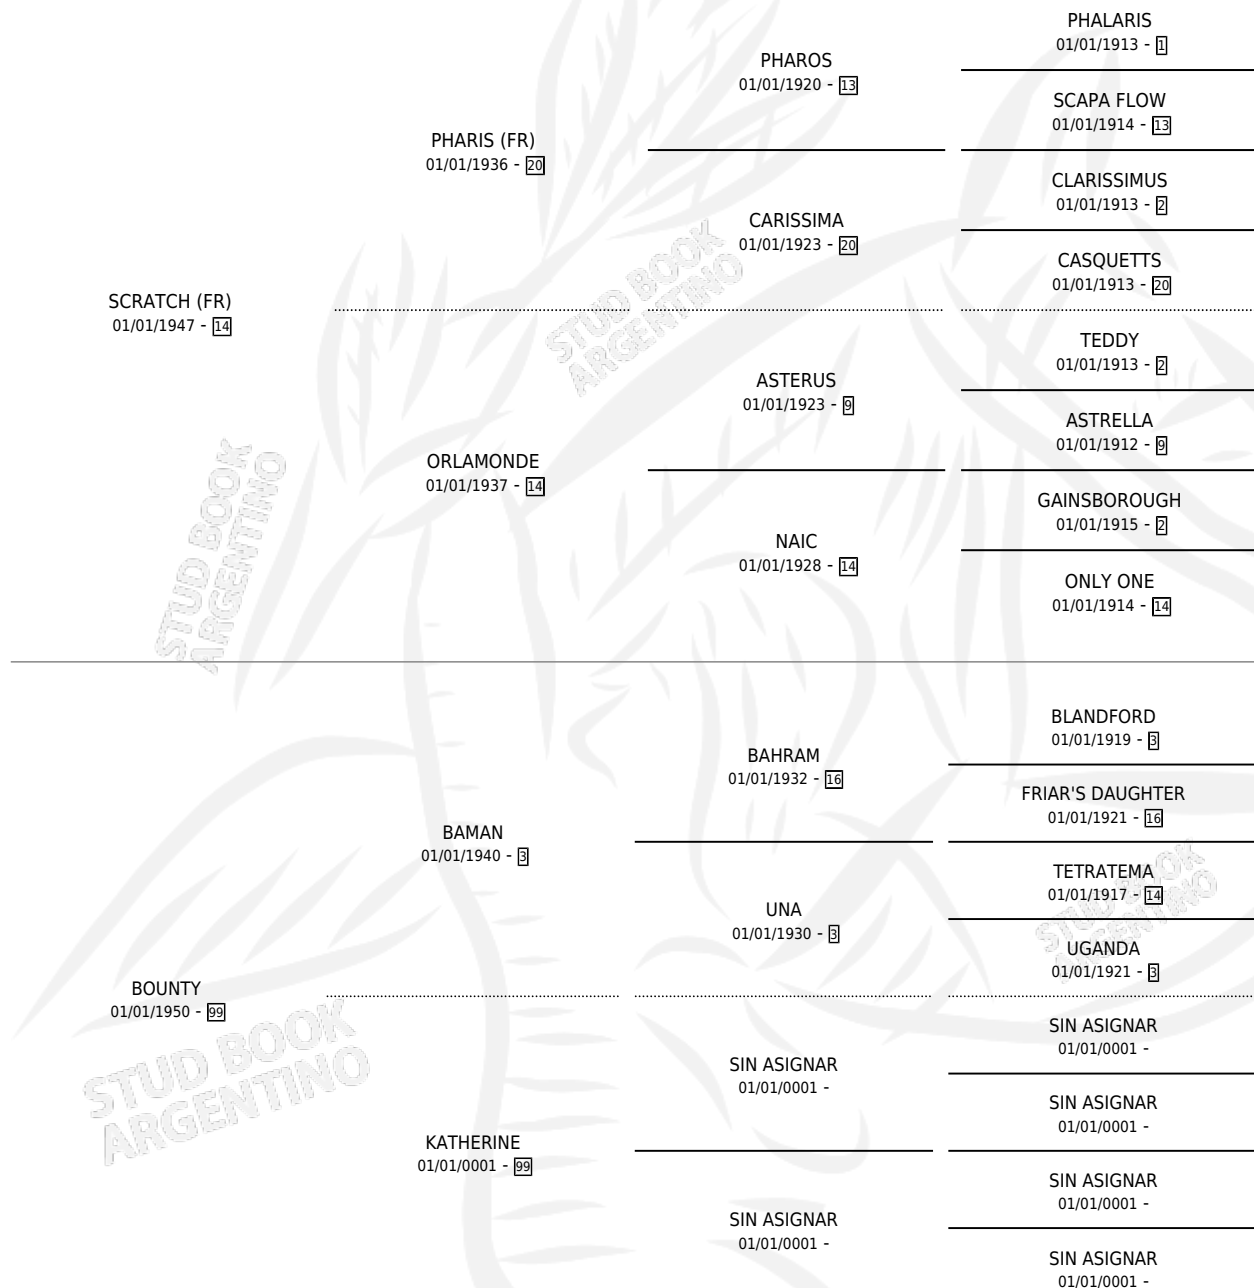

SANDY BEACH

por SCRATCH (FR) y BOUNTY por BAMAN

Argentina · Hembra · Alazan · SP · 01/01/1963
Familia 99 · Volumen 25

ESTADO

TIPIFICACIÓN SANGUÍNEA	X
TIPIFICACIÓN POR ADN	X
PASAPORTE	X
IDENTIFICACIÓN POR MICROCHIP	X
REPRODUCTOR	X

Lugar de nacimiento: Campo particular

Criador: Sin dato

~

HIJOS

	MACHOS	HEMBRAS
2 NACIERON	0	2
1 CORRIERON	0	1
1 GANARON	0	1
0 GANADORES CL	0 GANADORES GR	0 GANADORES G1

PEDIGREE