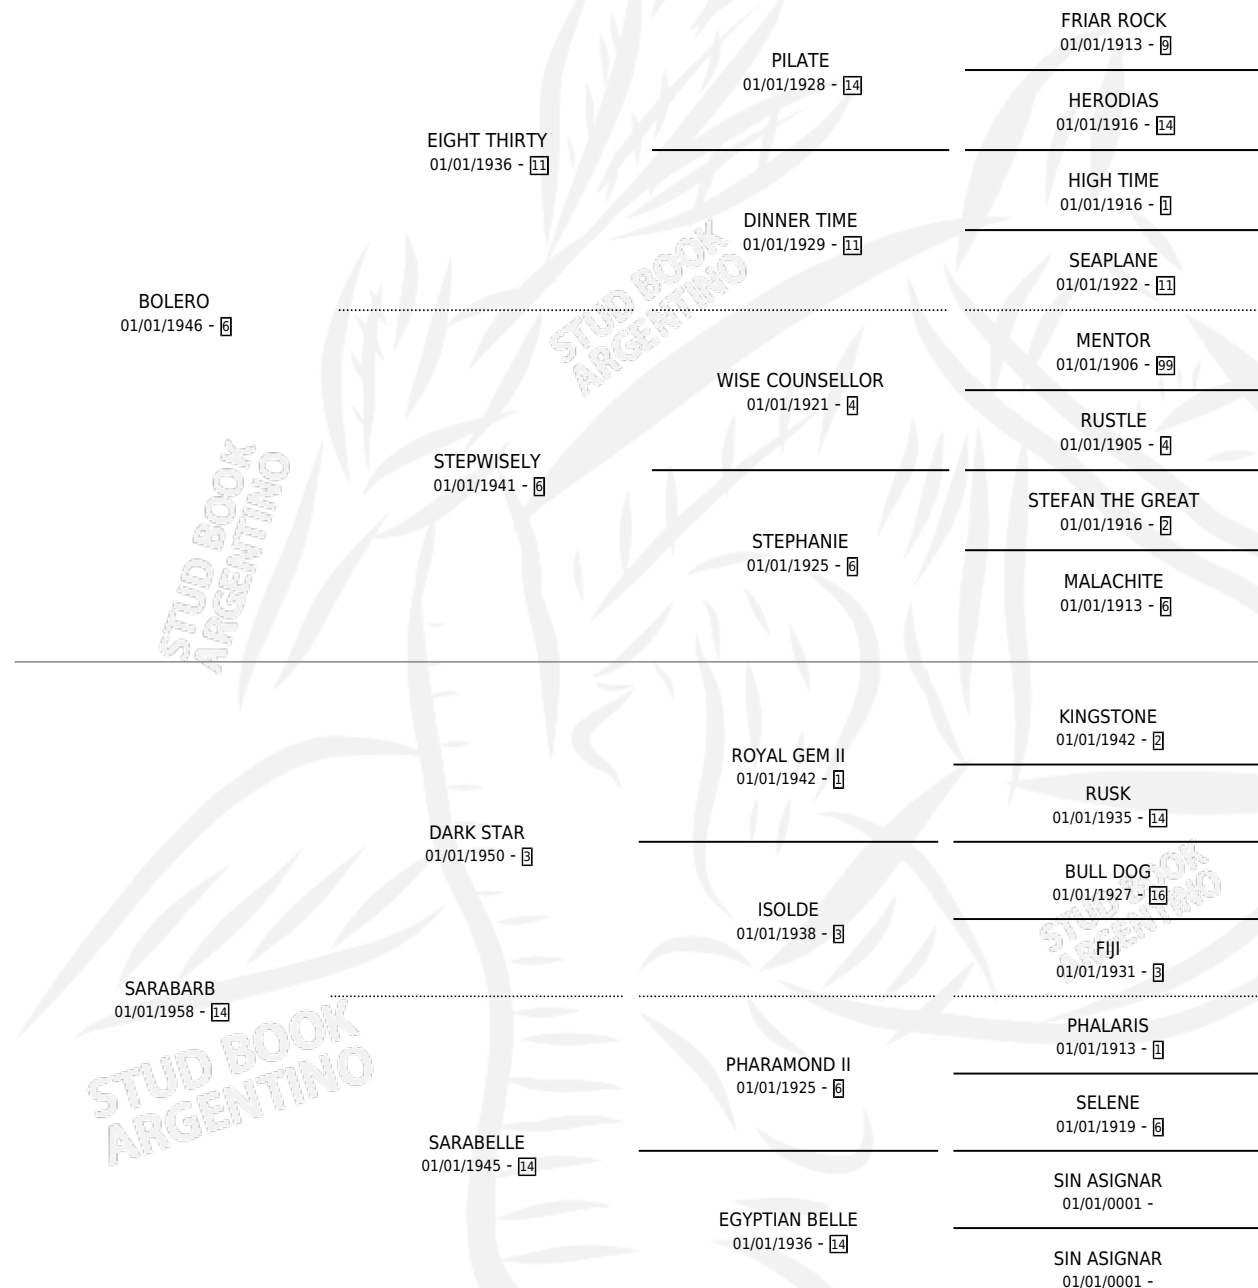

SARA BOLERA

por **BOLERO** y **SARABARB** por **DARK STAR**

Argentina · Hembra · Zaino · SP · 05/04/1969
Familia 14 · Volumen 27

ESTADO

TIPIFICACIÓN SANGUÍNEA	X
TIPIFICACIÓN POR ADN	X
PASAPORTE	X
IDENTIFICACIÓN POR MICROCHIP	X
REPRODUCTOR	✓

Lugar de nacimiento: Campo particular

Criador: Sin dato

~

HIJOS

	MACHOS	HEMBRAS
4 NACIERON	2	2
1 CORRIERON	1	0
1 GANARON	1	0
0 GANADORES CL	0 GANADORES GR	0 GANADORES G1

PEDIGREE