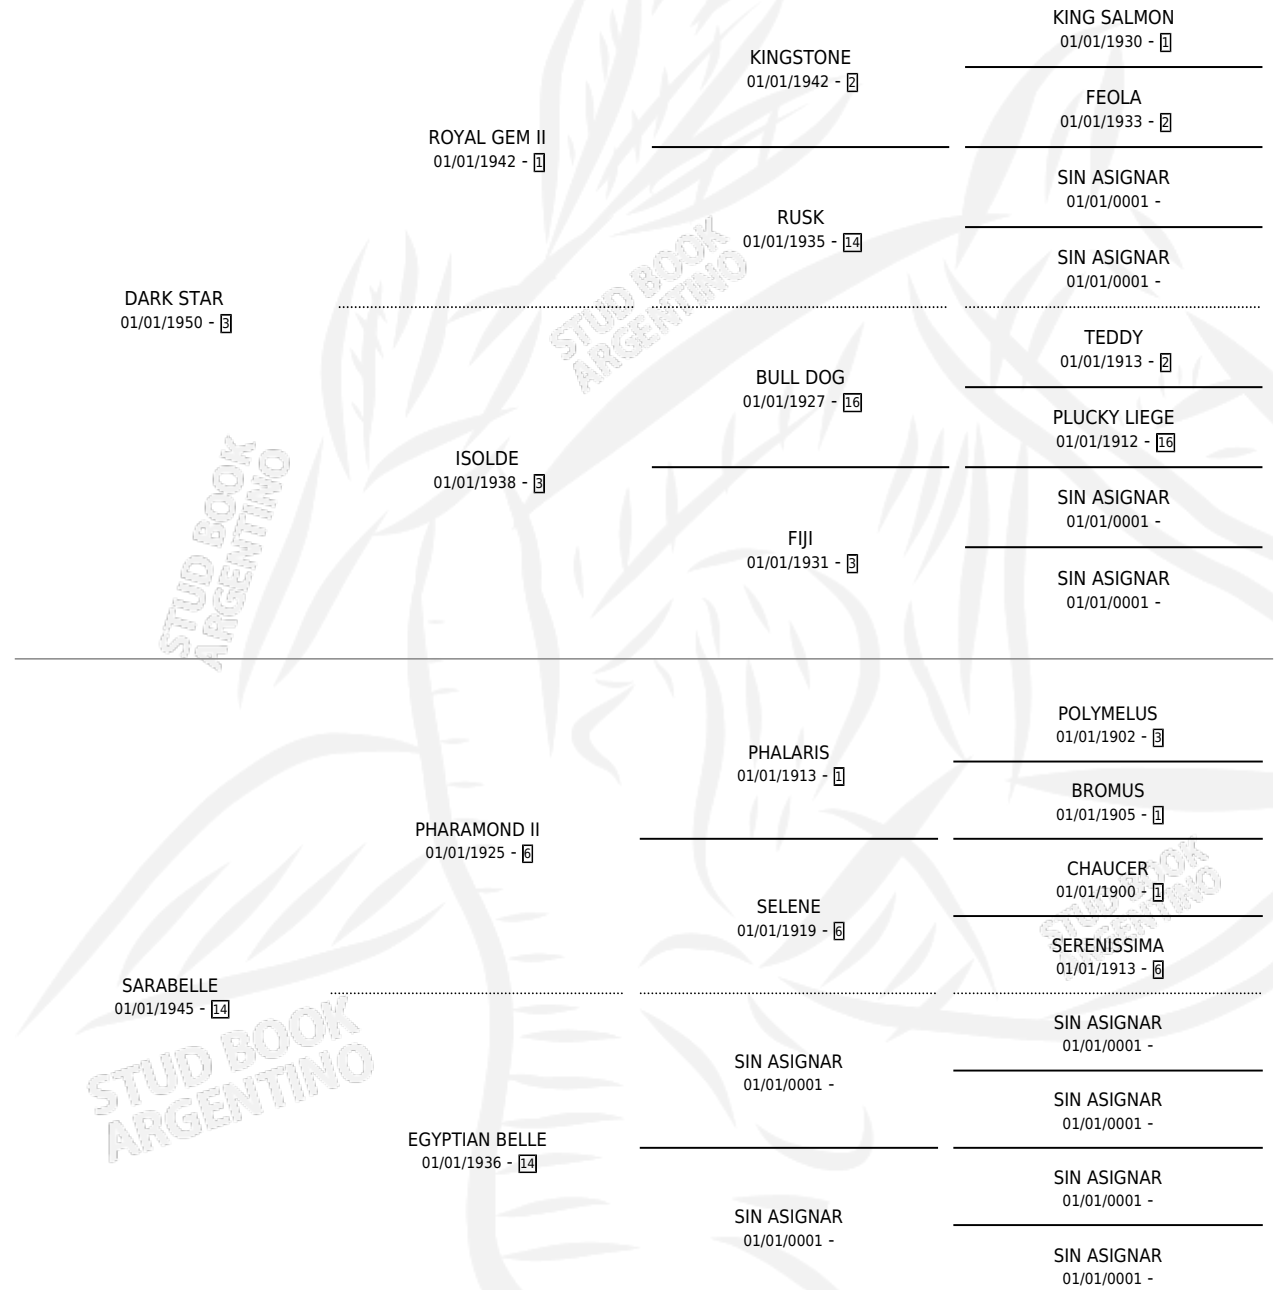

SARABARB

por **DARK STAR** y **SARABELLE** por **PHARAMOND II**

Argentina · Hembra · Zaino · SP · 01/01/1958
Familia 14 · Volumen 23

ESTADO

TIPIFICACIÓN SANGUÍNEA	X
TIPIFICACIÓN POR ADN	X
PASAPORTE	X
IDENTIFICACIÓN POR MICROCHIP	X
REPRODUCTOR	X

Lugar de nacimiento: Campo particular

Criador: Sin dato

~

HIJOS

	MACHOS	HEMBRAS
1 NACIERON	0	1
SIN ACTUACIONES		

PEDIGREE

SARABARB

Datos oficiales del Stud Book Argentino