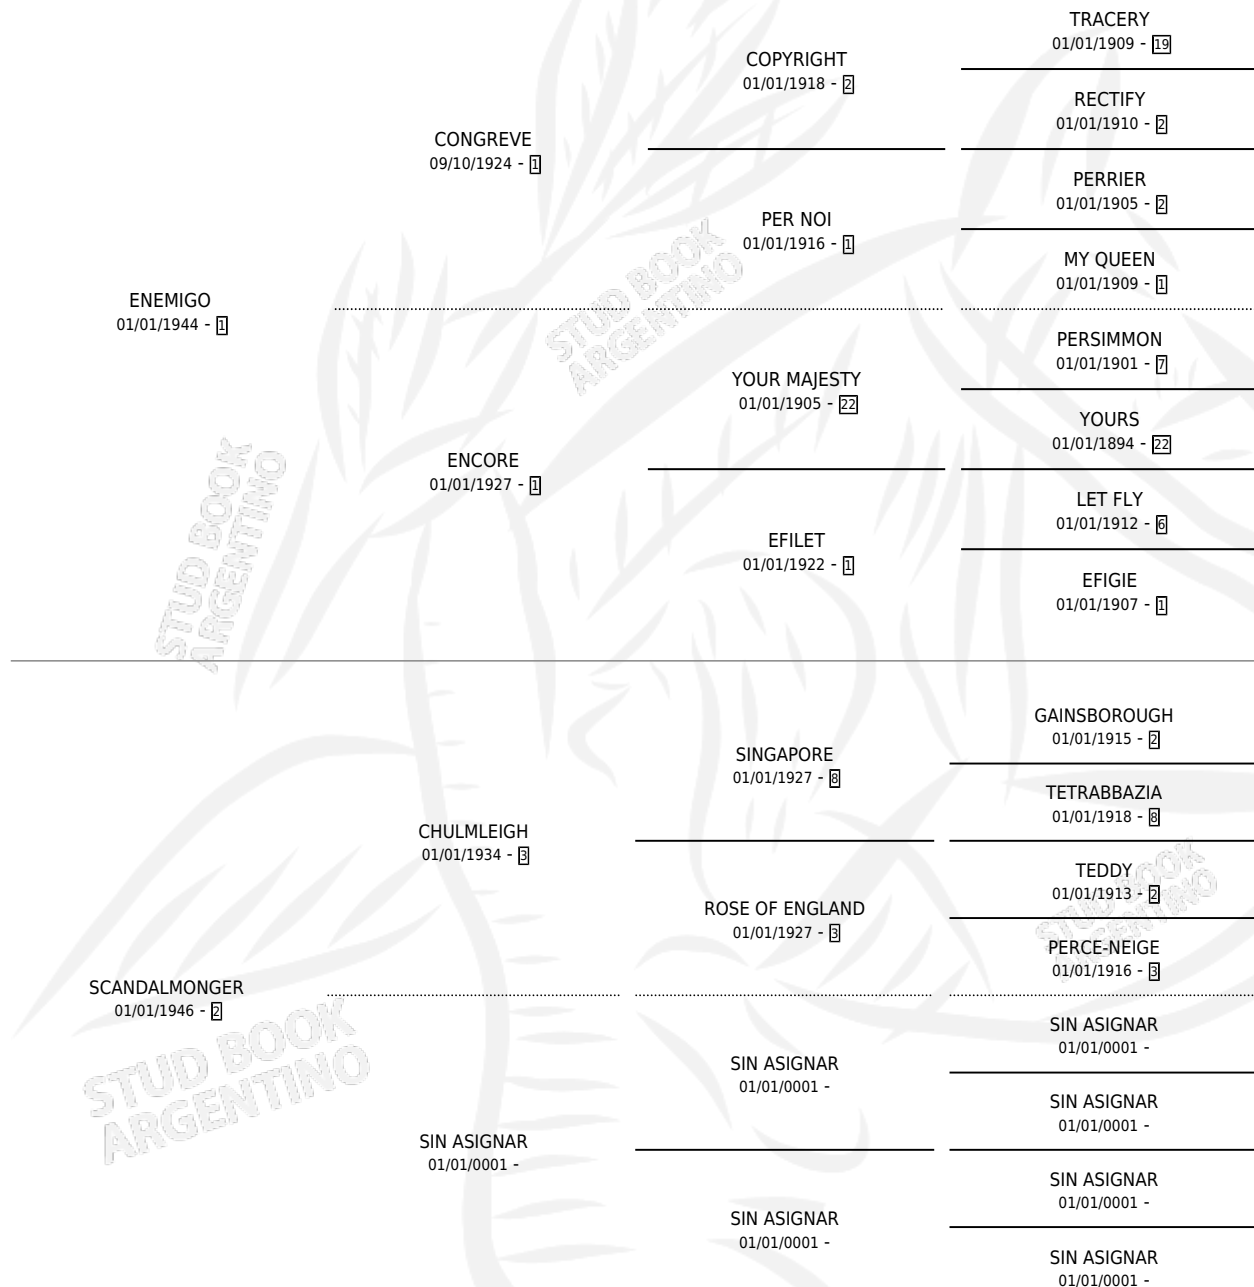

ESCANDALOSA

por ENEMIGO y SCANDALMONGER por CHULMLEIGH

Argentina · Hembra · Zaino · SP · 01/01/1950
Familia 2-s · Volumen 20

ESTADO

TIPIFICACIÓN SANGUÍNEA	X
TIPIFICACIÓN POR ADN	X
PASAPORTE	X
IDENTIFICACIÓN POR MICROCHIP	X
REPRODUCTOR	X

Lugar de nacimiento: Campo particular

Criador: Sin dato

~

HIJOS

	MACHOS	HEMBRAS
1 NACIERON	0	1

SIN ACTUACIONES

PEDIGREE

ESCANDALOSA