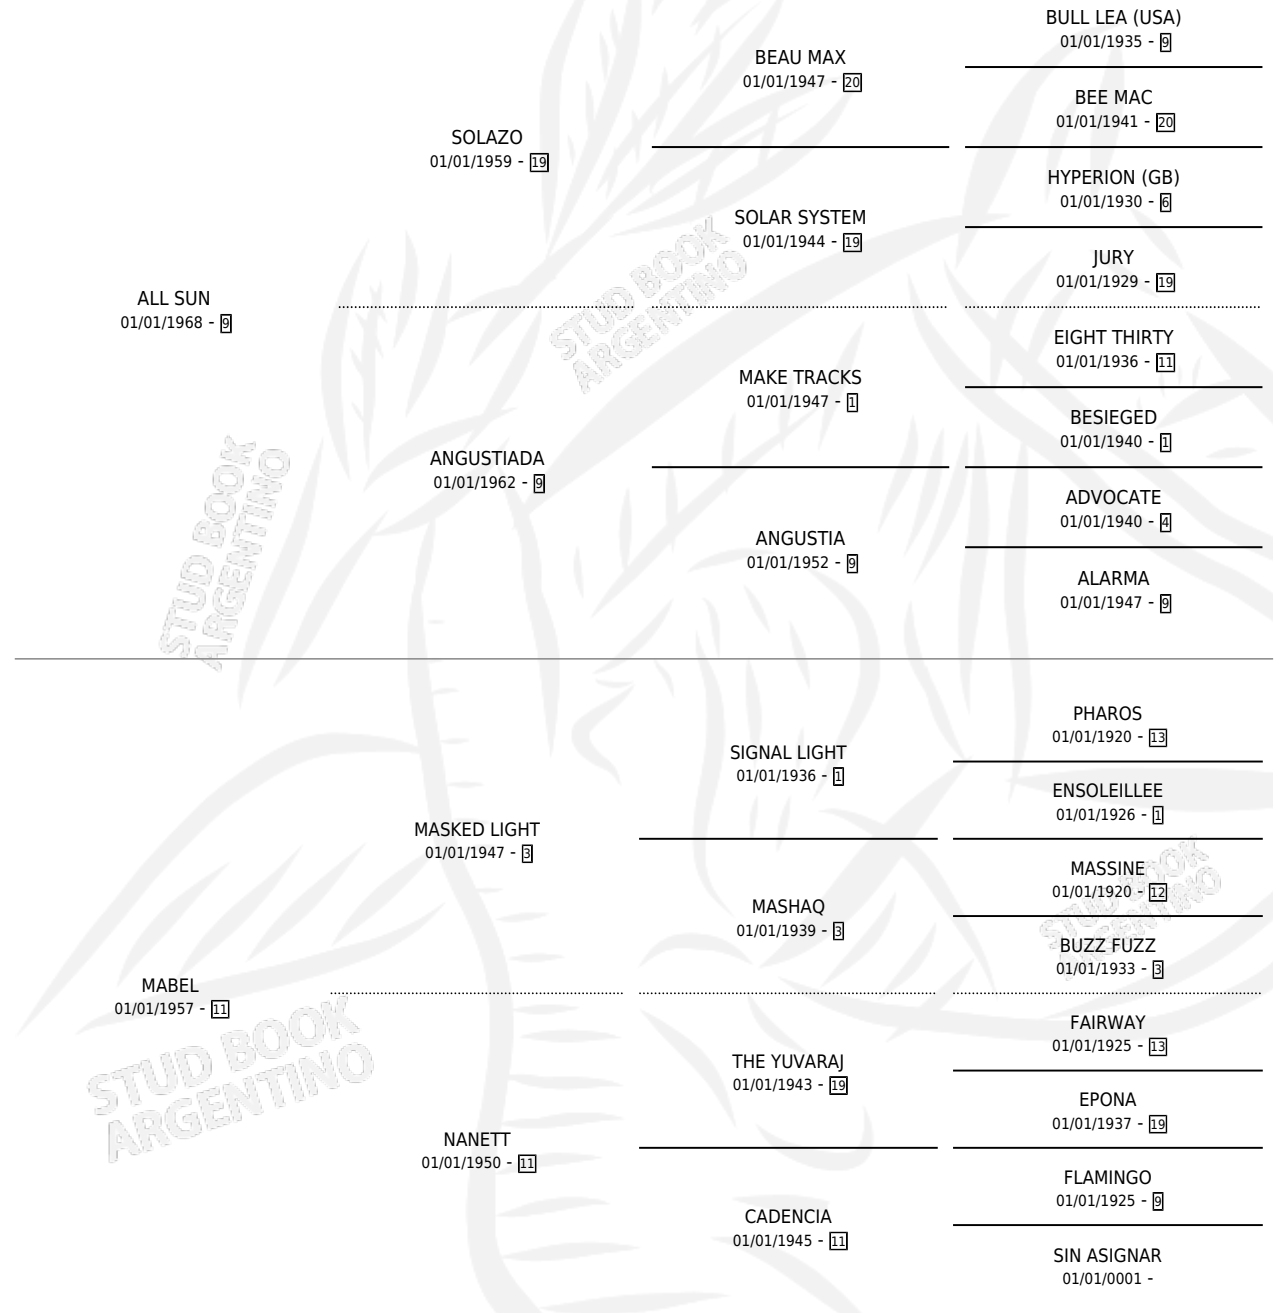

LA MABEL

por ALL SUN y MABEL por MASKED LIGHT

Argentina · Hembra · Zaino Doradillo · SP · 01/01/1977
Familia 11-f · Volumen 29

ESTADO

TIPIFICACIÓN SANGUÍNEA	X
TIPIFICACIÓN POR ADN	X
PASAPORTE	X
IDENTIFICACIÓN POR MICROCHIP	X
REPRODUCTOR	✓

Lugar de nacimiento: Campo particular

Criador: Sin dato

~

HIJOS

	MACHOS	HEMBRAS
1 NACIERON	0	1

SIN ACTUACIONES

PEDIGREE

CAMPAÑA

Solo carreras oficiales de Argentina

POR EDAD

EDAD	CC	1°	2°	3°	4°	5°	NP	CLC	CLG	CLCG1	CLGG1	IMPORTE	GANANCIA / CC
3 AÑOS	1	1	0	0	0	0	0	0	0	0	0	\$0	\$0
4 AÑOS	1	0	0	0	0	0	1	0	0	0	0	\$0	\$0
5 AÑOS	1	1	0	0	0	0	0	0	0	0	0	\$0	\$0
TOTALES	3	2	0	0	0	0	1	0	0	0	0	\$0	\$0
%		66.7%	0.0%	0.0%	0.0%	0.0%	33.3%	0.0%	0.0%	0.0%	0.0%		

SERVICIOS

Servicios **10** / Nacimientos **1** / Efectividad **10.00%**

PADRILLO	PRODUCTO	CRIADOR	1ER SERVICIO	ÚLTIMO SERVICIO
CANTINFLAS	∅		23/10/1992	06/12/1992
WAYFARER (USA)	∅		28/10/1991	30/10/1991
WAYFARER (USA)	∅		27/10/1990	09/12/1990
CANTINFLAS	∅		23/09/1989	25/09/1989
WAYFARER (USA)	∅		14/10/1988	20/11/1988
WAYFARER (USA)	∅		29/08/1987	24/11/1987
WAYFARER (USA)	∅		29/08/1986	18/12/1986
WAYFARER (USA)	∅		03/12/1985	22/12/1985
WAYFARER (USA)	LA FULANA (H Z, 09/11/1985)	SIN DATO		
WAYFARER (USA)	∅			