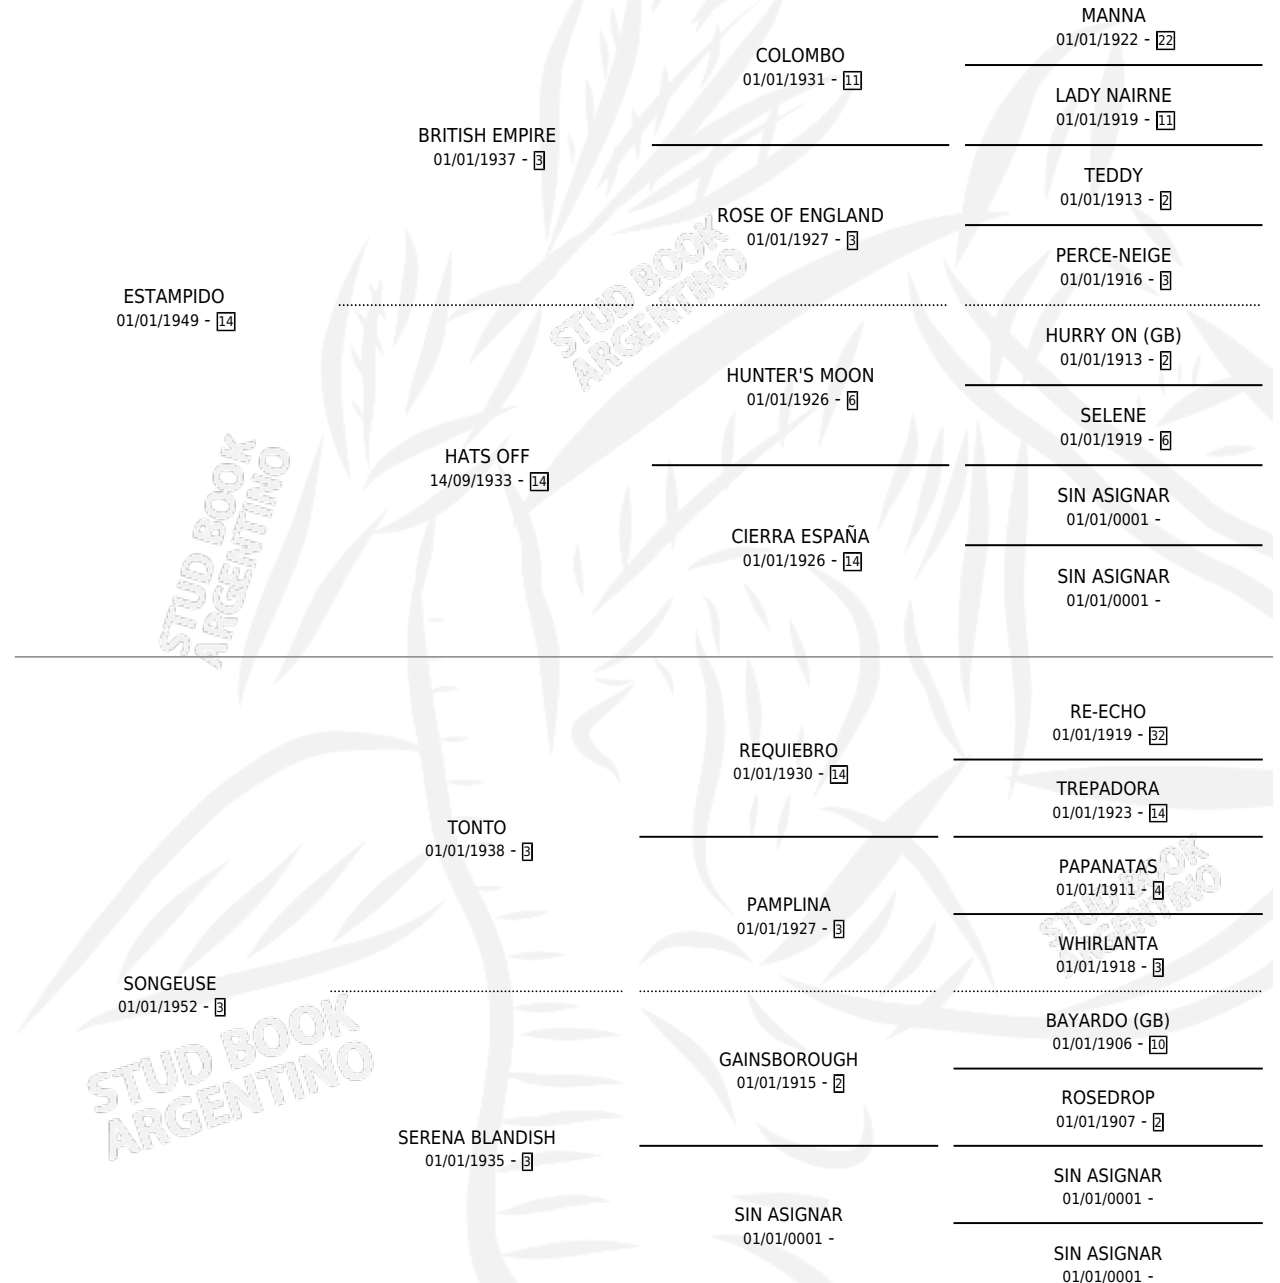

WENDY

por **ESTAMPIDO** y **SONGEUSE** por **TONTO**

Argentina · Hembra · Tordillo · SP · 01/01/1957
Familia 3-m · Volumen 23

ESTADO

TIPIFICACIÓN SANGUÍNEA	X
TIPIFICACIÓN POR ADN	X
PASAPORTE	X
IDENTIFICACIÓN POR MICROCHIP	X
REPRODUCTOR	X

Lugar de nacimiento: Campo particular

Criador: Sin dato

~

HIJOS

	MACHOS	HEMBRAS
1 NACIERON	0	1
SIN ACTUACIONES		

PEDIGREE