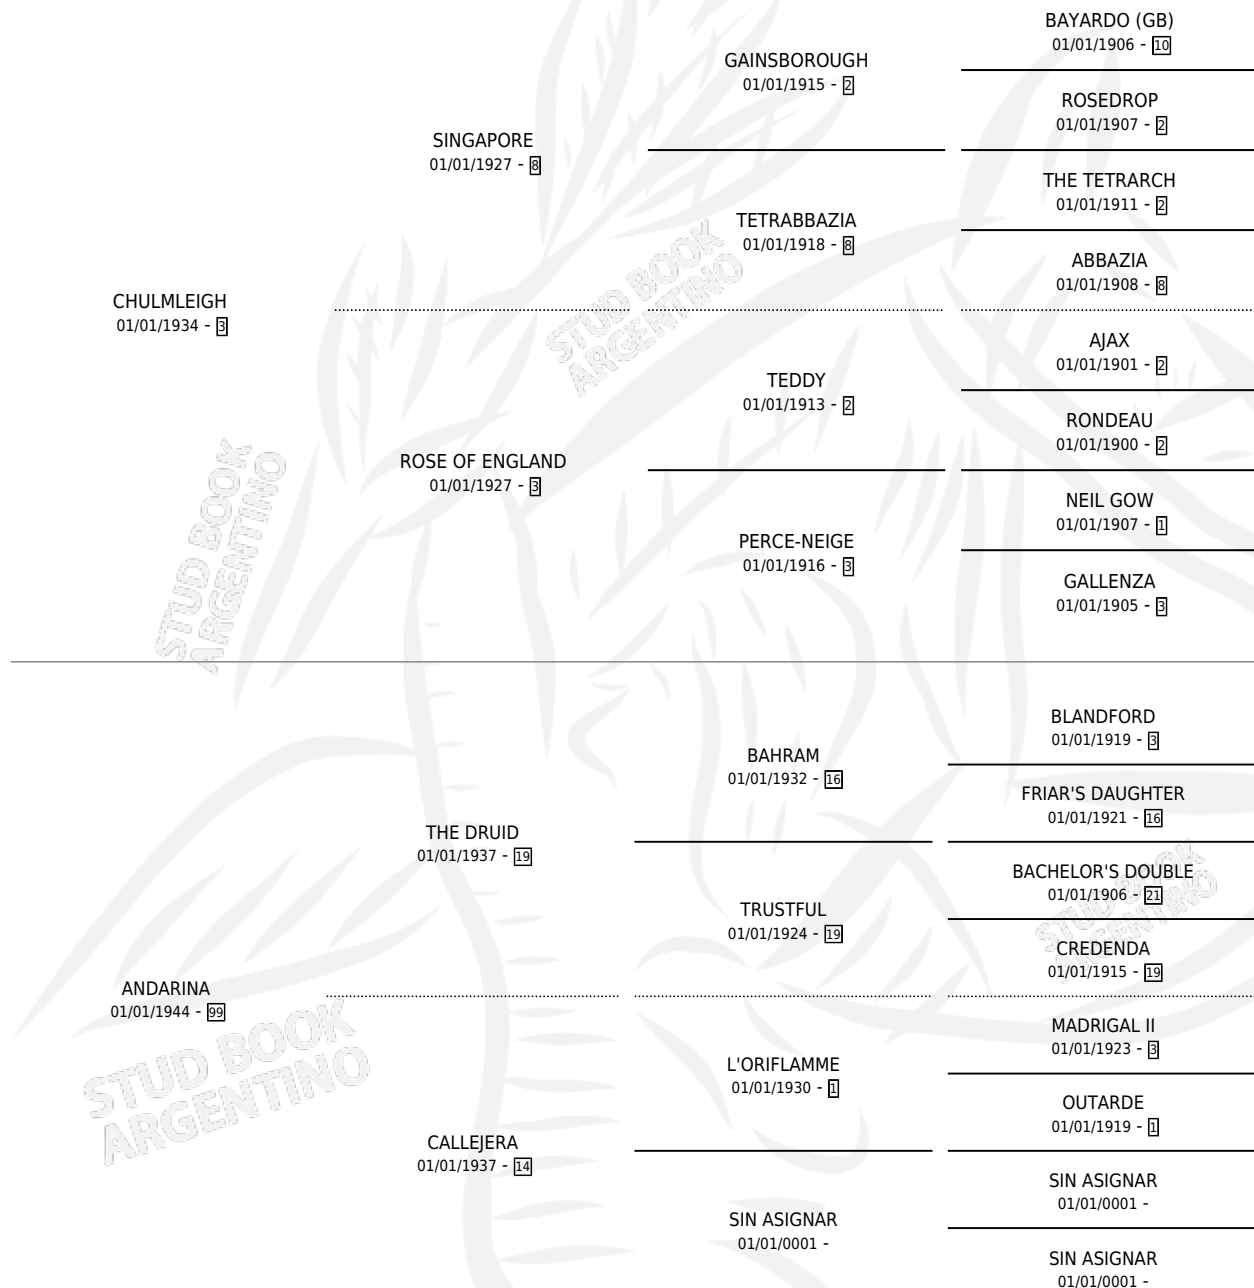

AFECTIVA

por **CHULMLEIGH** y **ANDARINA** por **THE DRUID**

Argentina · Hembra · Zaino · SP · 01/01/1950
Familia 99 · Volumen 20

ESTADO

TIPIFICACIÓN SANGUÍNEA	X
TIPIFICACIÓN POR ADN	X
PASAPORTE	X
IDENTIFICACIÓN POR MICROCHIP	X
REPRODUCTOR	X

Lugar de nacimiento: Campo particular

Criador: Sin dato

~

HIJOS

	MACHOS	HEMBRAS
2 NACIERON	1	1
SIN ACTUACIONES		

PEDIGREE

AFECTIVA

Datos oficiales del Stud Book Argentino