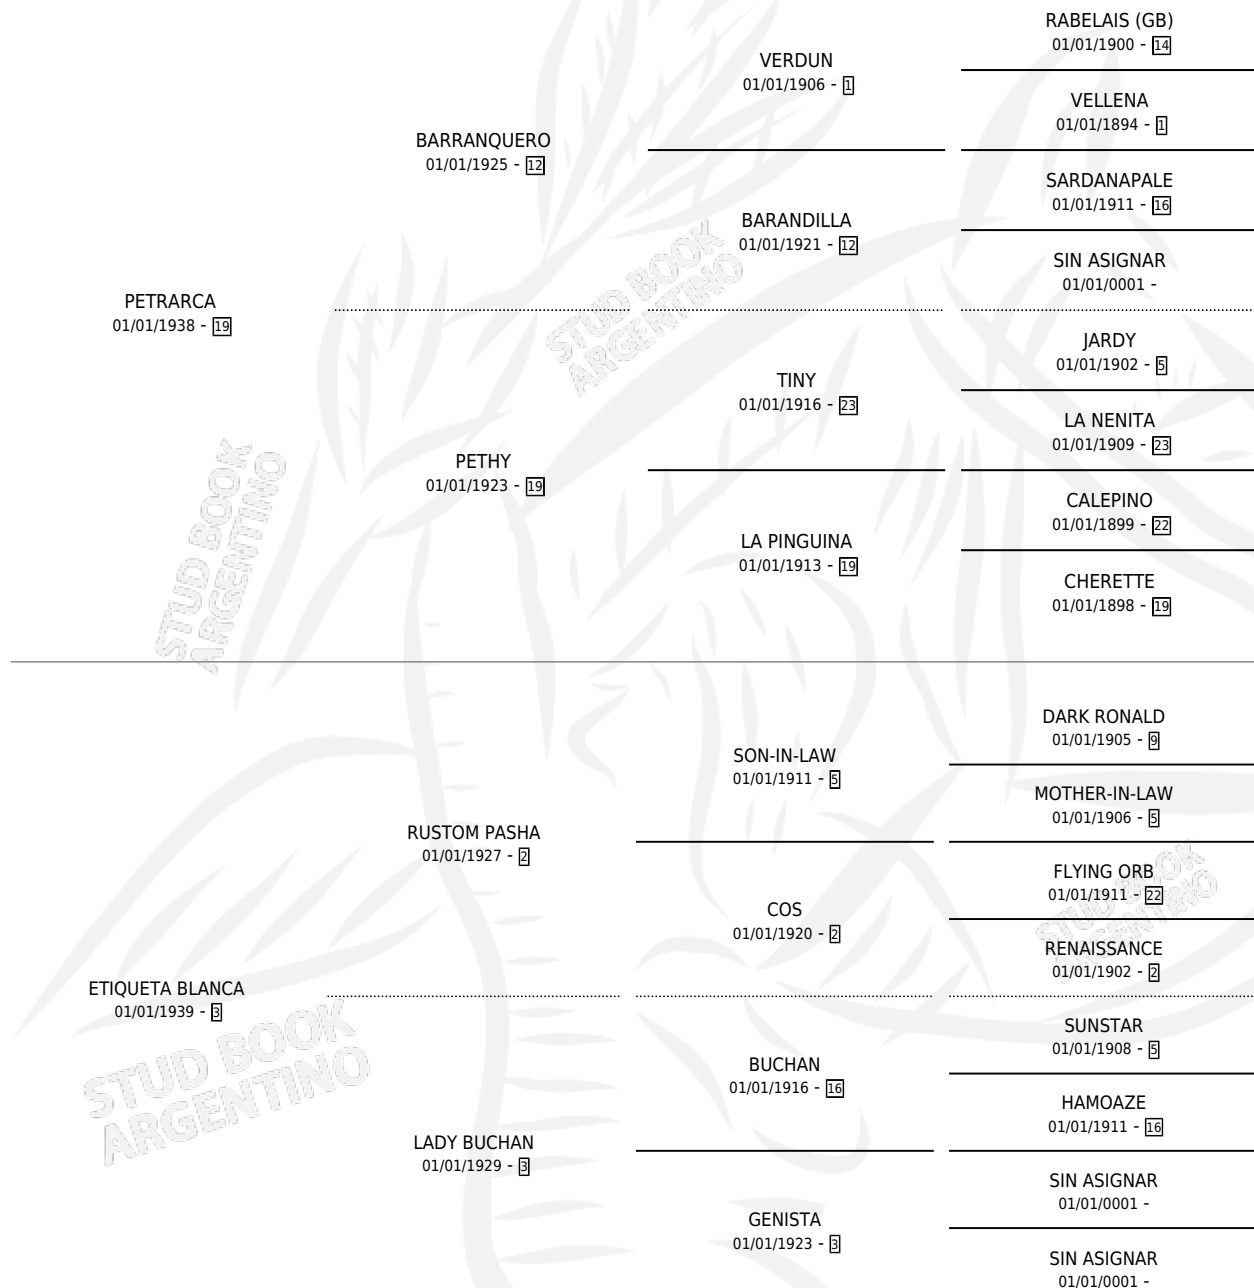

PERSPECTIVA

por **PETRARCA** y **ETIQUETA BLANCA** por **RUSTOM PASHA**

Argentina · Hembra · Alazan · SP · 01/01/1952
Familia 3-e · Volumen 21

ESTADO

TIPIFICACIÓN SANGUÍNEA	X
TIPIFICACIÓN POR ADN	X
PASAPORTE	X
IDENTIFICACIÓN POR MICROCHIP	X
REPRODUCTOR	X

Lugar de nacimiento: Campo particular

Criador: Sin dato

~

HIJOS

	MACHOS	HEMBRAS
1 NACIERON	0	1

SIN ACTUACIONES

PEDIGREE

PERSPECTIVA