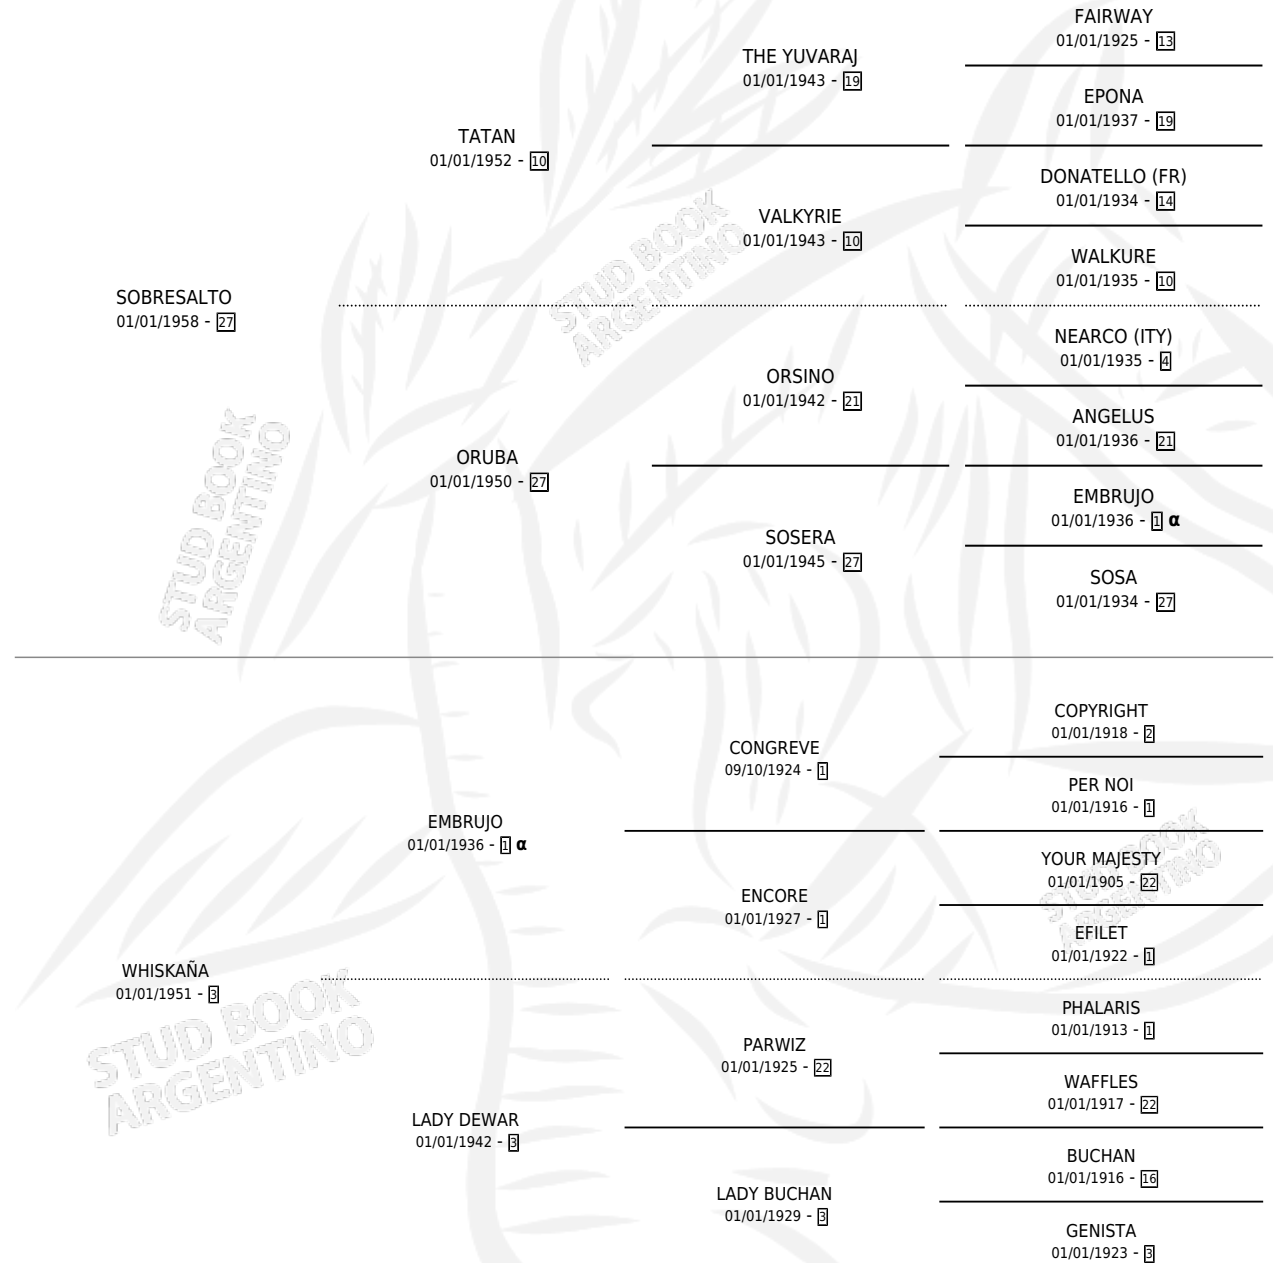

WHITE LABEL

por **SOBRESALTO** y **WHISKAÑA** por **EMBRUJO**

Argentina · Hembra · Zaino · SP · 22/09/1964
Familia 3-e · Volumen 25

ESTADO

TIPIFICACIÓN SANGUÍNEA	X
TIPIFICACIÓN POR ADN	X
PASAPORTE	X
IDENTIFICACIÓN POR MICROCHIP	X
REPRODUCTOR	✓

Lugar de nacimiento: Campo particular

Criador: Sin dato

~

HIJOS

	MACHOS	HEMBRAS
6 NACIERON	4	2
2 CORRIERON	2	0
2 GANARON	2	0
0 GANADORES CL	0 GANADORES GR	0 GANADORES G1

PEDIGREE

INBREEDING : α

S

mientos 6 / Efectividad 85.71%

PADRILLO	PRODUCTO	CRIADOR	1ER SERVICIO	ÚLTIMO SERVICIO
SOLAZO WHITE LABEL	SCOTCH SUN (H AT, 26/09/1970) •MURIÓ EL 01/07/2002•	SIN DATO		
Datos oficiales del Stud Book Argentino Documento generado el 02/05/2026	WING LEADER (M Z, 20/09/1971) •MURIÓ EL 01/07/2003•	SIN DATO		
NUSHKA studbook.org.ar	WOLFIN (H Z, 18/10/1972) •MURIÓ EL 30/10/1974•	SIN DATO		
NUSHKA	BORIS (M Z, 11/10/1973) •MURIÓ EL 01/07/2005•	SIN DATO		
TROPICAL SUN	TROPICAL FLIGHT (M Z, 30/09/1974) •MURIÓ EL 01/07/2006•	SIN DATO		
TROPICAL SUN	TROPICAL WHITE (M Z, 25/10/1975) •MURIÓ EL 01/07/2007•	SIN DATO		
MAKE TRACKS	∅			