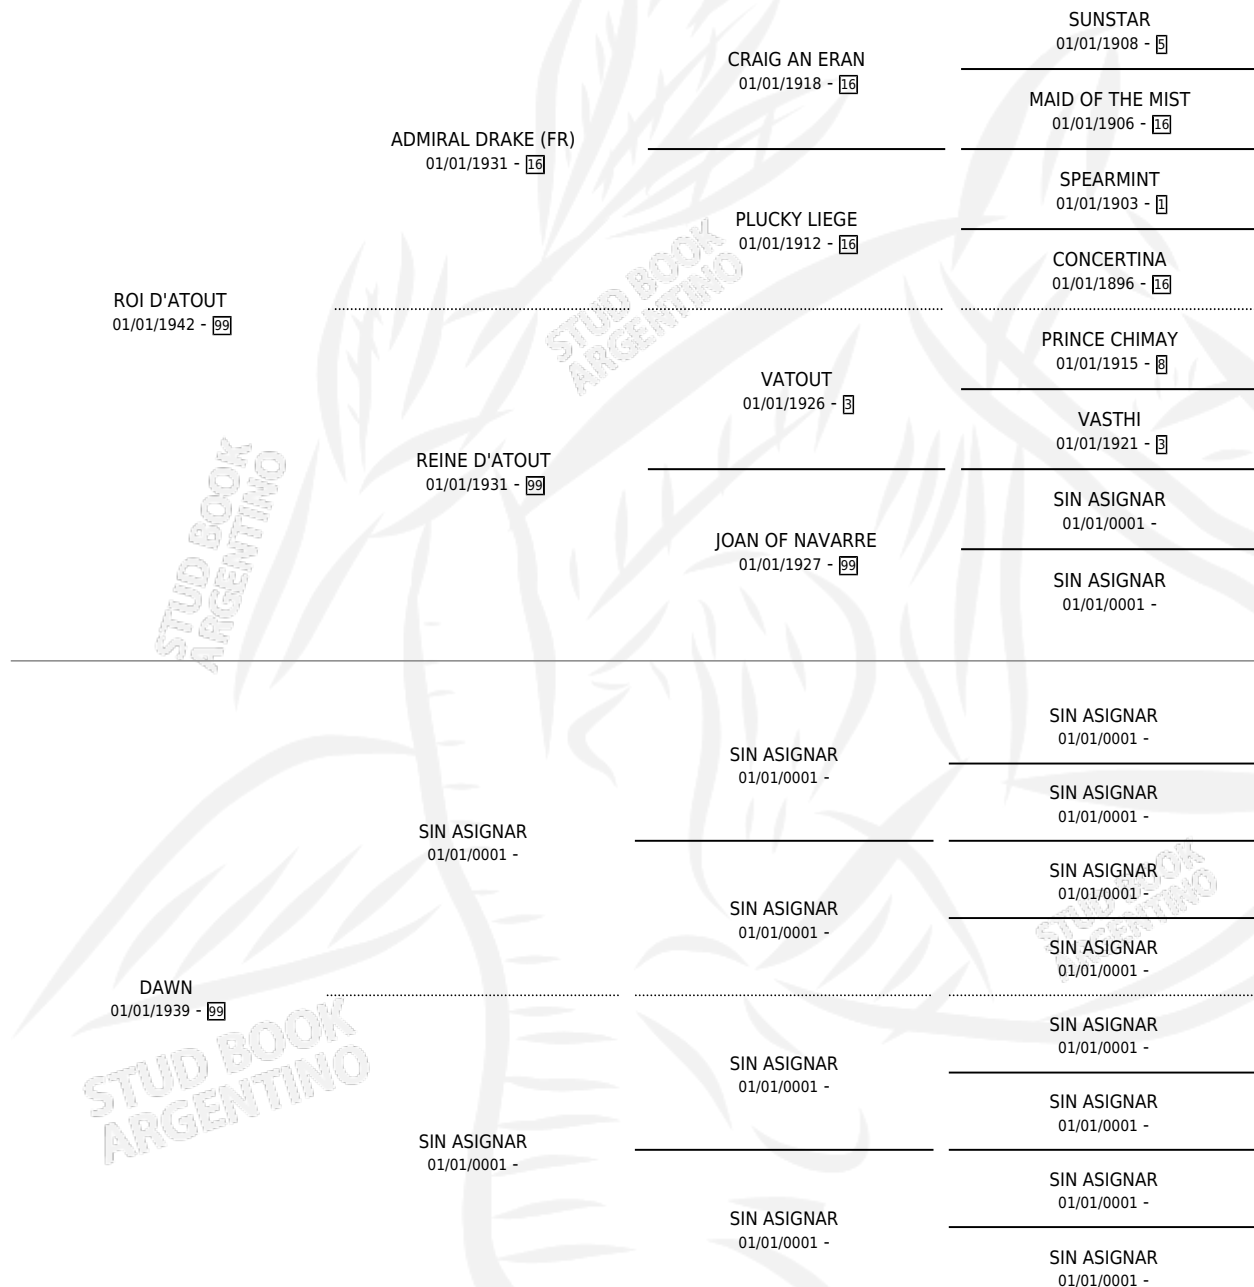

DALIA ROJA

por ROI D'ATOUT y DAWN por SIN ASIGNAR

Argentina · Hembra · Zaino · SP · 01/01/1956
Familia 99 · Volumen 22

ESTADO

TIPIFICACIÓN SANGUÍNEA	X
TIPIFICACIÓN POR ADN	X
PASAPORTE	X
IDENTIFICACIÓN POR MICROCHIP	X
REPRODUCTOR	X

Lugar de nacimiento: Campo particular

Criador: Sin dato

~

HIJOS

	MACHOS	HEMBRAS
1 NACIERON	0	1
SIN ACTUACIONES		

PEDIGREE

DALIA ROJA

Datos oficiales del Stud Book Argentino