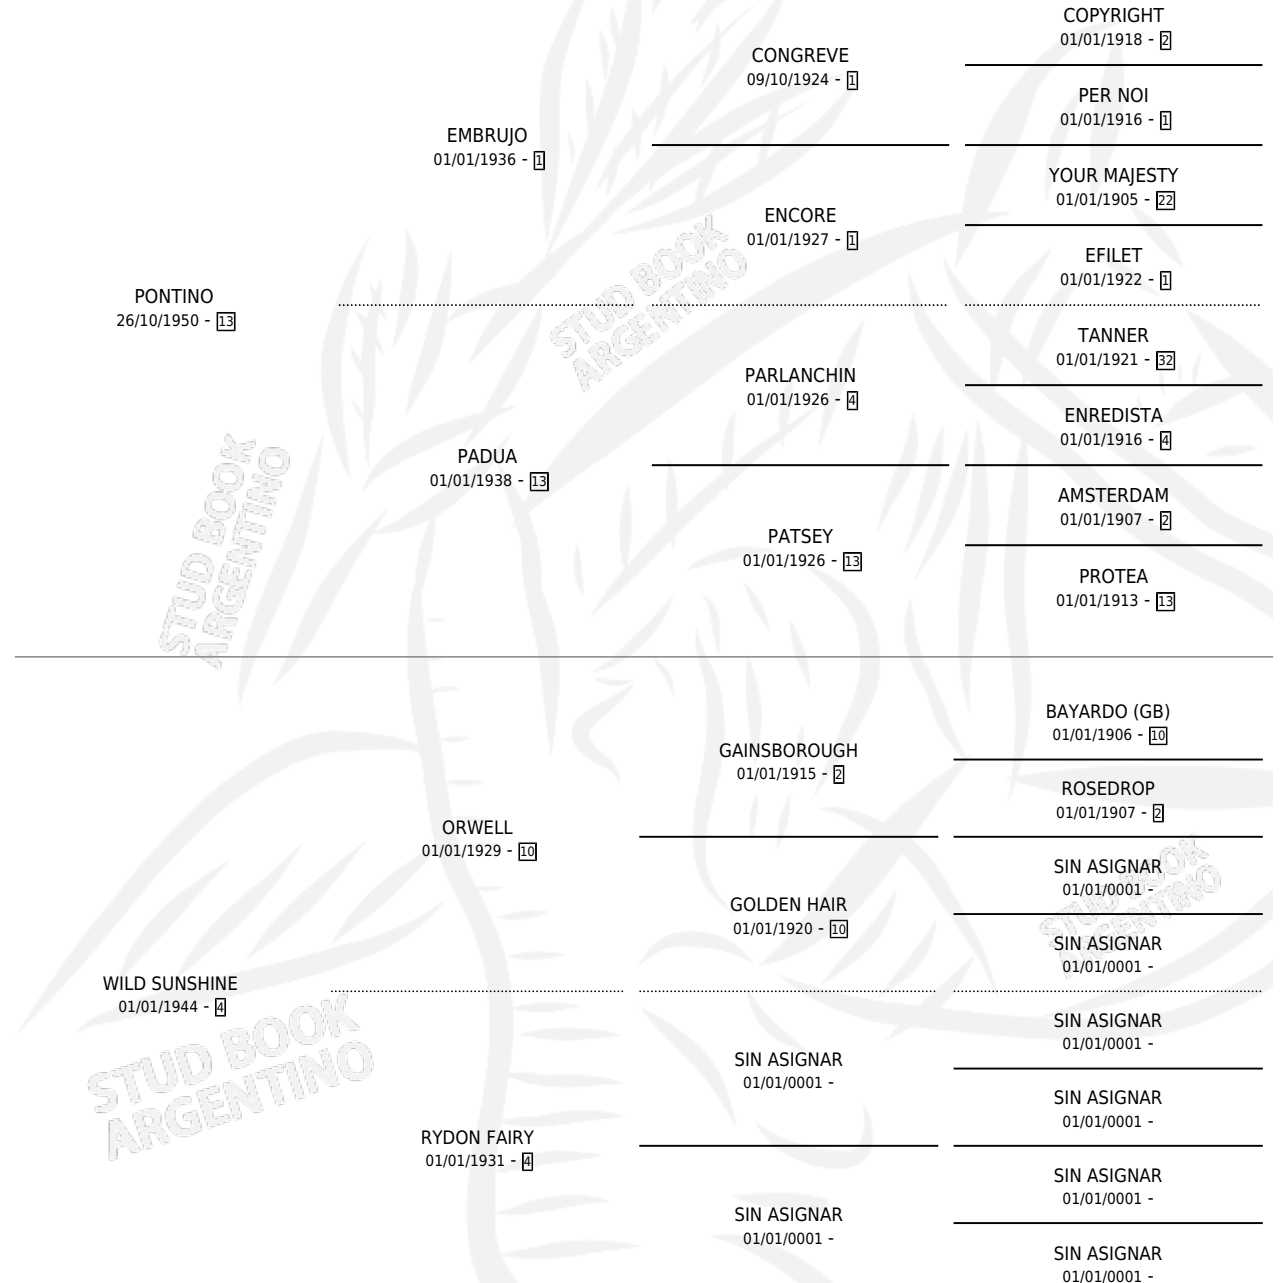

WILD DIANA

por PONTINO y WILD SUNSHINE por ORWELL

Argentina · Hembra · Alazan · SP · 01/01/1957
Familia 4-p · Volumen 23

ESTADO

| | |
|------------------------------|---|
| TIPIFICACIÓN SANGUÍNEA | X |
| TIPIFICACIÓN POR ADN | X |
| PASAPORTE | X |
| IDENTIFICACIÓN POR MICROCHIP | X |
| REPRODUCTOR | X |

Lugar de nacimiento: Campo particular

Criador: Sin dato

~

HIJOS

| | MACHOS | HEMBRAS |
|-----------------|--------|---------|
| 1 NACIERON | 0 | 1 |
| SIN ACTUACIONES | | |

PEDIGREE

WILD DIANA

Datos oficiales del Stud Book Argentino