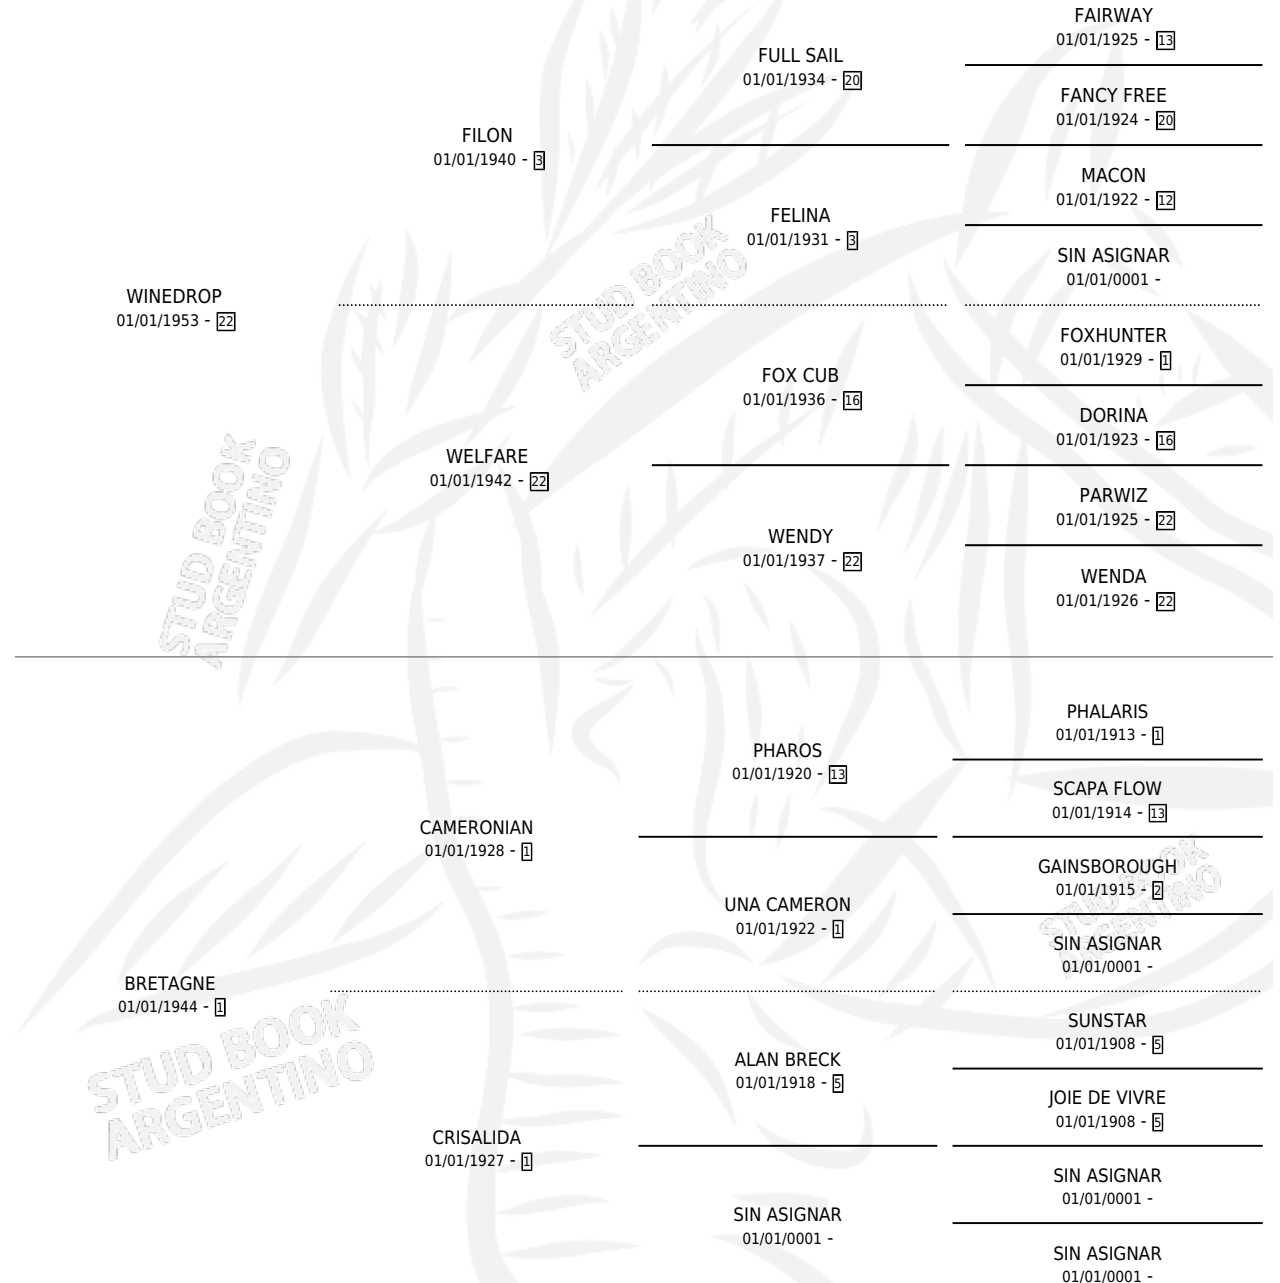

WINE BRIDE

por WINEDROP y BRETAGNE por CAMERONIAN

Argentina · Hembra · Zaino Colorado · SP · 01/01/1962
Familia 1-b · Volumen 24

ESTADO

TIPIFICACIÓN SANGUÍNEA	X
TIPIFICACIÓN POR ADN	X
PASAPORTE	X
IDENTIFICACIÓN POR MICROCHIP	X
REPRODUCTOR	X

Lugar de nacimiento: Campo particular

Criador: Sin dato

~

HIJOS

	MACHOS	HEMBRAS
1 NACIERON	0	1
SIN ACTUACIONES		

PEDIGREE

WINE BRIDE

Datos oficiales del Stud Book Argentino