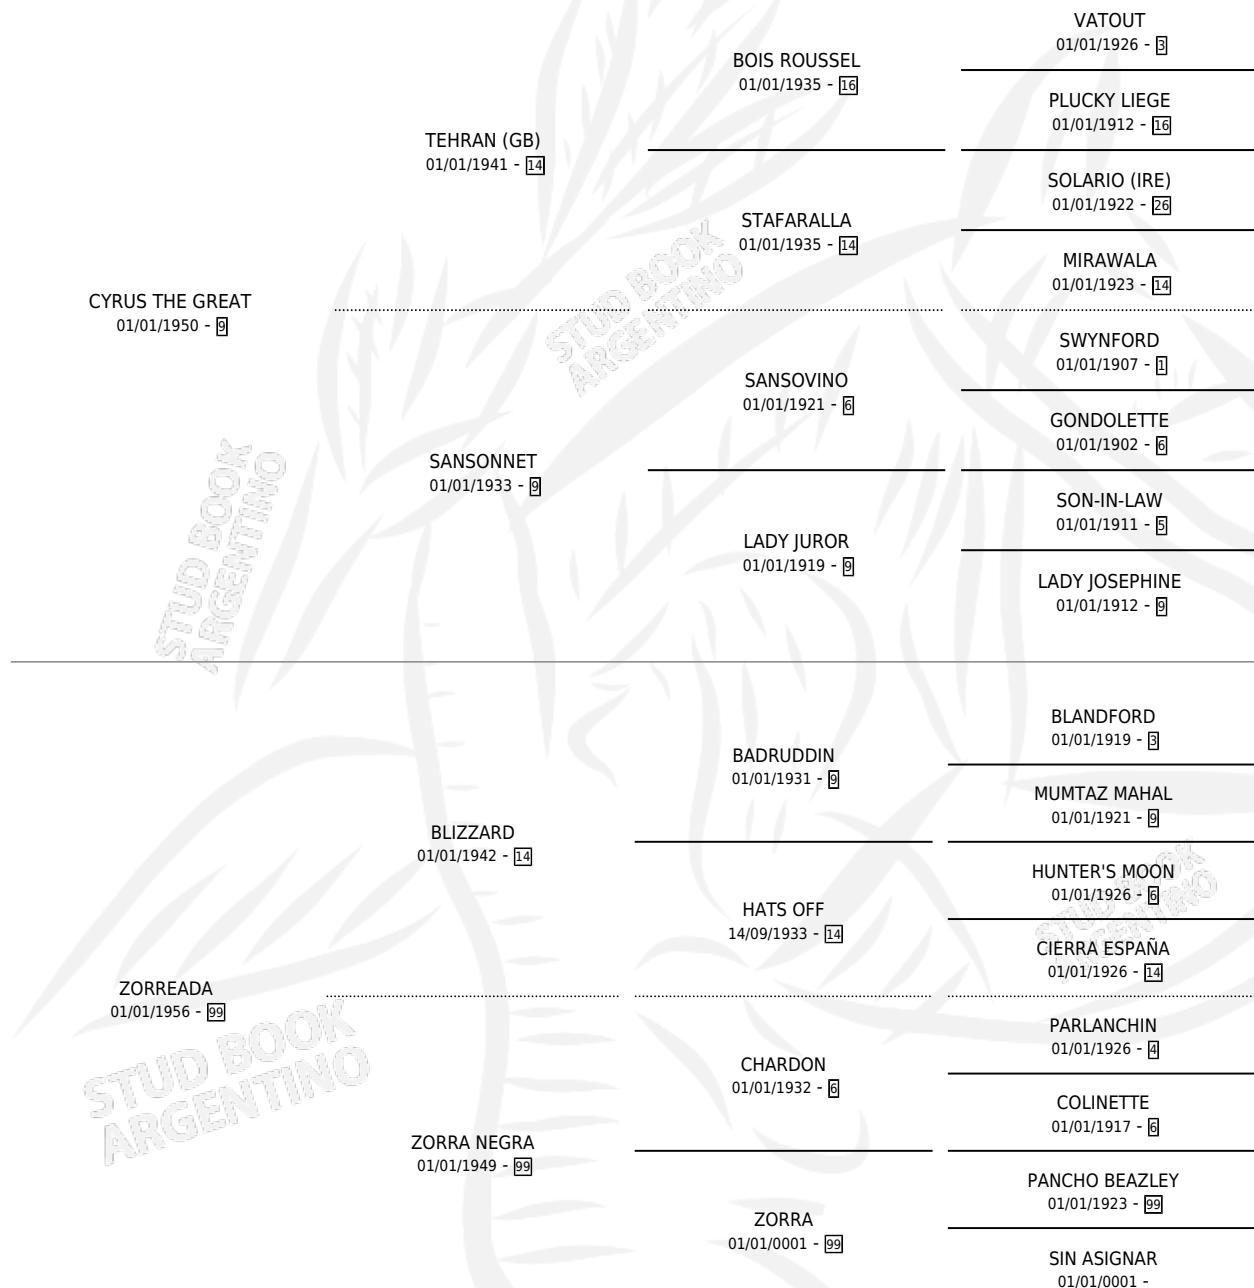

ZOPENCA

por **CYRUS THE GREAT** y **ZORREADA** por **BLIZZARD**

Argentina · Hembra · Zaino · SP · 01/01/1966
Familia 99 · Volumen 26

ESTADO

TIPIFICACIÓN SANGUÍNEA	X
TIPIFICACIÓN POR ADN	X
PASAPORTE	X
IDENTIFICACIÓN POR MICROCHIP	X
REPRODUCTOR	X

Lugar de nacimiento: Campo particular

Criador: Sin dato

~

HIJOS

	MACHOS	HEMBRAS
3 NACIERON	0	3
3 CORRIERON	0	3
3 GANARON	0	3

0	0	0
GANADORES CL	GANADORES GR	GANADORES G1

PEDIGREE