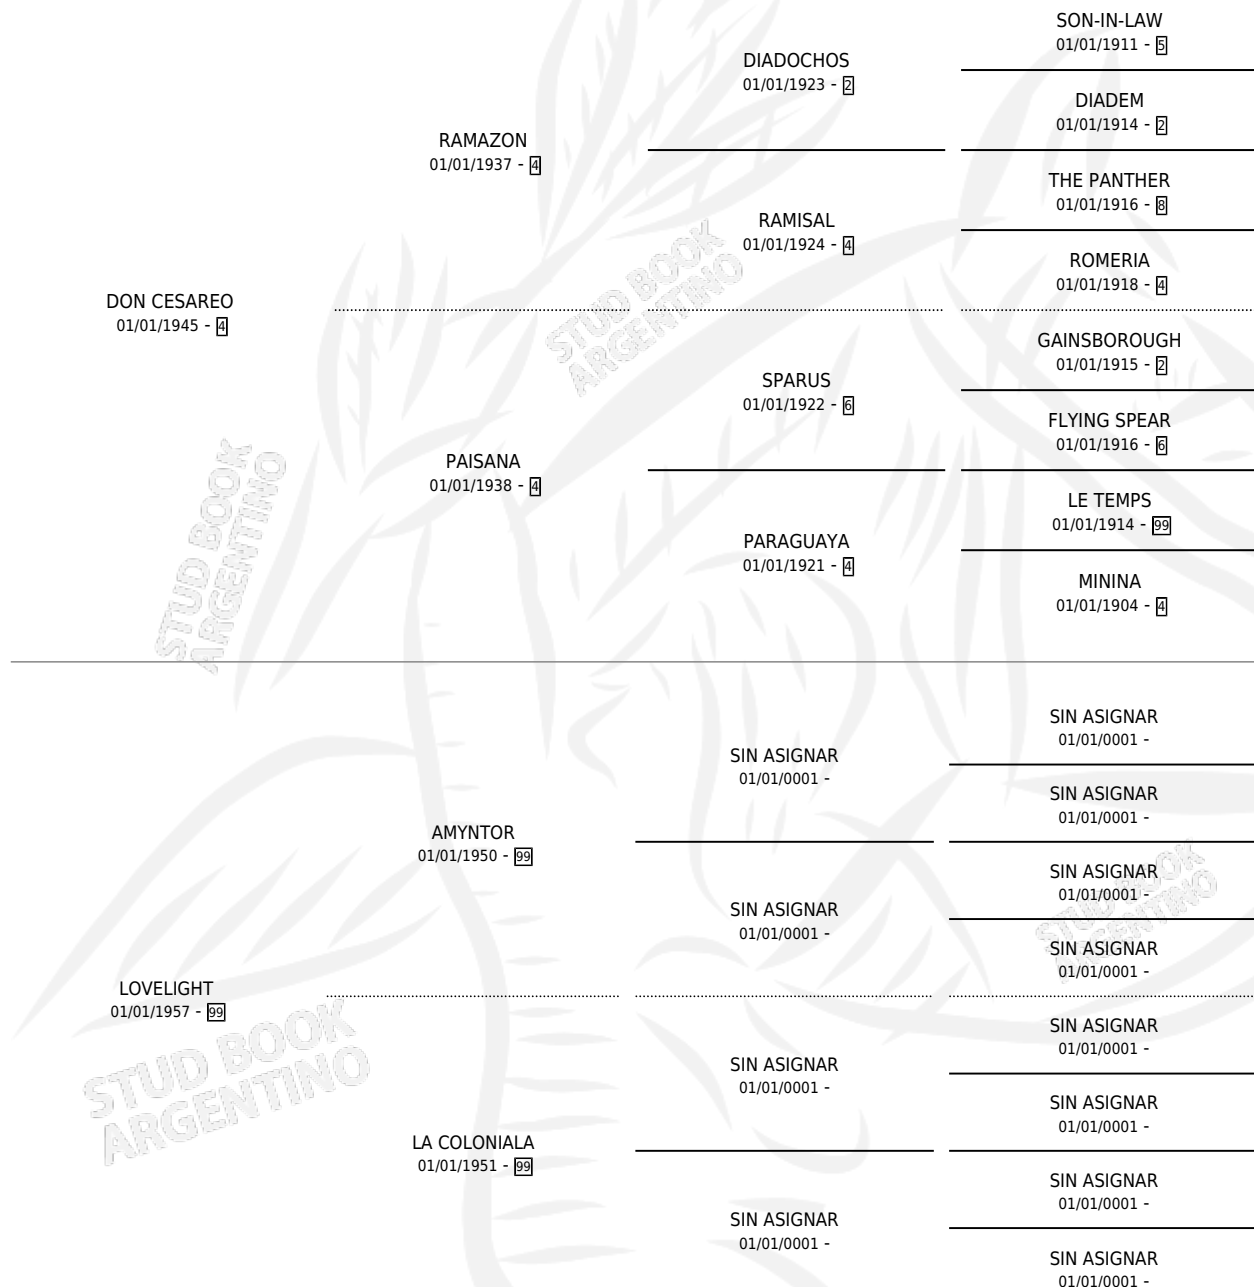

ÑA LUZ

por **DON CESAREO** y **LOVELIGHT** por **AMYNTOR**

Argentina · Hembra · Alazan · SP · 01/01/1962
Familia 99 · Volumen 24

ESTADO

TIPIFICACIÓN SANGUÍNEA	X
TIPIFICACIÓN POR ADN	X
PASAPORTE	X
IDENTIFICACIÓN POR MICROCHIP	X
REPRODUCTOR	X

Lugar de nacimiento: Campo particular

Criador: Sin dato

~

HIJOS

	MACHOS	HEMBRAS
1 NACIERON	0	1
1 CORRIERON	0	1
1 GANARON	0	1
0 GANADORES CL	0 GANADORES GR	0 GANADORES G1

PEDIGREE