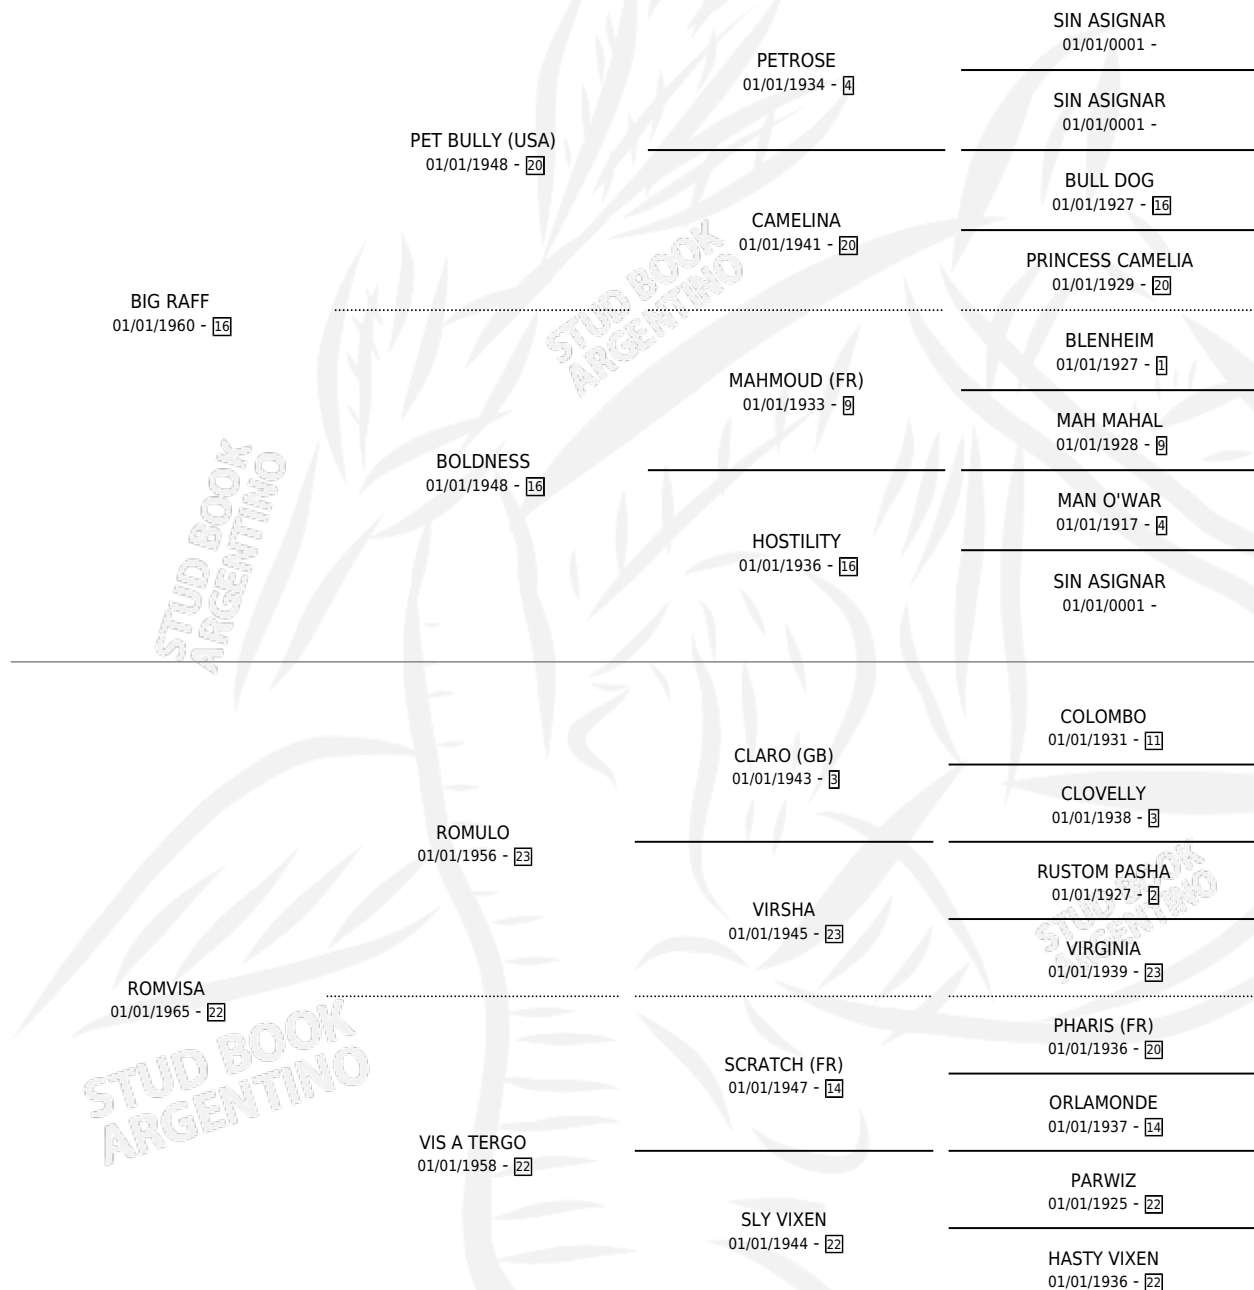

ROMVASO

por **BIG RAFF** y **ROMVISA** por **ROMULO**

Argentina · Macho · Zaino Negro · SP · 01/01/1977
Familia 22-c · Volumen 29

ESTADO

TIPIFICACIÓN SANGUÍNEA	X
TIPIFICACIÓN POR ADN	X
PASAPORTE	X
IDENTIFICACIÓN POR MICROCHIP	X
REPRODUCTOR	✓

Lugar de nacimiento: Campo particular

Criador: Sin dato

~

HIJOS

	MACHOS	HEMBRAS
11 NACIERON	2	9
6 CORRIERON	1	5
3 GANARON	0	3
0 GANADORES CL	0 GANADORES GR	0 GANADORES G1

PEDIGREE

CAMPAÑA

Solo carreras oficiales de Argentina