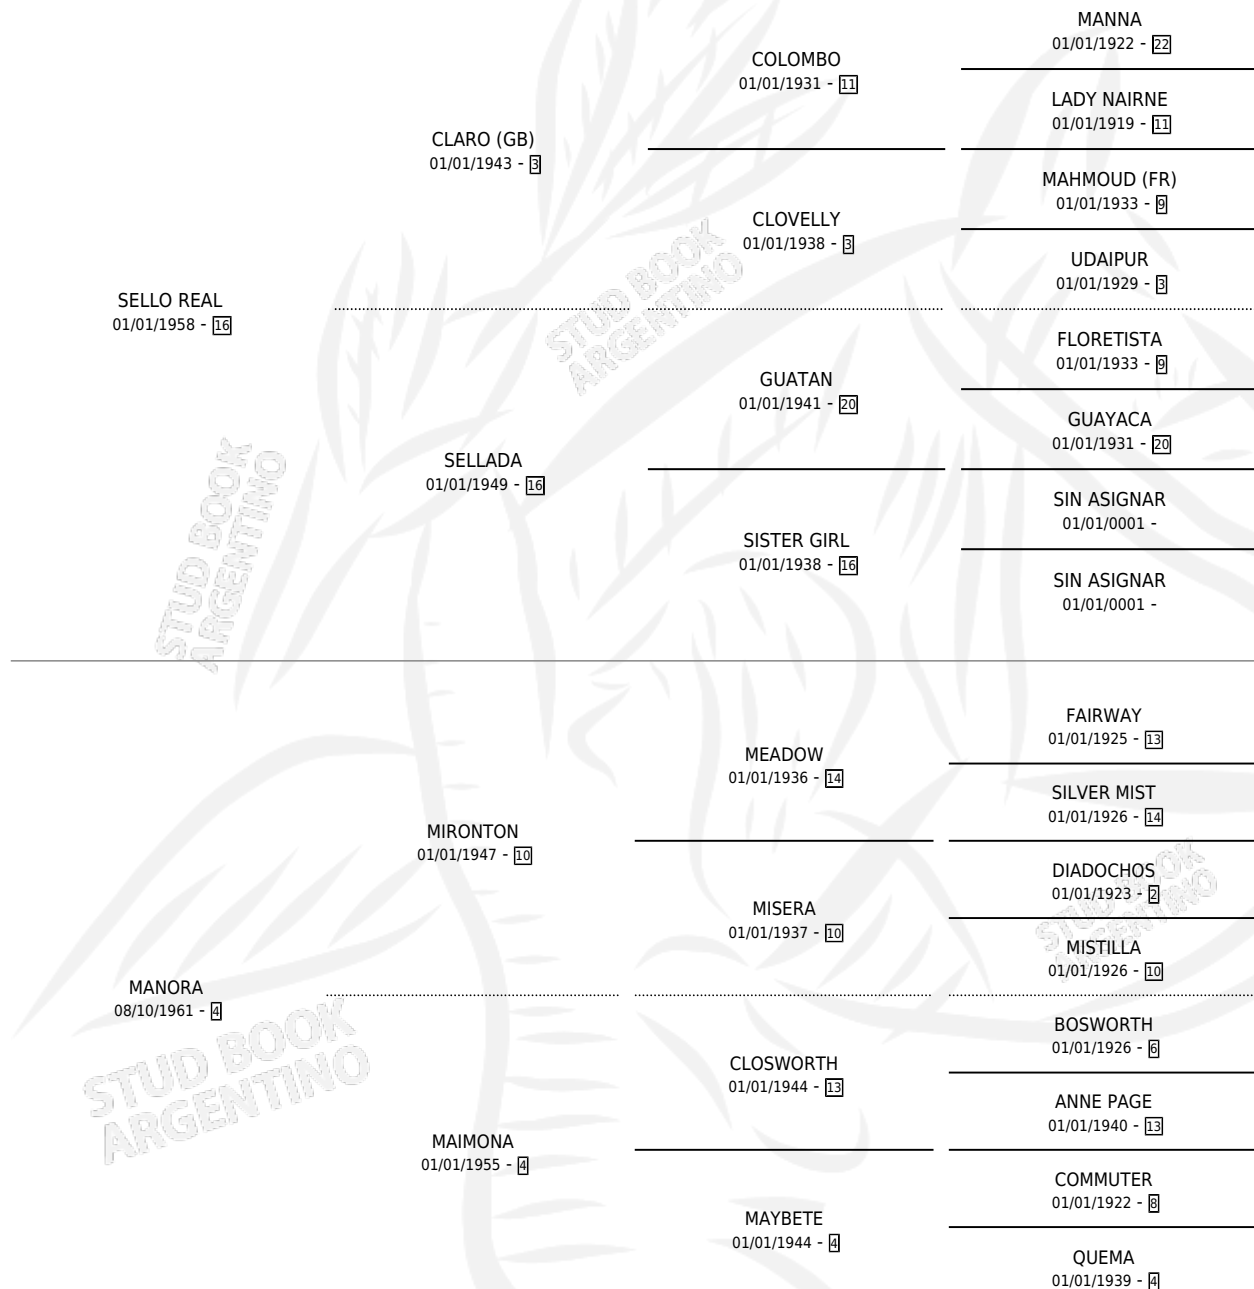

SELLA MANORA

por SELLO REAL y MANORA por MIRONTON

Argentina · Hembra · Zaino · SP · 02/12/1966
Familia 4-o · Volumen 26

ESTADO

TIPIFICACIÓN SANGUÍNEA	X
TIPIFICACIÓN POR ADN	X
PASAPORTE	X
IDENTIFICACIÓN POR MICROCHIP	X
REPRODUCTOR	X

Lugar de nacimiento: Campo particular

Criador: Sin dato

~

HIJOS

	MACHOS	HEMBRAS
1 NACIERON	0	1
SIN ACTUACIONES		

PEDIGREE

SELLA MANORA

Datos oficiales del Stud Book Argentino