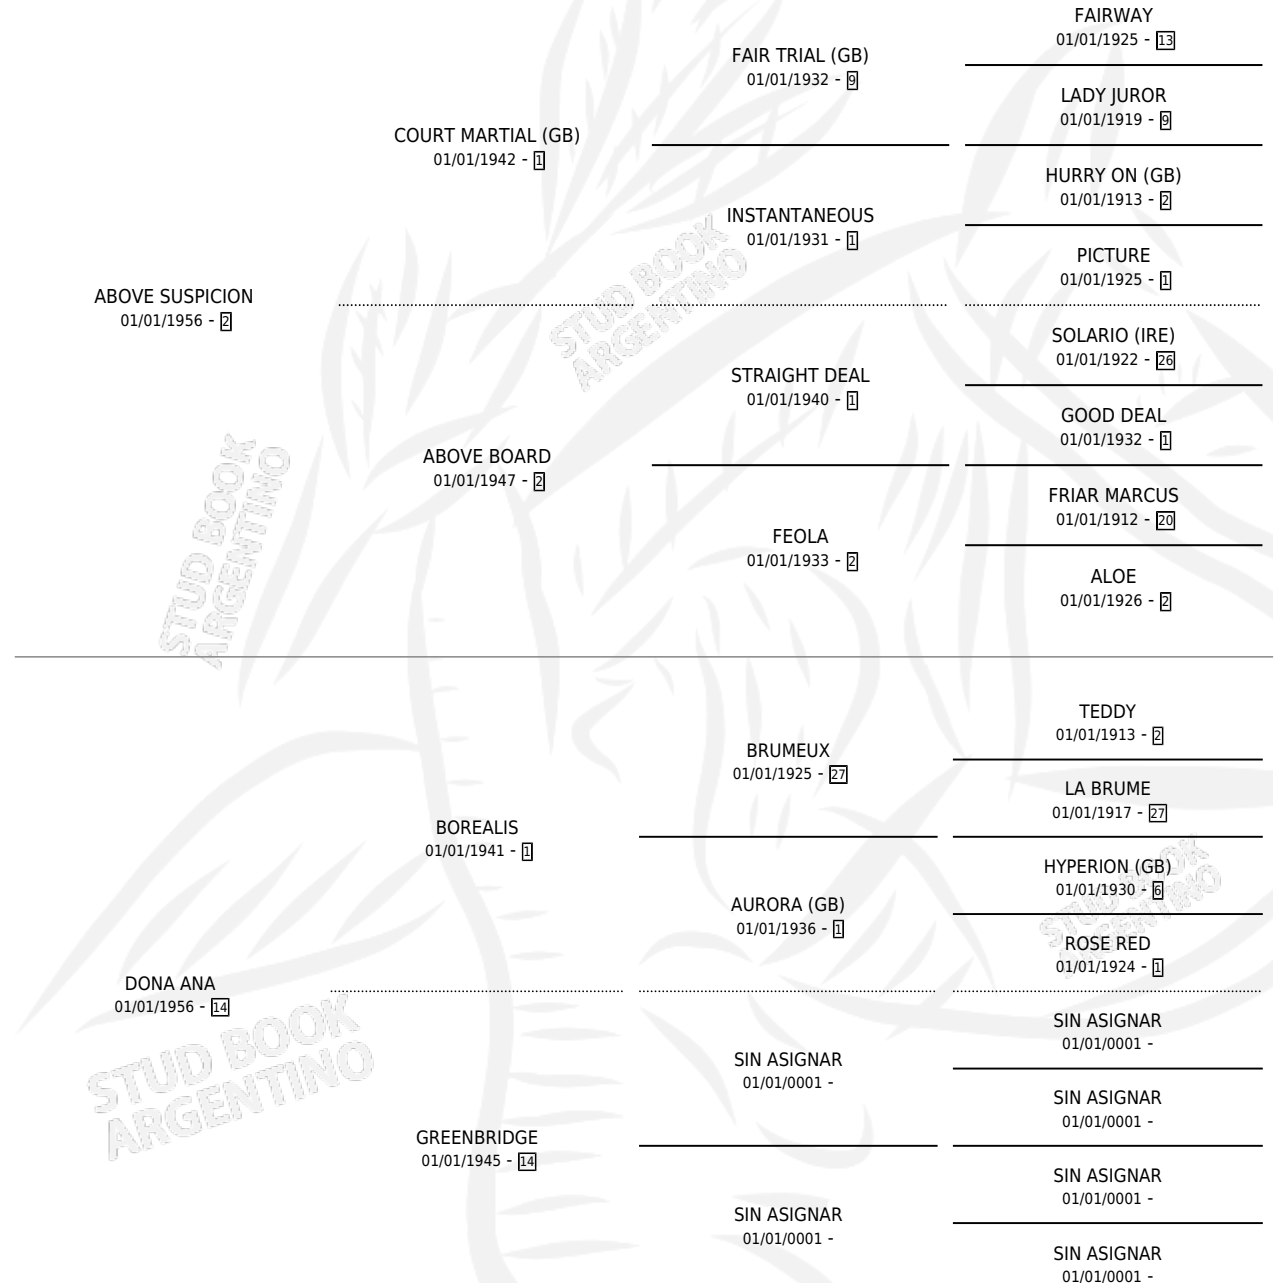

SHIKATEE

por ABOVE SUSPICION y DONA ANA por BOREALIS

Argentina · Hembra · Alazan · SP · 01/01/1963
Familia 14-a · Volumen 25

ESTADO

TIPIFICACIÓN SANGUÍNEA	X
TIPIFICACIÓN POR ADN	X
PASAPORTE	X
IDENTIFICACIÓN POR MICROCHIP	X
REPRODUCTOR	X

Lugar de nacimiento: Campo particular

Criador: Sin dato

~

HIJOS

	MACHOS	HEMBRAS
3 NACIERON	0	3
SIN ACTUACIONES		

PEDIGREE

SHIKATEE

Datos oficiales del Stud Book Argentino